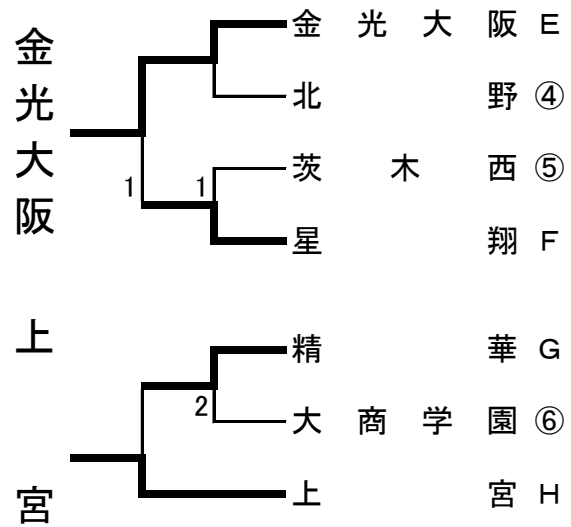

☆ 男子学校対抗 二次トーナメント ☆

平成30年6月3日(日) 大阪市立住吉スポーツセンター

選手権学校対抗 決勝リーグ (男子・女子)

	大 阪 桐 蔭	上 宮	金 光 大 阪	興 國	勝 点	順 位
大 阪 桐 蔭		2-3	3-0	3-0	5	2
上 宮	3-2		3-0	3-0	6	1
金 光 大 阪	0-3	0-3		3-1	4	3
興 國	0-3	0-3	1-3		3	4