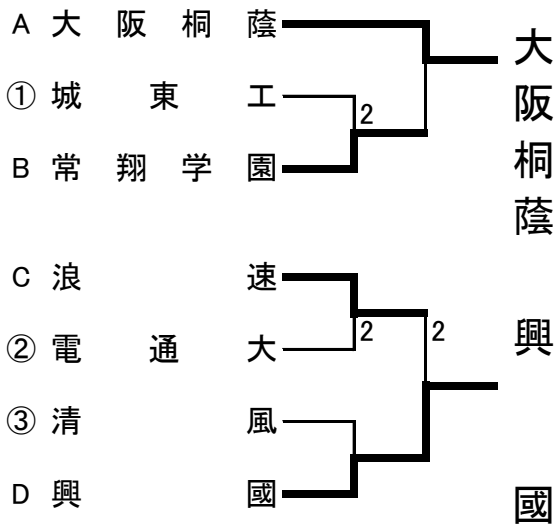

☆ 男子学校対抗 二次トーナメント ☆

平成30年6月3日(日) 大阪市立住吉スポーツセンター

選手権学校対抗 決勝リーグ (男子・女子)

	大 阪 桐 蔭	上 宮	金 光 大 阪	興 國	勝 点	順 位
大 阪 桐 蔭		2-3	3-0	3-0	5	2
上 宮	3-2		3-0	3-0	6	1
金 光 大 阪	0-3	0-3		3-1	4	3
興 國	0-3	0-3	1-3		3	4