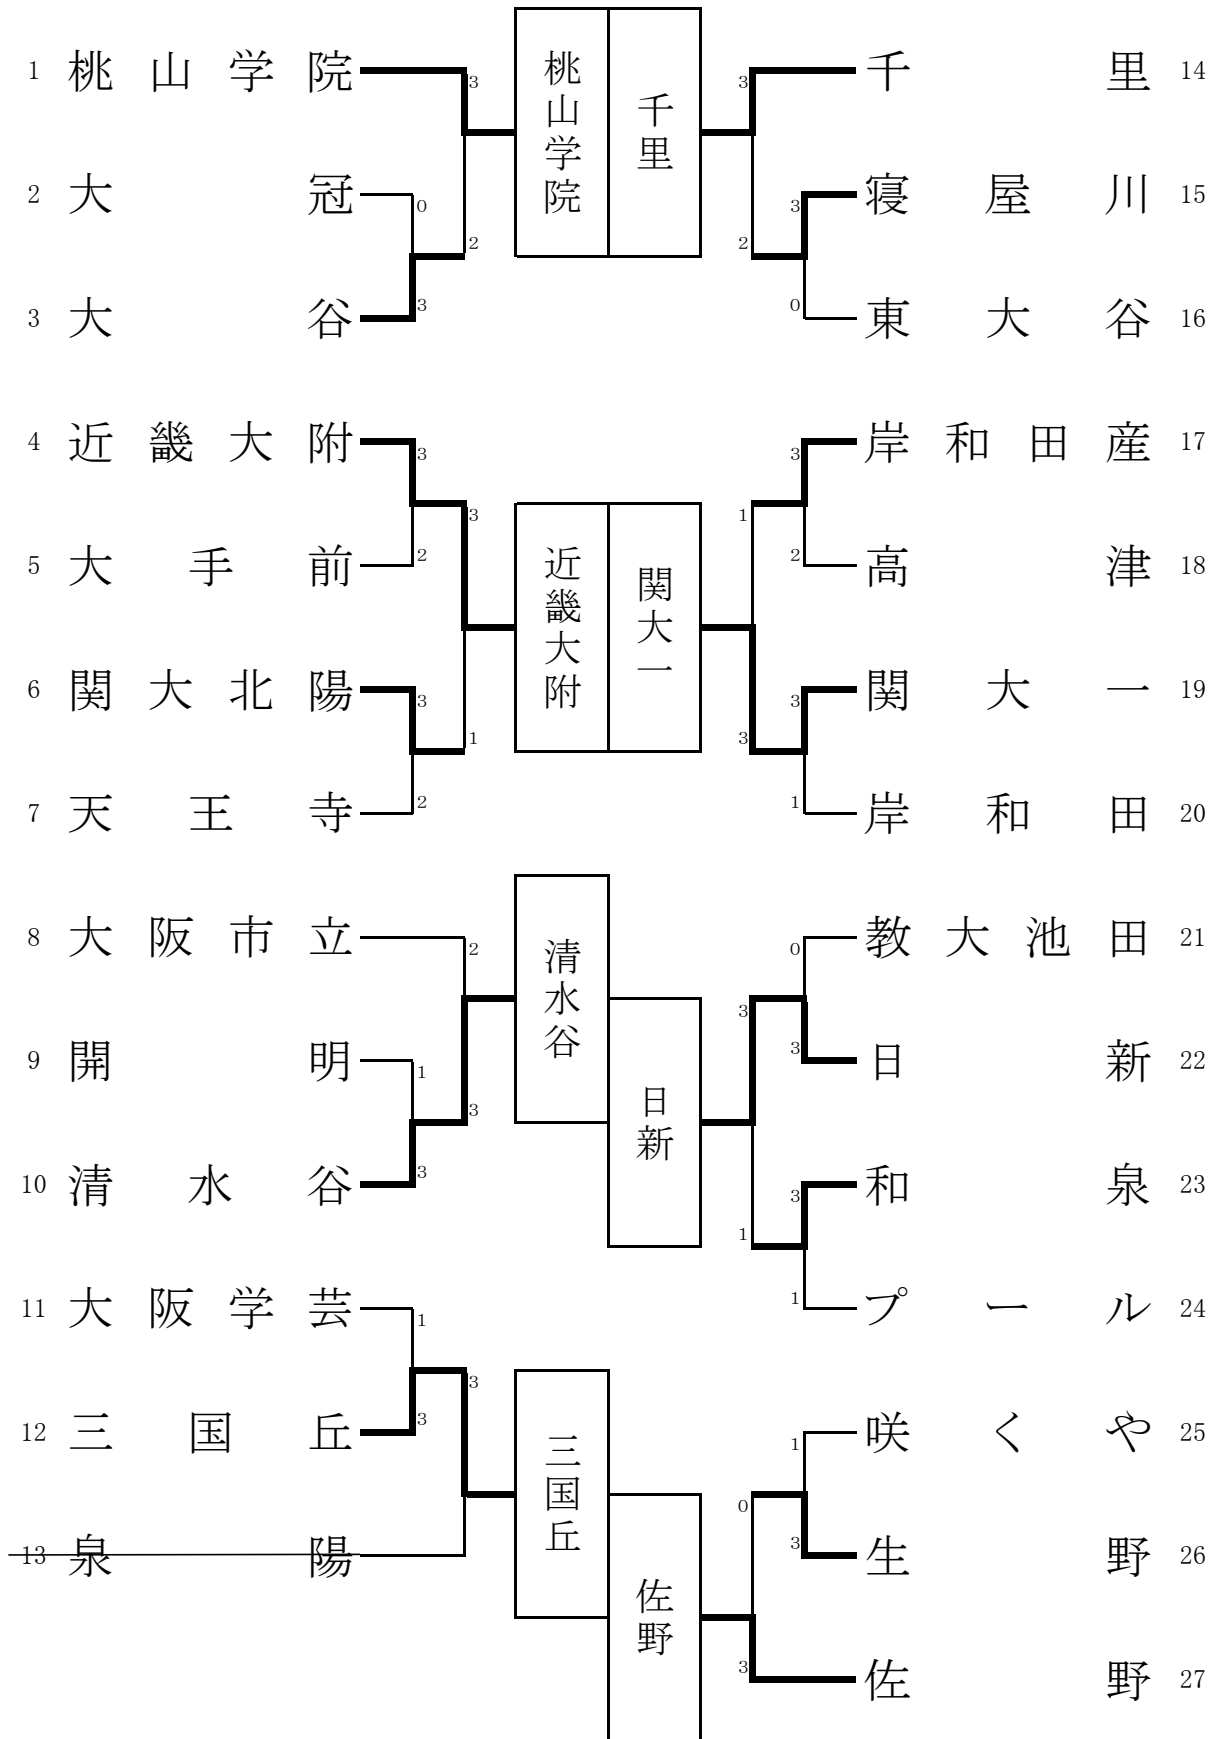

学校対抗の部

女子総体2次予選
令和2年11月1日(日)
大阪市立東淀川体育館

学校対抗の部

※1～8は、1次予選(10/24)の上位8校による抽選にて決定する