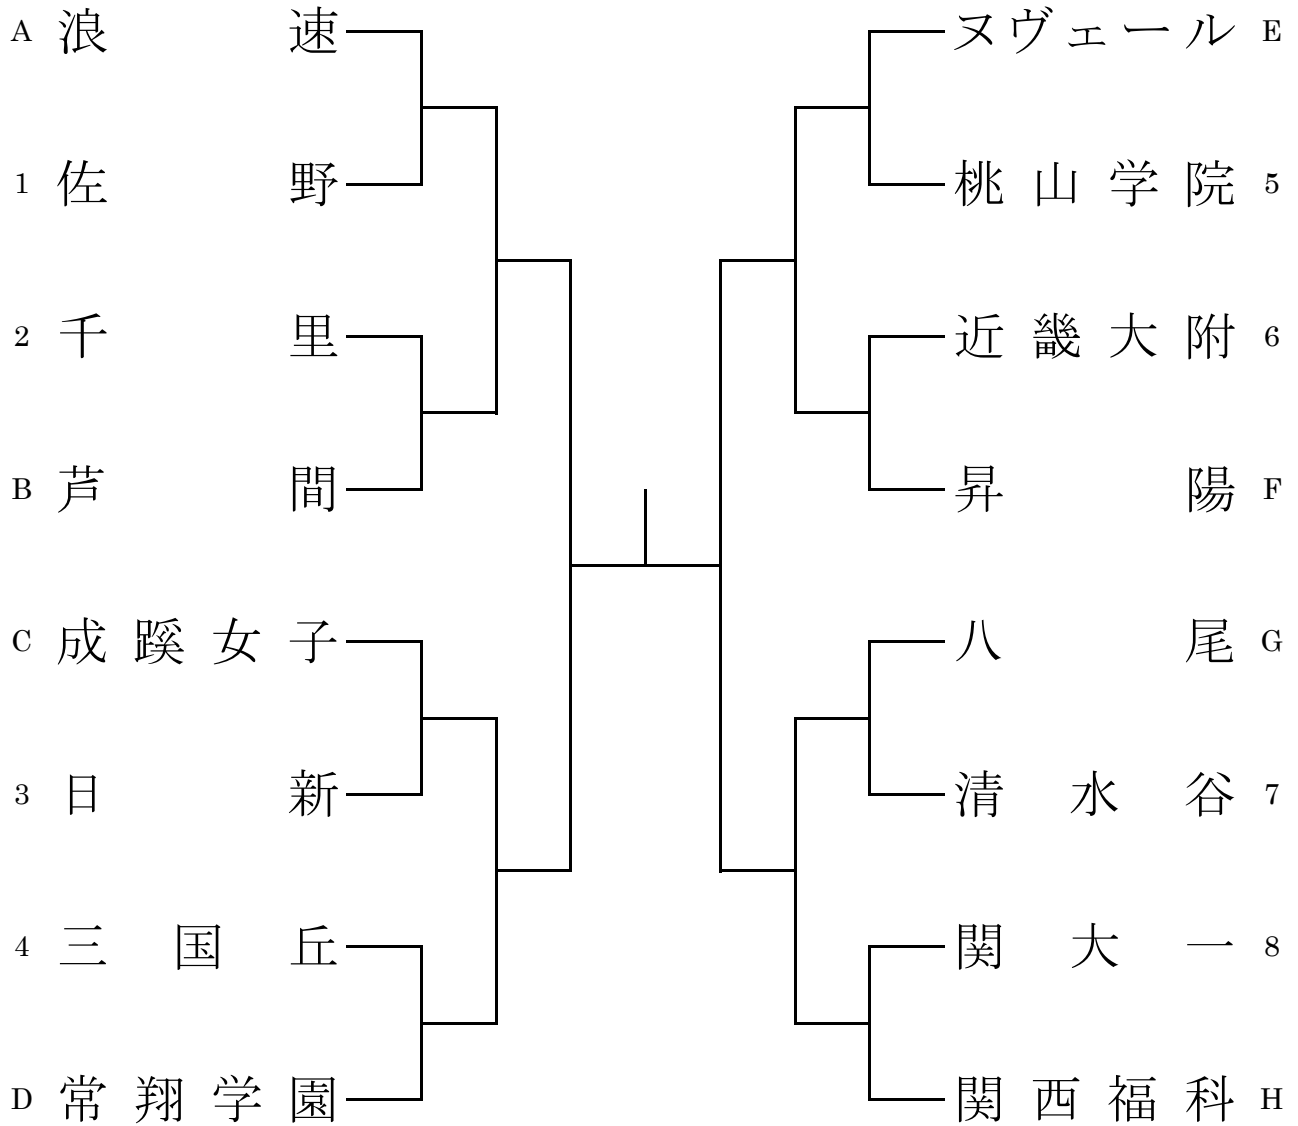

学校対抗の部

女子総体2次予選
令和2年11月1日(日)
大阪市立東淀川体育館

学校対抗の部

※1～8は、1次予選(10/24)の上位8校による抽選にて決定する