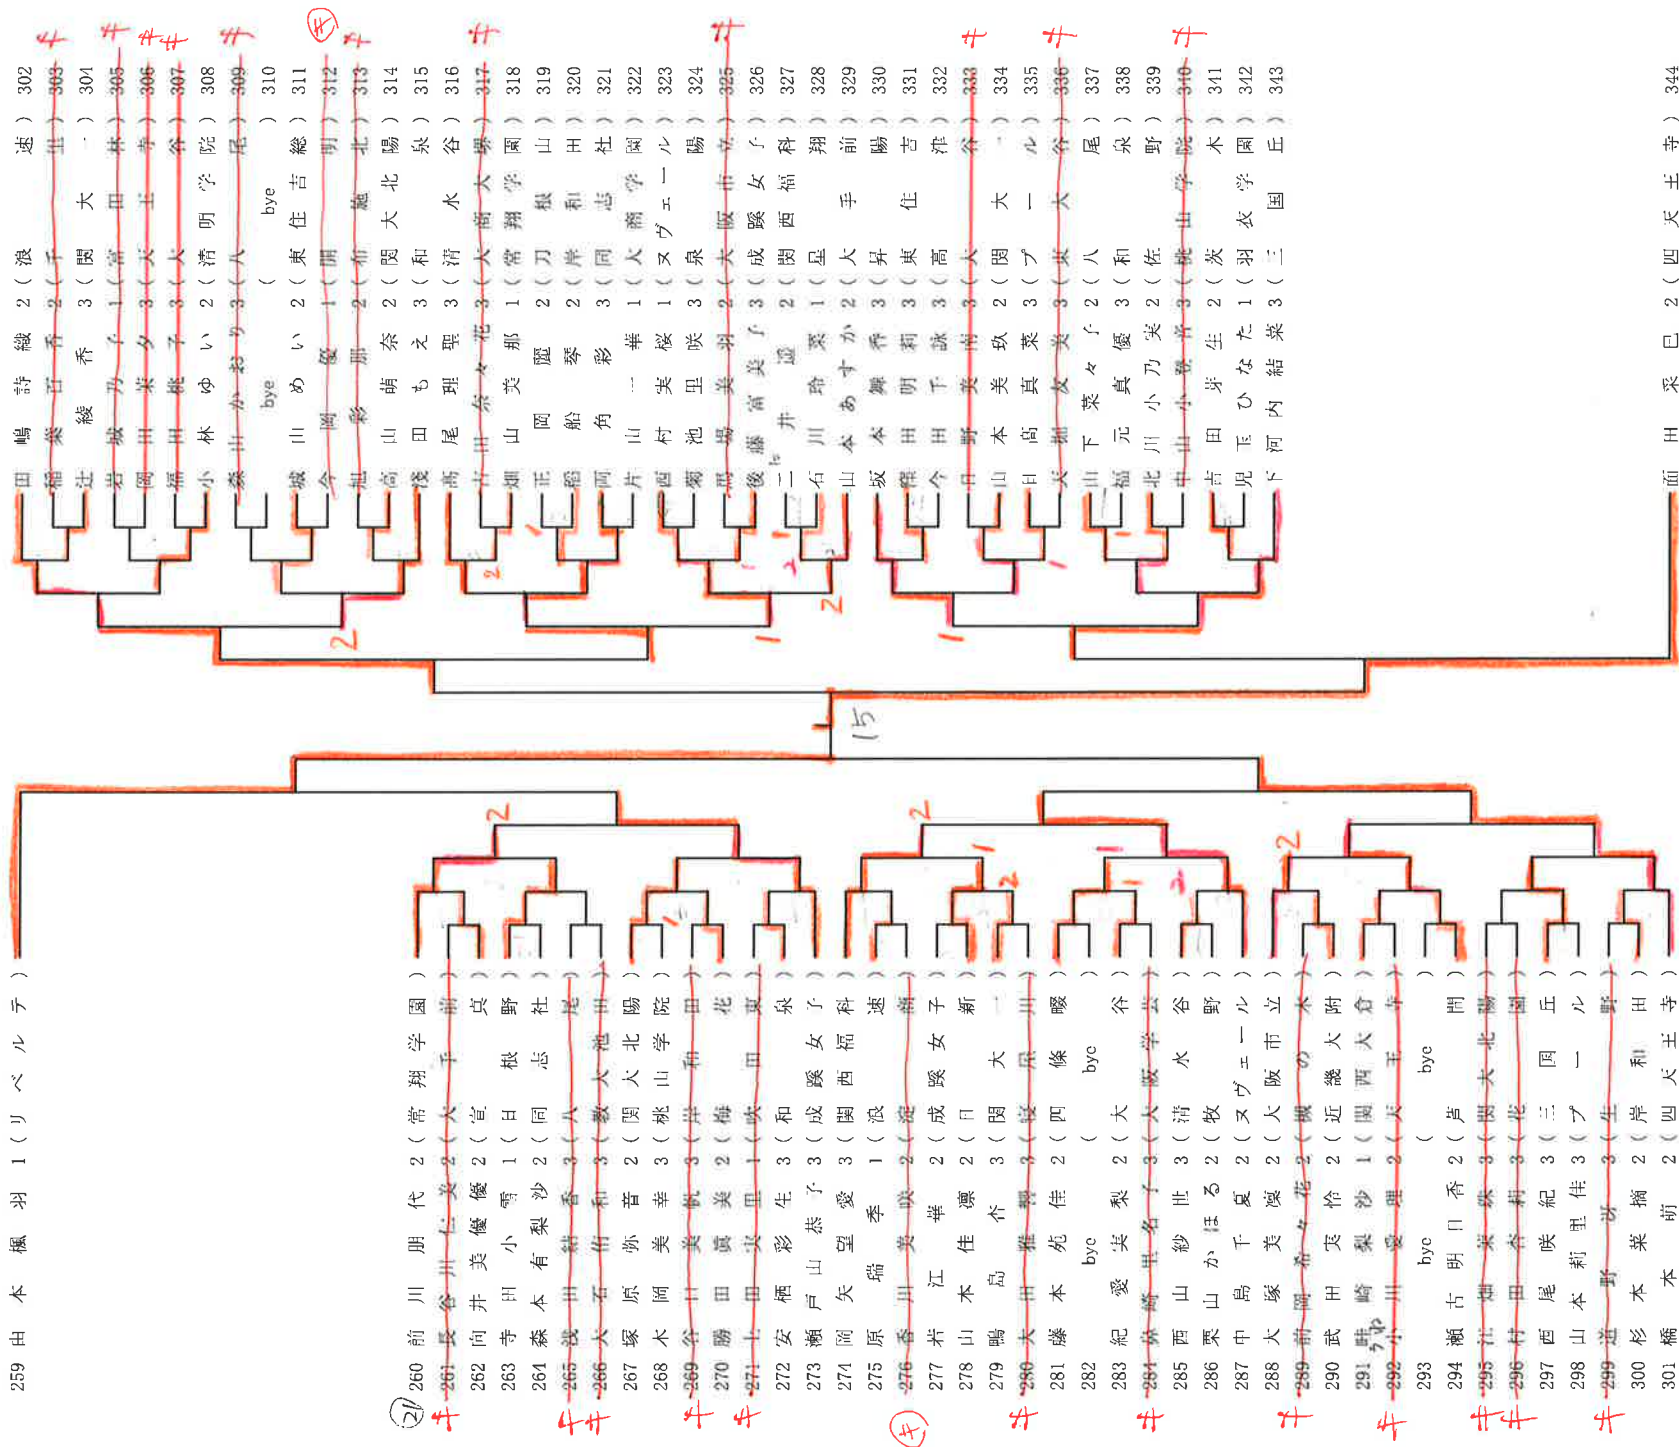

女子シングルス

その1

12

11, 13

女子シングルス

その2

大阪高等学校選手権大会  
令和3年6月4日(金)  
於:堺市立大浜体育館

8

15 ~ 16

17 ~ 20

女子シングルス

その3

大阪高等学校選手権大会  
令和3年6月4日(金)  
於:堺市立大浜体育館

2/23 | 26026

大阪高等学校選手権大会  
令和3年6月4日(金)  
於:堺市立大浜体育館

女子シングルス

その4

- 259 由本 楓羽 1 (リベールテ)
- 260 前川 朋代 2 (常翔学園)
- 261 長谷川 仁美 2 (大官真)
- 262 向井 美優 2 (日根野)
- 263 寺田 小雪 1 (同志社)
- 264 森本 有梨 2 (八尾)
- 265 渡田 結香 3 (大池田)
- 266 大石 佑和 3 (大北陽)
- 267 塚原 弥美 2 (桃山学院)
- 268 水岡 美幸 3 (岸和田)
- 269 谷口 美帆 2 (梅花)
- 270 勝田 真美 1 (吹田東)
- 271 土田 真里 3 (和泉)
- 272 安栖 彩生 3 (成蹊女子)
- 273 瀬戸 山恭子 3 (関西福科)
- 274 岡矢 望愛 3 (浪速)
- 275 原瑞季 1 (淀川)
- 276 香川 美咲 2 (成蹊女子)
- 277 若江 華 2 (日新)
- 278 山本 住彦 3 (大黒川)
- 279 鴨島 竹 2 (byc)
- 280 大田 雅智 3 (byc)
- 281 藤本 死佳 2 (大谷)
- 282 (byc)
- 283 紀愛実梨 2 (大阪学芸)
- 284 泉崎 里名子 3 (清水谷)
- 285 西山 紗世 2 (牧野)
- 286 栗山 かほる 2 (スヴェール)
- 287 中島 千夏 2 (大阪市立)
- 288 大塚 美咲 2 (大阪の木)
- 289 前原 希花 2 (近畿大附)
- 290 武田 実怜 1 (関西大倉)
- 291 峠崎 梨沙 2 (天王寺)
- 292 小川 愛理 2 (byc)
- 293 (byc)
- 294 瀬古 明日香 2 (関大北陽)
- 295 辻畑 菜珠 3 (花園)
- 296 村田 杏莉 3 (三國一)
- 297 西尾 咲紀 3 (生野)
- 298 山本 利里佳 3 (岸和田)
- 299 道野 可 3 (四天王寺)
- 300 杉本 菜摘 2 (前)
- 301 橋本 前 2 (四天王寺)