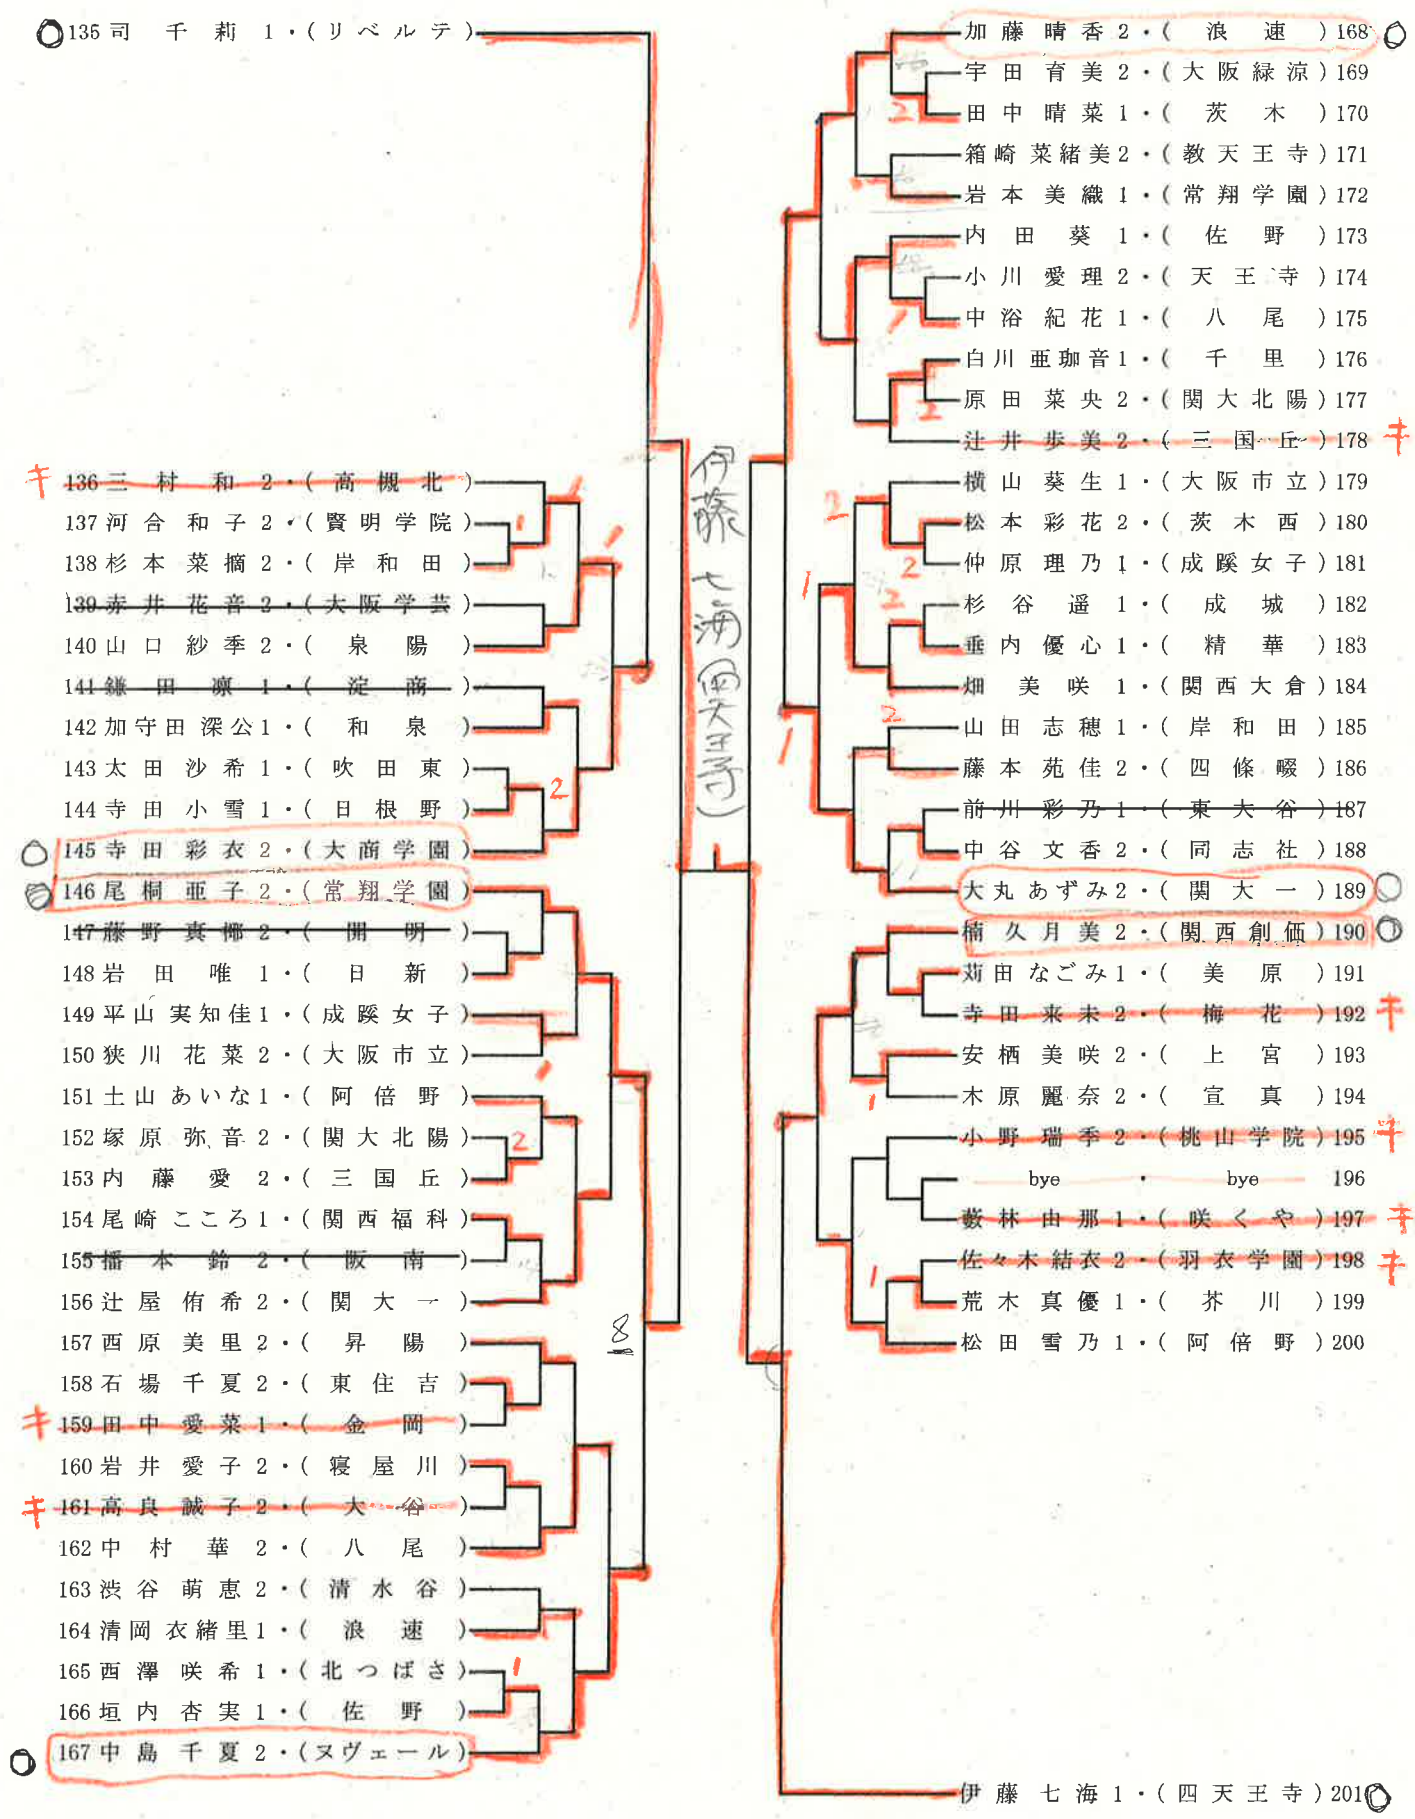

女子シングル(その1)

準決勝

橋本萌(四天王寺) 0-3 由本楓羽(リパルテ)
伊藤七海(四天王寺) 3-0 池松怡(大阪朝鮮)

決勝

伊藤七海 3-0 由本楓羽
(四天王寺) (リパルテ)

女子シングル(その2)

女子シングル(その3)

女子シングル(その4)