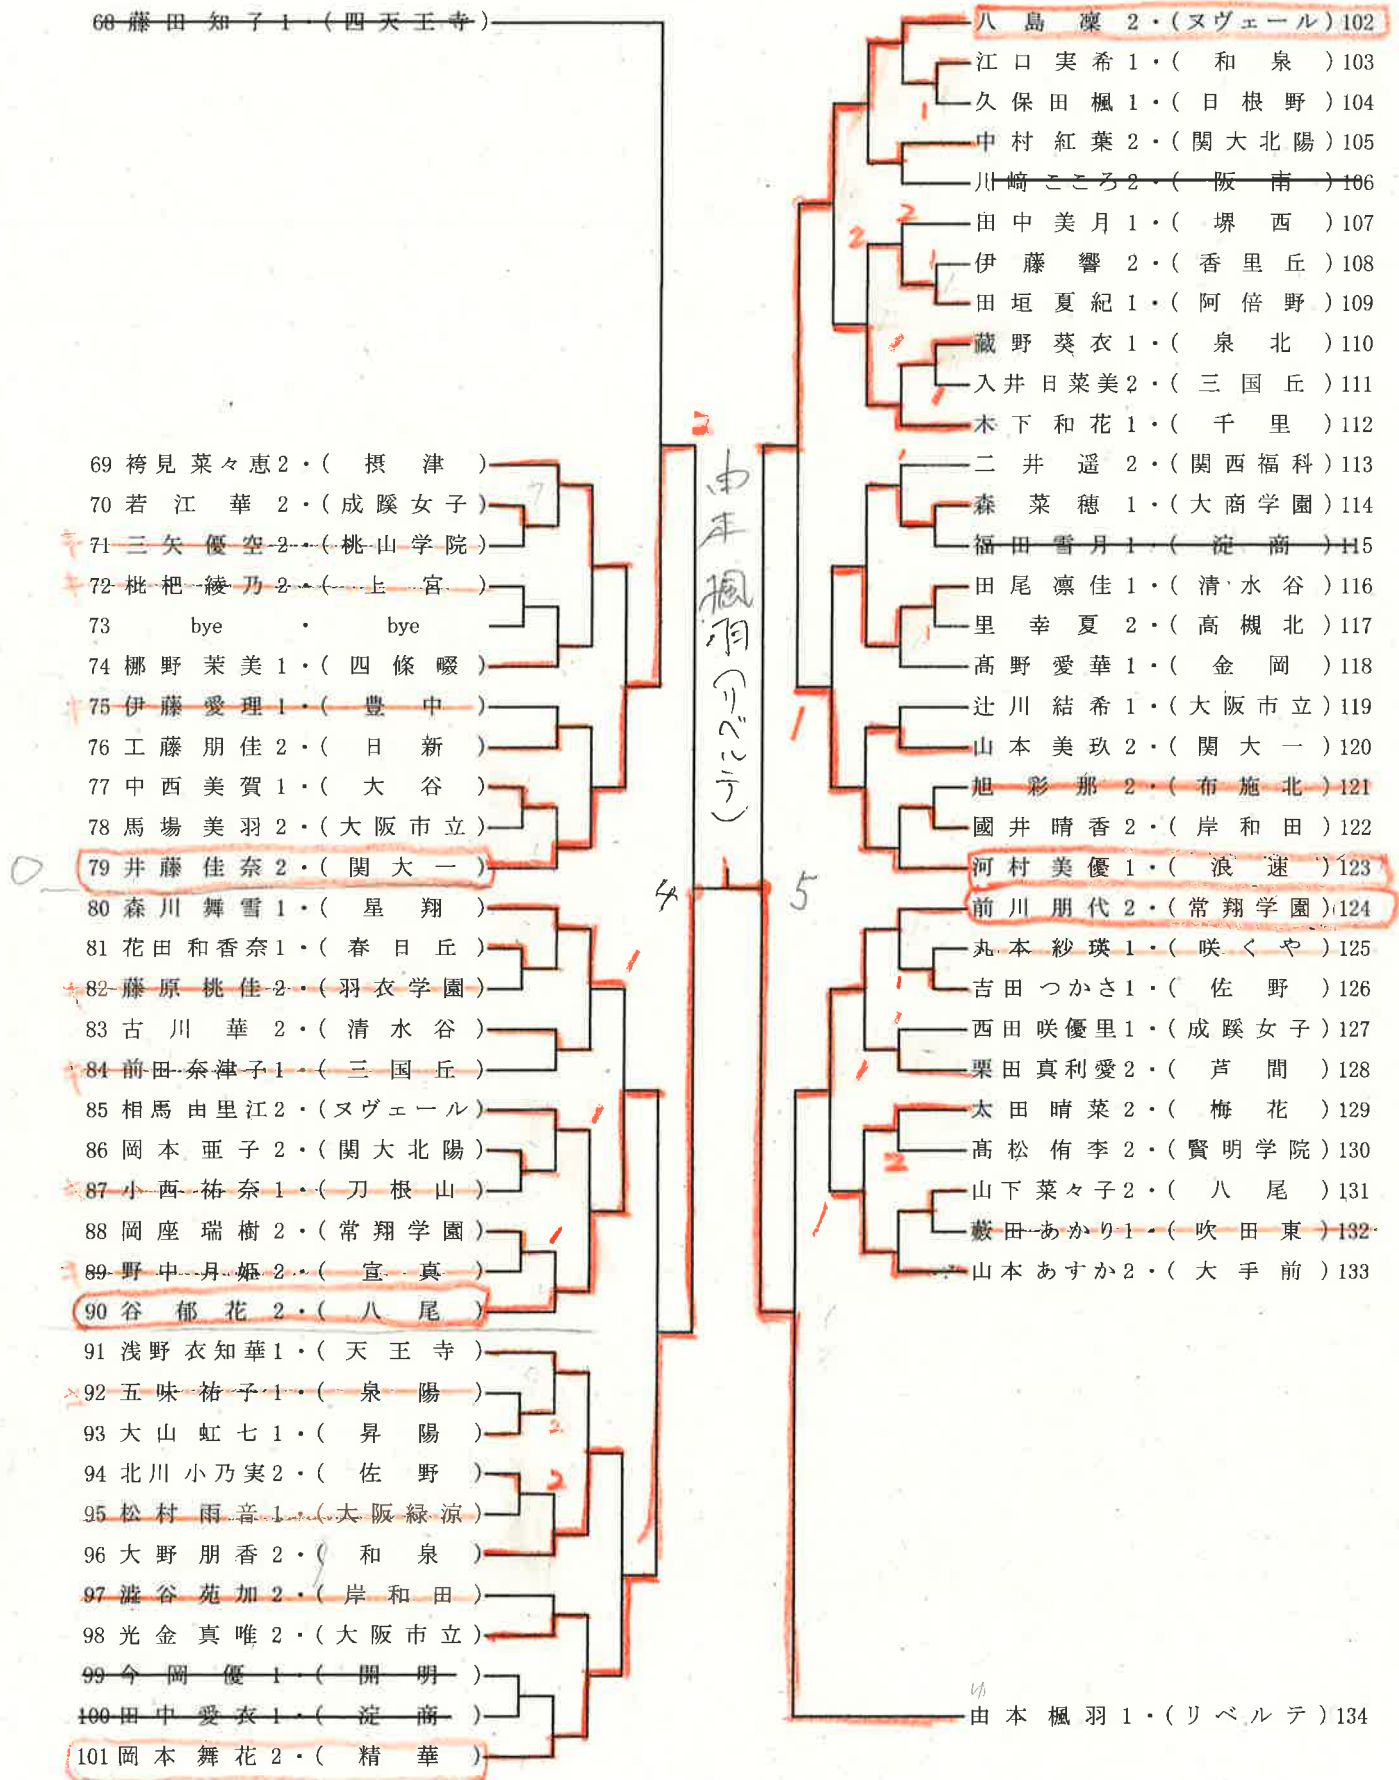

女子シングル(その1)

準決勝

橋本萌(四天王寺) 0-3 由本楓羽(リパルテ)
伊藤七海(四天王寺) 3-0 池松怡(大阪朝鮮)

決勝

伊藤七海 3-0 由本楓羽
(四天王寺) (リパルテ)

女子シングル(その2)

女子シングル(その3)

女子シングル(その4)