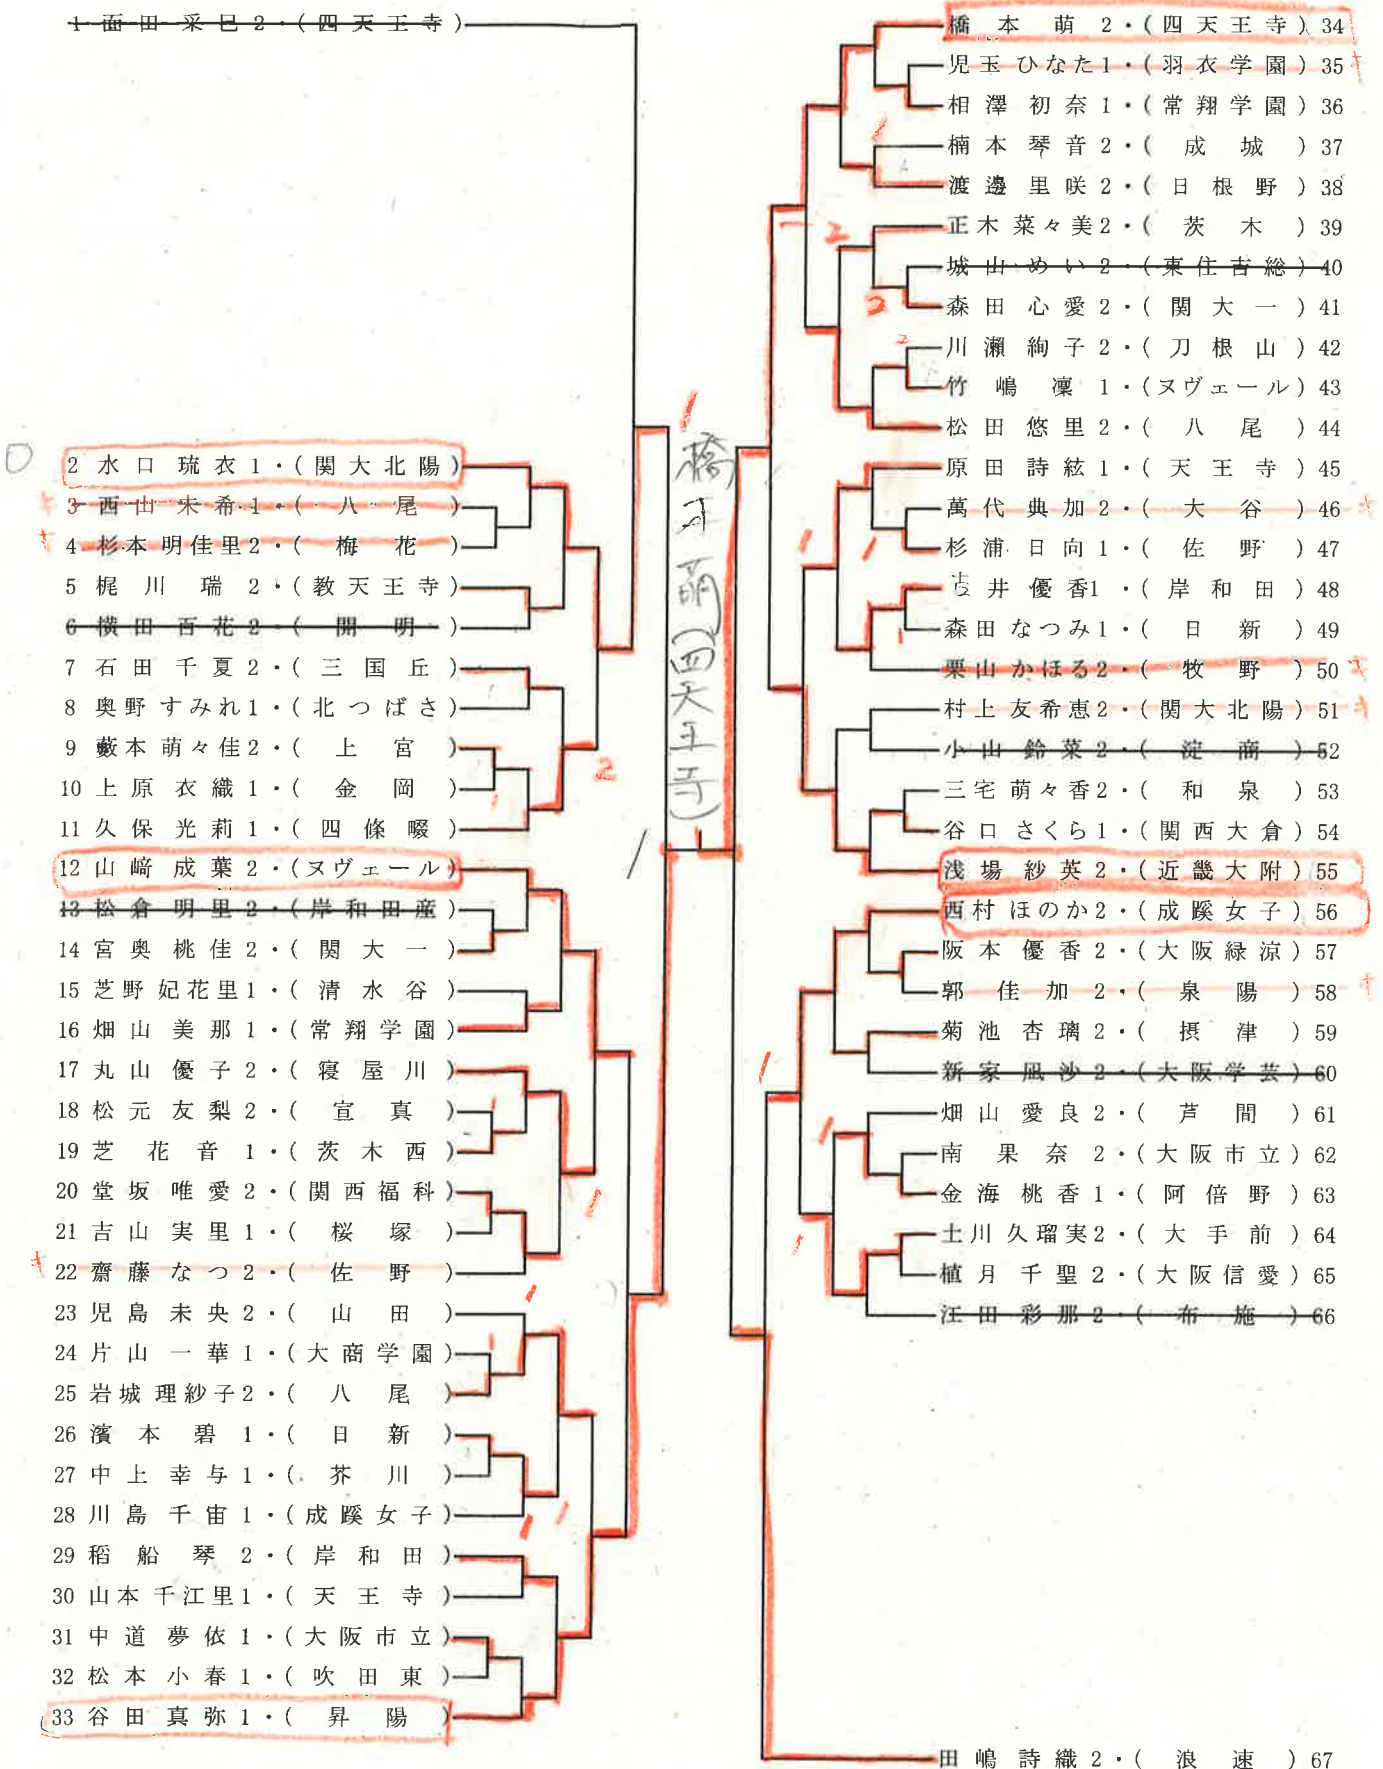

女子シングル(その1)

準決勝

橋本萌(四天王寺) 0-3 由本楓羽(リパルテ)
伊藤七海(四天王寺) 3-0 池松怡(大阪朝鮮)

決勝

伊藤七海 3-0 由本楓羽
(四天王寺) (リパルテ)

女子シングル(その2)

女子シングル(その3)

女子シングル(その4)