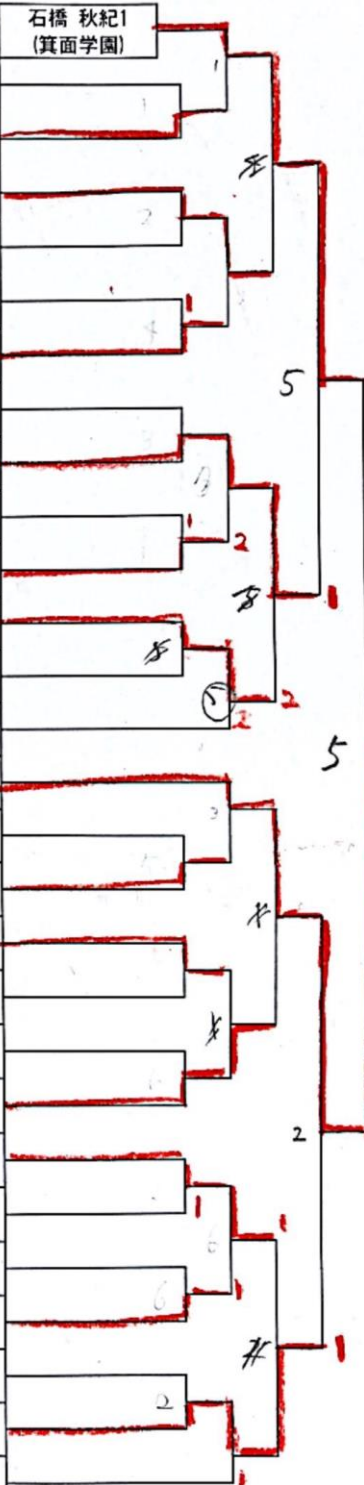

1位

2022年度 Nittaku協賛大会 特別普及大会①

令和4年6月25日(土)
於:堺市原池公園体育館

シングルス部の部 (男子) 1日目

1~7

1	野村 幸太郎3 (日新)	小橋 拓実1 (岸和田)	富樫 弘貴2 (大阪)	原田 真伍2 (都島工)	石橋 秋紀1 (箕面学園)
2	北野 瑛大2 (泉陽)	二宮 雅治1 (教天王寺)	谷田 圭2 (堺西)	中野 太陽2 (大塚)	
3	上村 亮太3 (日根野)	建部 蓮2 (関西創価)	神坂 優太3 (日新)	大谷 仁亮2 (大手前)	
4	平山 光希2 (泉陽)	今井 智仁0 (興國)	逢台 治登1 (岸和田)	魚住 瞬2 (箕面東)	
5	水野 多可良2 (大阪)	竹下 誠人2 (堺西)	小泉 良樹2 (岸和田)	木下 諒矢2 (四條畷)	
6	杉岡 生睦1 (賢明学院)	谷川 奈央人3 (偕星学園)	寄田 拓実1 (岸和田産)	寺崎 陽斗2 (摂津)	
7	筋野 幸博0 (興國)	辻下 悠斗1 (日根野)	田尻 昂大2 (大阪)	松田 睦1 (大高大)	
8	藤川 永喜3 (成美)	河野 幹太2 (四條畷)	岩中 結2 (堺西)	川崎 央瀬2 (岸和田)	
9	北野 陽太3 (日新)	山本 真大2 (都島工)	竹崎 洸太3 (偕星学園)	雀堂 佑介1 (泉陽)	
10	芝山 太一2 (大手前)	菊野 太聖2 (岸和田産)	南 裕真1 (岸和田)	加治木 翔大2 (賢明学院)	
11	森岡 涼太2 (箕面学園)	恩知 晋太郎1 (賢明学院)	尾崎 一稀2 (岸和田)	太田 勇樹3 (関西創価)	
12	前之園 智哉2 (大手前)	戸嶋 拓海2 (東住吉総)	東野 光多1 (堺西)	大谷 拓輝3 (日新)	
13	天江 善2 (日新)	森川 温生1 (泉陽)	牧島 育海2 (大阪)	宮本 健史2 (日根野)	
14	澤村 結貴0 (興國)	新穂 日向2 (摂津)	山形 蓮2 (都島工)	池側 優志2 (岸和田)	
15	野村 直太郎3 (日新)	久堀 真葵0 (興國)	高橋 諒伍2 (大阪)	邨田 陸3 (偕星学園)	
16	楠本 健晴2 (岸和田)	武田 慎平2 (日根野)	建部 颯汰1 (泉陽)	宮崎 直人1 (守口東)	
17	脚ノ 正人2 (堺西)	平原 颯悟1 (賢明学院)	永山 希弥2 (岸和田)	河野 明彦3 (関西創価)	
18	三浦 空也1 (摂津)	八島 想2 (都島工)	石川 悠哉2 (大手前)	朝日 煌太2 (箕面学園)	
19	谷口 蓮2 (岸和田)	石川 晃平2 (大手前)	川口 遼2 (阿倍野)	井端 脩貴2 (偕星学園)	
20	紙本 恵志2 (賢明学院)	南出 啓翔3 (成美)	川野 陽1 (日新)	黒木 隼人2 (泉陽)	
21	小原 慎平2 (日根野)	永田 優介2 (四條畷)	與那嶺 真大0 (興國)	都築 陽向1 (大塚)	
22	中田 琉希2 (岸和田)	川先 大輔2 (大阪)	田丸 達也1 (堺西)	長谷口 睦来3 (岸和田産)	
23	苑田 怜生2 (箕面東)	川崎 夢生1 (岸和田産)	磯岡 侑雅1 (泉陽)	宇佐美 柁2 (堺西)	
24	前田 哲兵2 (大手前)	山口 皇史3 (偕星学園)	小島 悠矢1 (岸和田)	百合 裕星2 (大阪)	
25	土岐 ジェリー怜央3 (日新)	友清 光2 (都島工)	屋埜 瑛瑚0 (興國)	麻田 郁馬2 (東住吉総)	
26	大原 煌貴1 (あべの翔)	塔本 凌生2 (岸和田)	高橋 陸1 (日根野)	竹本 更玖1 (賢明学院)	
27	大森 朔太2 (岸和田)	西川 哲也2 (関西創価)	中太 銀斗2 (摂津)	橘高 友輔1 (教天王寺)	
28	平井 貴太3 (日新)	谷田 匠2 (堺西)	姫野 空幸3 (箕面学園)	松下 航洋2 (四條畷)	