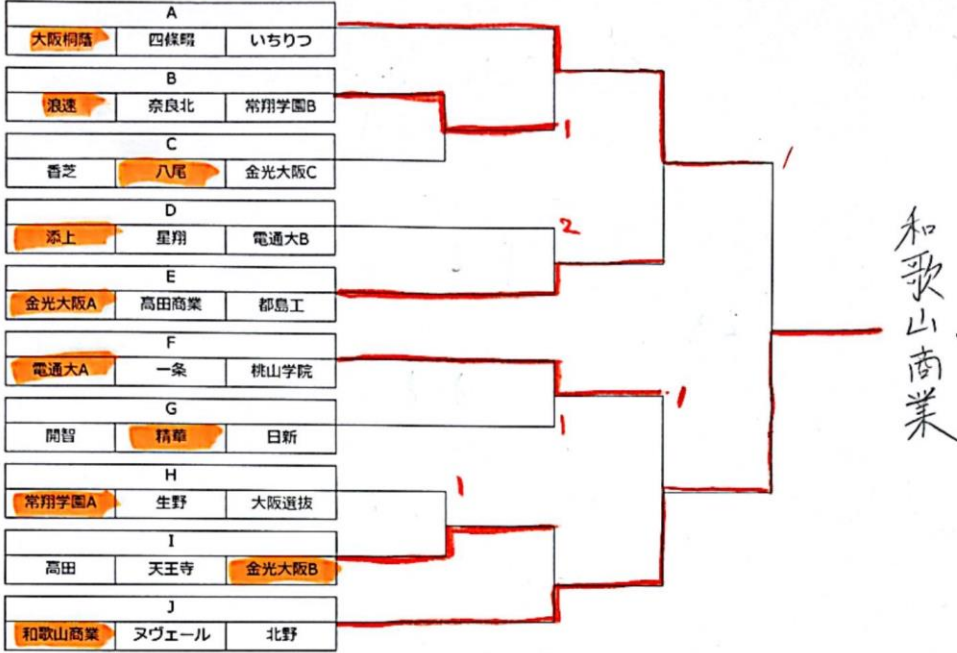

大阪選抜交流大会 2022.11.26 東和薬品RACTABドーム

○予選リーグ

A	B	C	D	E	F	G	H	I	J
大阪桐蔭	浪速	香芝	添上	金光大阪A	電通大A	開智	常翔学園A	高田	和歌山商業
四條畷	奈良北	八尾	星翔	高田商業	一条	精華	生野	天王寺	又ヴェール
いちりつ	常翔学園B	金光大阪C	電通大B	都島工	桃山学院	日新	大阪選抜	金光大阪B	北野

○順位別トーナメント (1位トーナメント)

○順位決定戦

・3位決定戦

・5位～8位決定戦

・7位決定戦

・9位決定戦

◎順位

1位	和歌山商業	6位	浪速
2位	大阪桐蔭	7位	添上
3位	電通大A	8位	精華
4位	金光大阪A	9位	常翔学園A
5位	金光大阪B	10位	八尾

大阪選抜交流大会 2022.11.26 東和薬品RACTABドーム