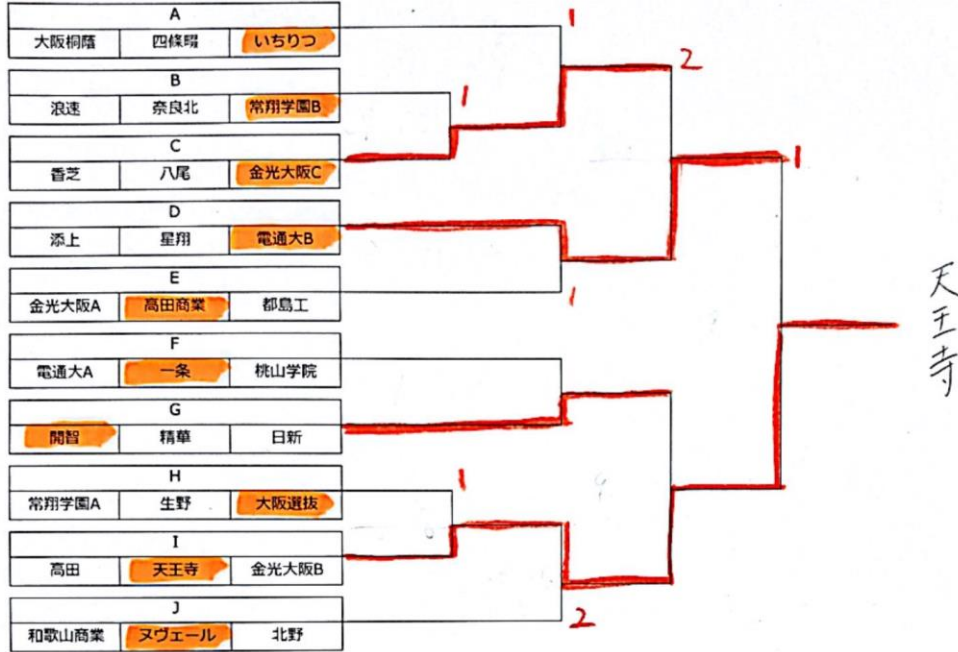

大阪選抜交流大会 2022.11.26 東和薬品RACTABドーム

○予選リーグ

A	B	C	D	E	F	G	H	I	J
大阪桐蔭	浪速	香芝	添上	金光大阪A	電通大A	開智	常翔学園A	高田	和歌山商業
四條畷	奈良北	八尾	星翔	高田商業	一条	精華	生野	天王寺	ヌヴェール
いちりつ	常翔学園B	金光大阪C	電通大B	都島工	桃山学院	日新	大阪選抜	金光大阪B	北野

○順位別トーナメント (2位トーナメント)

○順位決定戦

・13位決定戦

・17位決定戦

・19位決定戦

・15位～18位決定戦