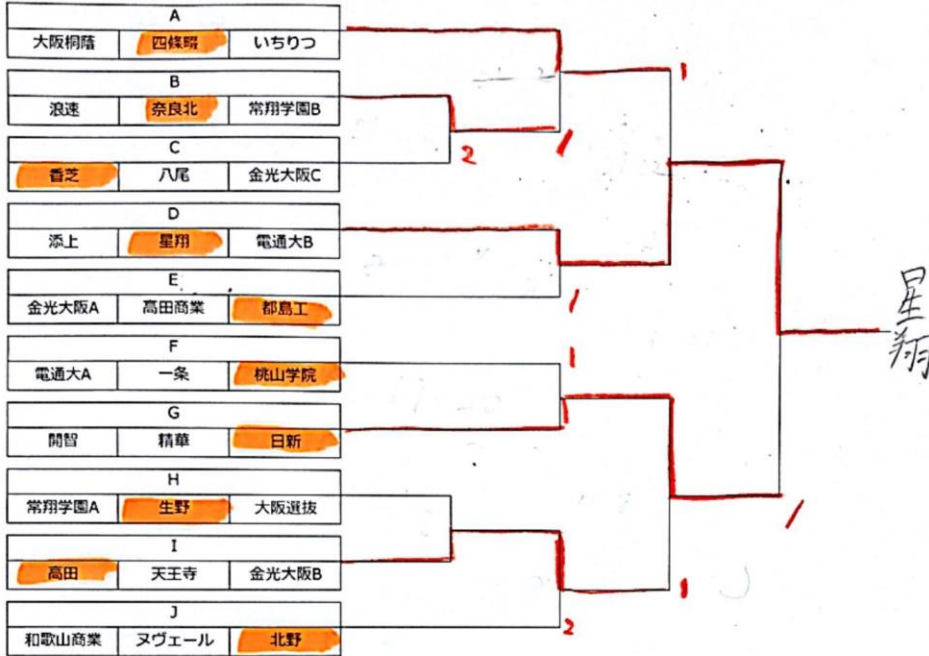

○予選リーグ

A	B	C	D	E	F	G	H	I	J
大阪桐蔭	浪速	香芝	添上	金光大阪A	電通大A	開智	常翔学園A	高田	和歌山商業
四條畷	奈良北	八尾	星翔	高田商業	一条	精華	生野	天王寺	ヌヴェール
いちりつ	常翔学園B	金光大阪C	電通大B	都島工	桃山学院	日新	大阪選抜	金光大阪B	北野

○順位別トーナメント (2位トーナメント)

○順位決定戦

・13位決定戦

・17位決定戦

・19位決定戦

・15位～18位決定戦

◎順位

11位	天王寺	16位	いちりつ
12位	電通大B	17位	高田商業
13位	金光大阪C	18位	一条
14位	開智	19位	大阪選抜
15位	ヌヴェール	20位	常翔学園B

大阪選抜交流大会 2022.11.26 東和薬品RACTABドーム

○予選リーグ

A	B	C	D	E	F	G	H	I	J
大阪桐蔭	浪速	香芝	添上	金光大阪A	電通大A	開智	常翔学園A	高田	和歌山商業
四條畷	奈良北	八尾	星翔	高田商業	一条	精華	生野	天王寺	ヌヴェール
いちりつ	常翔学園B	金光大阪C	電通大B	都島工	桃山学院	日新	大阪選抜	金光大阪B	北野

○順位別トーナメント (3位トーナメント)

○順位決定戦

・23位決定戦

・27位決定戦

・29位決定戦

・25位～28位決定戦

◎順位

21位	星翔	26位	北野
22位	日新	27位	桃山学院
23位	高田	28位	奈良北
24位	四條畷	29位	香芝
25位	都島工	30位	生野