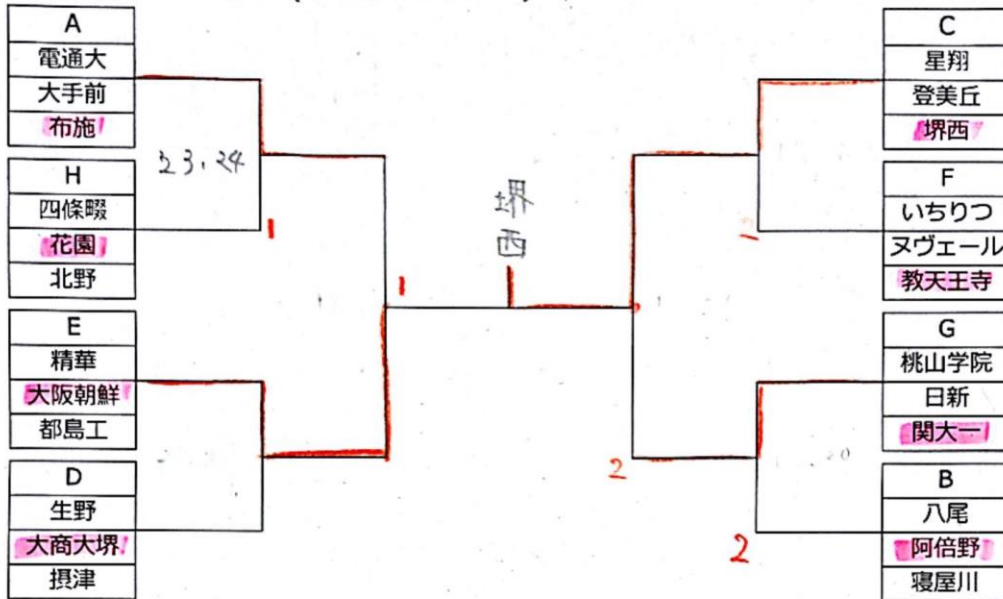

大阪選抜交流大会 大阪府予選会 2022.11.19

◎予選リーグ

A	B	C	D	E	F	G	H
電通大	八尾	星翔	生野	精華	いちりつ	桃山学院	四條畷
大手前	阿倍野	登美丘	大商大堺	大阪朝鮮	ヌヴェール	日新	花園
布施	寝屋川	堺西	摂津	都島工	教天王寺	関大一	北野

◎順位別トーナメント(3位トーナメント) 19~24

◎順位決定戦

・ 19位決定戦