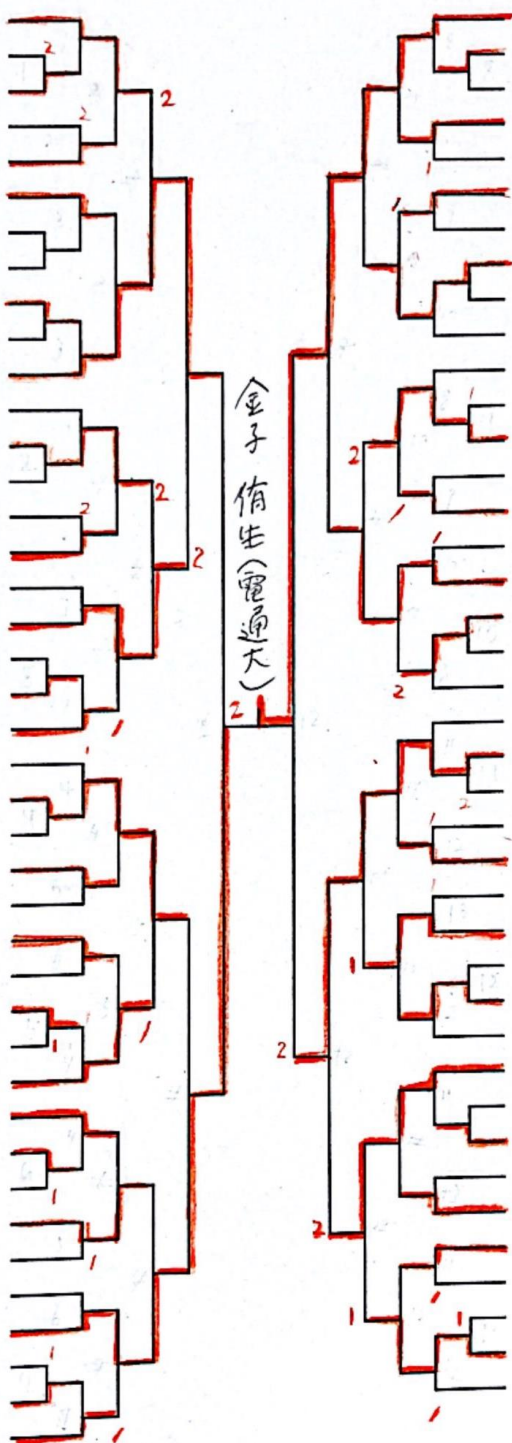

男子シングルス(1)

- 1 出野 日陽 1 (金光大阪)
- 2 熊谷 将音 1 (布 施工)
- 3 上石 大貴 1 (敬 愛)
- 4 西田 康生 2 (阪 南 大)
- 5 東 滉 太 1 (藤井寺工)
- 6 馬場 優大 1 (淀川工)
- 7 ~~bye (bye)~~
- 8 藤本 拓道 1 (市 岡)
- 9 大西 悠斗 1 (関大北陽)
- 10 ~~bye (bye)~~
- 11 西川 哲也 2 (関西創価)
- 12 寺崎 陽斗 2 (摂 津)
- 13 磯貝 尚 2 (星 翔)
- 14 北村 優斗 1 (東大谷)
- 15 上西 慧 2 (星光学院)
- 16 和田 拓斗 2 (羽衣学園)
- 17 道須 祐太 2 (牧 野)
- 18 苑田 怜生 2 (箕面東)
- 19 鎌田 祐輝 1 (天王寺)
- 20 井下 楓 2 (山 田)
- 21 菊野 太聖 2 (岸和田産)
- 22 青木 航大 1 (東住吉)
- 23 河野 幹太 2 (四條畷)
- 24 田中 雅也 1 (向陽台)
- 25 脚ノ 正人 2 (堺 西)
- 26 仲本 匠 1 (清明学院)
- 27 龍見 虎汰朗 2 (長 尾)
- 28 上原 悠哉 2 (久米田)
- 29 沖 晴仁 2 (芥 川)
- 30 杉岡 生睦 1 (賢明学院)
- 31 角田 雄大 2 (桃山学院)
- 32 緒方 晴斗 1 (精 華)
- 33 酒向 輝 1 (関西福科)
- 34 亀川 一志 1 (四天東)
- 35 池宮 怜生 2 (登美丘)
- 36 近藤 亘 1 (昇 陽)
- 37 齋川 凜星 2 (追大手前)
- 38 吉川 大登 1 (近畿大附)
- 39 河原 菱 2 (淀 商)
- 40 井上 創介 1 (東海仰星)
- 41 金 禎 晃 1 (大阪朝鮮)

- 42 金子 佑生 2 (電 通 大)
- 43 八 島 想 2 (都 島 工)
- 44 大田 勇仁 2 (明 星)
- 45 大内 悠真 2 (花 園)
- 46 中村 永遠 1 (高 石)
- 47 篠田 陽佑吾 2 (北 野)
- 48 南里 拓海 1 (香里丘)
- 49 西岡 悠真 2 (三 国 丘)
- 50 ~~bye (bye)~~
- 51 畑中 麻志 2 (成 城)
- 52 田丸 晴久 2 (鳳)
- 53 戸嶋 拓海 2 (東住吉総)
- 54 堀池 翔空 2 (浪 速)
- 55 宇留賀 陽希 2 (松 原)
- 56 松下 敦志 1 (千 里)
- 57 福井 豊加 2 (関 大 一)
- 58 吉野 雄介 2 (豊 中)
- 59 信佐 優太 2 (常翔学園)
- 60 坂田 裕真 2 (池 田)
- 61 文元 健成 1 (緑 風 冠)
- 62 中野 太陽 2 (大 塚)
- 63 阿部 朝陽 1 (興 國)
- 64 川南 陽登 2 (寝屋川)
- 65 三好 脩斗 1 (茨 木)
- 66 喜多 一颯 2 (ヌヴェール)
- 67 田中 志仁 2 (八 尾)
- 68 永野 友暉 2 (いちりつ)
- 69 池島 大翔 1 (和 泉)
- 70 星手裏 セルジ 2 (阿 武 野)
- 71 平山 光希 2 (泉 陽)
- 72 池側 優志 2 (岸 和 田)
- 73 ~~bye (bye)~~
- 74 花岡 冴亮 2 (大産大附)
- 75 丸本 脩平 1 (日 新)
- 76 櫻井 勇斗 1 (清 水 谷)
- 77 下笠 鼓次郎 1 (清 風)
- 78 奥野 匠 2 (生 野)
- 79 岡田 陽来 2 (泉 北)
- 80 十林 優吏 2 (金 岡)
- 81 山庄 可優輝 2 (大商学園)