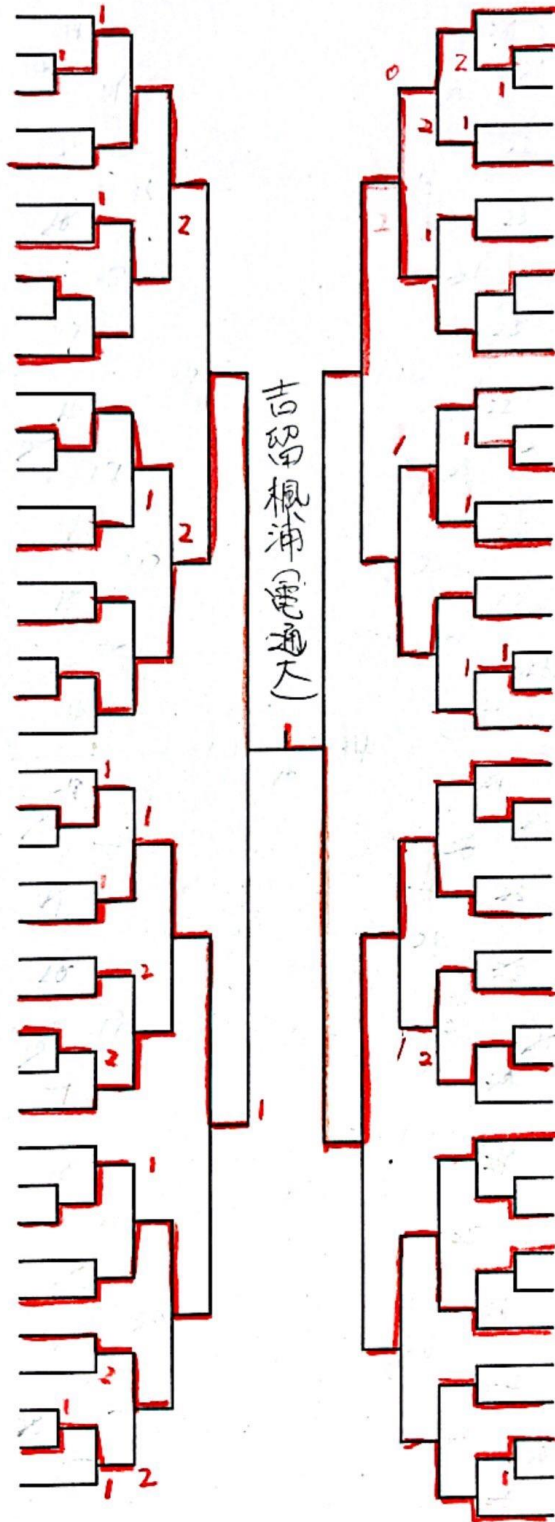

男子シングルス(2)

- 82 喜屋武 稜大 2 (阿武野)
- 83 児山 輝朗 1 (清風)
- 84 西川 晃汰 2 (長尾)
- 85 春名 智仁 1 (池田)
- 86 三浦 空也 1 (摂津)
- 87 矢次 陽彦 1 (明星)
- 88 渡部 優弥 1 (松原)
- 89 麻生川 凌 2 (清明学院)
- 90 ~~bye~~ (~~bye~~)
- 91 酒井 怜音 2 (阪南大)
- 92 隈元 天成 2 (関西福科)
- 93 中野 壯琉 2 (大商学園)
- 94 郷原 誠斗 2 (東海仰星)
- 95 平野 尊 1 (四天東)
- 96 木南 晴貴 1 (羽衣学園)
- 97 金 有真 1 (大阪朝鮮)
- 98 奥川 和晃 2 (関大一)
- 99 辻江 航志朗 2 (星光学院)
- 100 岩城 光希 2 (金光大阪)
- 101 大森 朔太 2 (岸和田)
- 102 松岡 歩陸 2 (昇陽)
- 103 谷崎 路心 2 (いちりつ)
- 104 河内 勇大 1 (鳳)
- 105 奥谷 晃汰 1 (東住吉)
- 106 大前 和貫 1 (金岡)
- 107 山本 真大 2 (都島工)
- 108 松山 瑞希 2 (千里)
- 109 寺本 駿介 2 (茨木)
- 110 田中 斗樹 2 (岸和田産)
- 111 林田 光翔 1 (星翔)
- 112 長谷川 莉来 2 (阜が丘)
- 113 ~~bye~~ (~~bye~~)
- 114 宇佐美 柊 2 (堺西)
- 115 井端 海頼 2 (成城)
- 116 井上 輝 2 (日新)
- 117 奥上 響 2 (花園)
- 118 赤松 響 1 (淀川工)
- 119 直島 秀仁 1 (近畿大附)
- 120 鈴木 暖斗 1 (登美丘)
- 121 長戸 幸輝 2 (追大手前)

- 松下 航洋 2 (四條畷) 122
- 有原 雄二 1 (関西創価) 123
- 都築 陽向 1 (大塚) 124
- 北野 瑛大 2 (泉陽) 125
- 吉田 健斗 2 (ヌヴェール) 126
- 林 勇太 1 (香里丘) 127
- 服部 映人 2 (興國) 128
- 鳥生 和志 1 (浪速) 129
- ~~bye~~ (~~bye~~) 130
- 岡嶋 勇志郎 1 (久米田) 131
- 増田 智晴 2 (三国丘) 132
- 田伏 陽登 2 (大産大附) 133
- 坂野 大貴 2 (牧野) 134
- 進藤 大聖 2 (河南) 135
- 高水 間勇 1 (北野) 136
- 辻尾 優弥 1 (賢明学院) 137
- 中島 良梧 2 (常翔学園) 138
- 宮田 泰紀 2 (山田) 139
- 東山 祥大 2 (清水谷) 140
- 松本 伸太郎 1 (精華) 141
- 岩倉 旺佑 2 (天王寺) 142
- 岡 洗希 2 (泉北) 143
- 玉邑 洋人 2 (淀商) 144
- 佐藤 勘亮 2 (生野) 145
- 吉留 楓浦 2 (電通大) 146
- 山野 章太 1 (高石) 147
- 山本 真己 1 (布施工) 148
- 魚住 瞬 2 (箕面東) 149
- 桃井 遼大 1 (八尾) 150
- 麻田 郁馬 2 (東住吉総) 151
- 姜 汰明 2 (桃山学院) 152
- ~~bye~~ (~~bye~~) 153
- 浅野 颯斗 1 (藤井寺工) 154
- 松江 柊翔 1 (りんくう) 155
- ~~bye~~ (~~bye~~) 156
- 寺本 優仁 2 (豊中) 157
- 森本 旬 1 (和泉) 158
- 尾崎 友悠 2 (関大北陽) 159
- 藤原 龍成 2 (東大谷) 160
- 佐藤 瑛介 2 (市岡) 161
- 内村 勇希 2 (寝屋川) 162