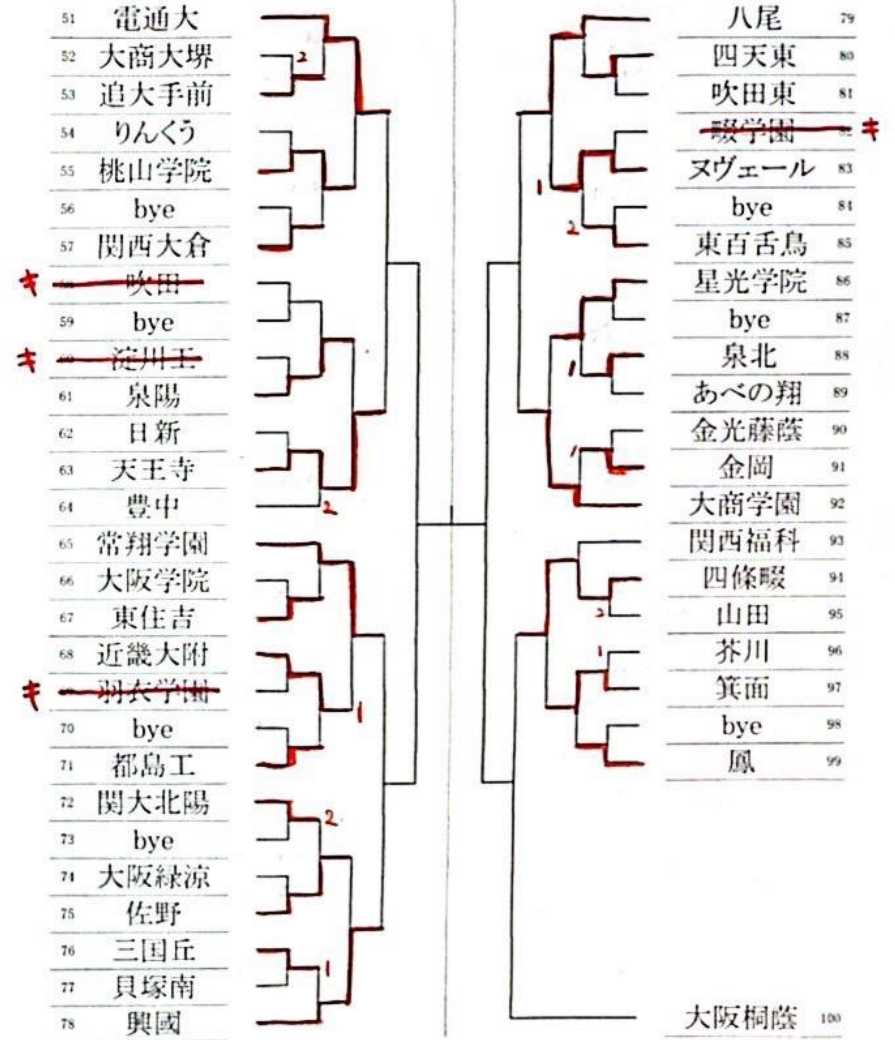

男子学校対抗 (1)

9時集合

男子学校対抗 (2)

11時集合

13時集合

大阪桐蔭 100