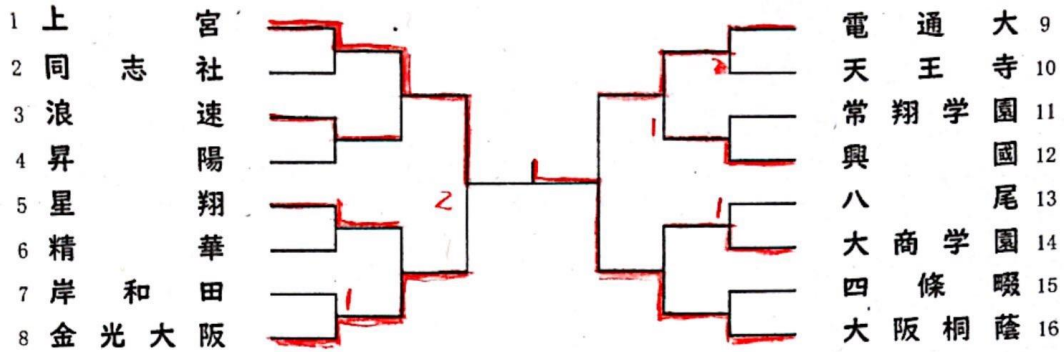

男子学校対抗2次

3位決定戦

5~8位トーナメント

7位決定戦

9~16位トーナメント

11位決定戦

13~16位トーナメント

15位決定戦