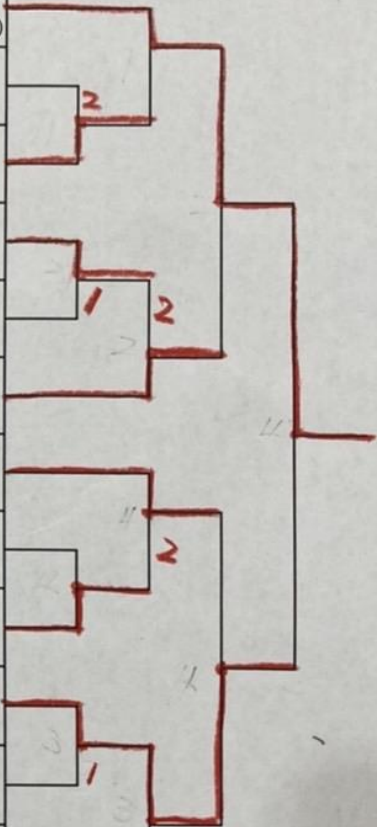

1位

X234

## シングルス部の部(女子)

1	谷田真弥2 (昇陽)	松本凜香2 (大谷)	小笠原美海1 (関大一)	川本優花1 (大商大)	鈴木麻由3 (日根野)
2	松田雪乃2 (阿倍野)	山中穂乃花3 (堺上)	大山虹七2 (昇陽)	中野晃子1 (関西創価)	
3	西村ほのか3 (成蹊女子)	渡邊里咲3 (日根野)	白澤いろ葉1 (岸和田)	筒井結心1 (堺西)	
4	東川日向3 (昇陽)	寺田小雪2 (日根野)	四元あみ1 (成蹊女子)	高岩柚歩2 (関大一)	
5	吉井優香2 (岸和田)	田垣夏紀2 (阿倍野)	榑野茉美2 (四條畷)	三澤真緒2 (大谷)	
6	瀧本幸姫1 (守口東)	一ノ瀬杏里1 (昇陽)	若江華3 (成蹊女子)	五島みう1 (同志社)	
7	西原美里3 (昇陽)	高野亜樹1 (泉陽)	岸下真美1 (大谷)	西嶋華1 (岸和田)	
8	中西未夢3 (成蹊女子)	今井伸子2 (関西創価)	本田愛美1 (同志社)	松本莉奈1 (守口東)	
9	鳴尾玲維奈3 (日根野)	金海桃香2 (阿倍野)	佐藤知世2 (大谷)	西原美希1 (昇陽)	
10	柳本芽伽2 (昇陽)	赤迫和実2 (大谷)	田崎三椰3 (あべの翔)	宮石亜依2 (関大一)	
11	土山あいな2 (阿倍野)	田中美月2 (堺西)	伊東色映3 (堺上)	久保田楓2 (日根野)	
12	久保光莉2 (四條畷)	平山実知佳2 (成蹊女子)	片山紗菜1 (昇陽)	原みのり1 (守口東)	