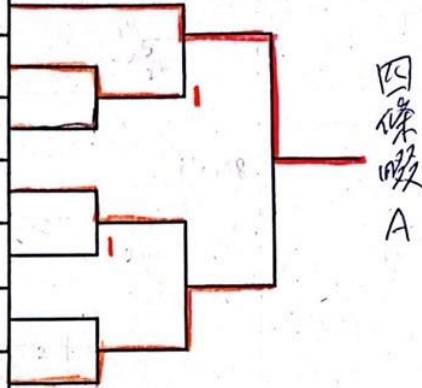

令和4年度 第8回 特別普及大会

令和5年1月21日(土)

於：八尾ウイング

1位

<女子学校対抗の部>

1	四條畷A	佐野	日根野
2	成蹊女子A	天王寺A	皐が丘
3	八尾A	摂津	いちりつB
4	常翔学園	成蹊女子B	箕面
5	八尾B	清水谷	精華
6	阿倍野	豊中	四條畷B
7	いちりつA	堺西	天王寺B

<出場選手>

- | | | | |
|-------|-----------|---------|---------|
| 四條畷A | ： 久保 光莉2 | 細谷 薫月1 | 芝崎 愛菜1 |
| 佐野 | ： 川上 玲奈2 | 馬場 汐里2 | 安本 いろは2 |
| 日根野 | ： 久保田 楓2 | 寺田 小雪2 | 吉村 凜1 |
| 成蹊女子A | ： 西村 ほのか3 | 若江 華3 | |
| 天王寺A | ： 原田 詩絃2 | 浅野 衣知華2 | |
| 皐が丘 | ： 井倉 かえで2 | 藤井 ひなた2 | 西川 璃2 |
| 八尾A | ： 中浴 紀花2 | 西山 実希2 | 菊地 美夏1 |
| 摂津 | ： 下原 杏咲2 | 長橋 美聖2 | 西岡 結依2 |
| いちりつB | ： 小谷 夏穂1 | 村井 奏美1 | 登 凜花1 |
| 常翔学園 | ： 畑山 美那2 | 高山 愛美2 | |
| 成蹊女子B | ： 平山 実知佳2 | 四元 あみ1 | |
| 箕面 | ： 進藤 佳音2 | 吉村 真央2 | 西村 夢来1 |
| 八尾B | ： 松下 芽生1 | 湯之上 佳音1 | |
| 清水谷 | ： 田尾 凜佳2 | 上田 茉梨乃2 | 芝野 妃花理2 |
| 精華 | ： 垂内 優心2 | 森 夢花2 | |
| 阿倍野 | ： 田垣 夏紀2 | 土山 あいな2 | 松田 雪乃2 |
| 豊中 | ： 深美 あや子1 | 樋村 七夏1 | |
| 四條畷B | ： 柳野 茉美2 | 上甲 有梅1 | 岡崎 美涼1 |
| いちりつA | ： 中道 夢依2 | 谷口 望2 | 高橋 きらら1 |
| 堺西 | ： 田中 美月2 | 筒井 結心1 | |
| 天王寺B | ： 宮田 茉愛1 | 山本 千江里2 | |

令和4年度 第8回 特別普及大会

令和5年1月21日(土)

於：八尾ウイング

2位

<女子学校対抗の部>

1	四條畷A	佐野	日根野	
2	成蹊女子A	天王寺A	皐が丘	
3	八尾A	摂津	いちりつB	
4	常翔学園	成蹊女子B	箕面	
5	八尾B	清水谷	精華	
6	阿倍野	豊中	四條畷B	
7	いちりつA	堺西	天王寺B	

<出場選手>

四條畷A	久保 光莉2	細谷 薫月1	芝崎 愛菜1
佐野	川上 玲奈2	馬場 汐里2	安本 いろは2
日根野	久保田 楓2	寺田 小雪2	吉村 凜1
成蹊女子A	西村 ほのか3	若江 華3	
天王寺A	原田 詩絃2	浅野 衣知華2	
皐が丘	井倉 かえで2	藤井 ひなた2	西川 璃2
八尾A	中浴 紀花2	西山 実希2	菊地 美夏1
摂津	下原 杏咲2	長橋 美聖2	西岡 結依2
いちりつB	小谷 夏穂1	村井 奏美1	登 凜花1
常翔学園	畑山 美那2	高山 愛美2	
成蹊女子B	平山 実知佳2	四元 あみ1	
箕面	進藤 佳音2	吉村 真央2	西村 夢来1
八尾B	松下 芽生1	湯之上 佳音1	
清水谷	田尾 凜佳2	上田 茉梨乃2	芝野 妃花理2
精華	垂内 優心2	森 夢花2	
阿倍野	田垣 夏紀2	土山 あいな2	松田 雪乃2
豊中	深美 あや子1	樋村 七夏1	
四條畷B	柳野 茉美2	上甲 有梅1	岡崎 美涼1
いちりつA	中道 夢依2	谷口 望2	高橋 きらら1
堺西	田中 美月2	筒井 結心1	
天王寺B	宮田 茉愛1	山本 千江里2	