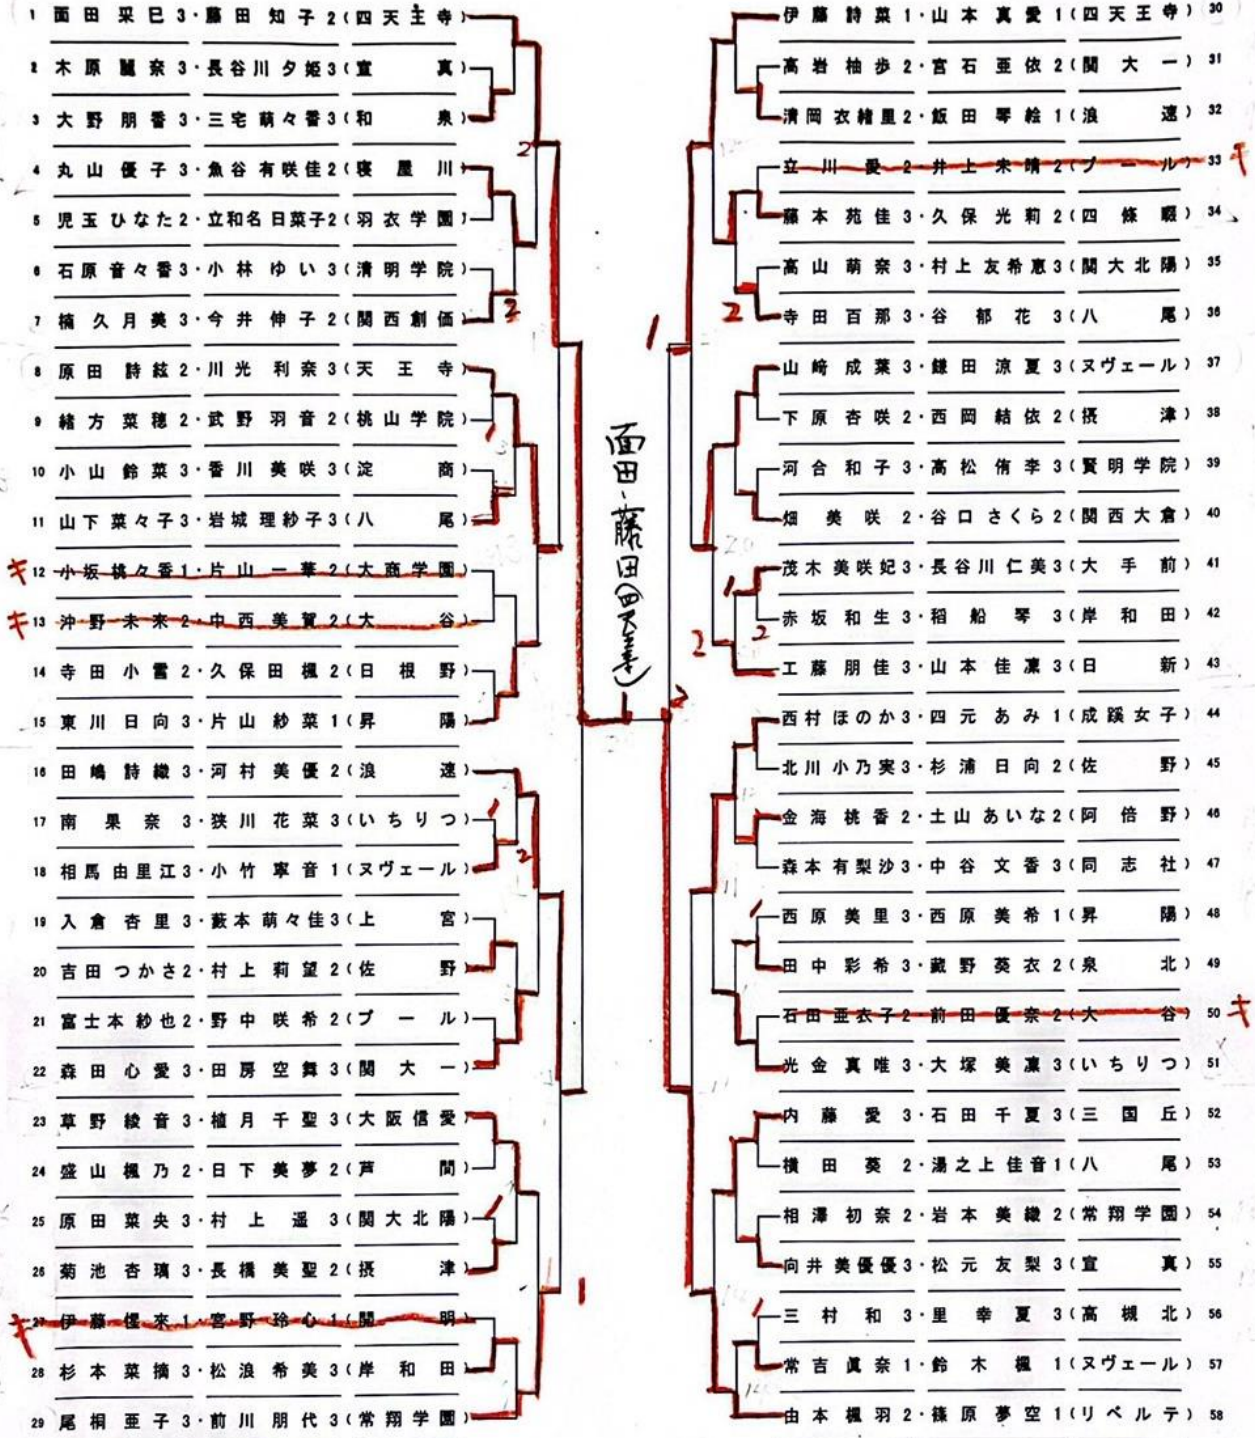

女子ダブルス(1)

伊藤・山本(四天王寺) 3 - 0 (四天王寺) 兼吉 橋本

女子ダブルス(2)

59 赤江夏星 3・上澤杏音 1(リベルテ)	中島千夏 3・八島 凜 3(ヌヴェール) 88
60 高良 誠子 3・萬代典加 3(大 谷)	有村菜々子 2・西村花音 2(プ ール) 89
61 浅野 衣知華 2・山本千江里 2(天王寺)	瀬藤 真由 3・榑野菜美 2(四 條 畷) 90
62 寺田 彩衣 3・岩村 琴音 1(大商学園)	森田 杏花 3・加守田 深公 2(和 泉) 91
63 谷 口 望 2・中道 夢依 2(いちりつ)	赤 迫 和 実 2・佐藤 知世 2(大 谷) 92
64 岡本 舞花 3・森 夢 花 2(精 華)	安 栖 美 咲 3・批 杷 綾 乃 3(上 宮) 93
65 山本 あすか 3・土川 久瑠実 3(大 手 前)	山 田 志 穂 2・吉 井 優 香 2(岸 和 田) 94
66 中 村 華 3・松田 悠里 3(八 尾)	大丸 あずみ 3・井 藤 佳 奈 3(関 大 一) 95
67 栗林 江梨花 1・津國 萌々香 1(宣 真)	岡 座 瑞 樹 3・飯 田 七 菜 1(常 翔 学 園) 96
68 鳴尾 玲穂奈 3・渡邊 里咲 3(日 根 野)	袴 見 菜 々 恵 3・木 畑 友 里 3(摂 津) 97
69 大飯 治 愛珠 2・中村 佳穂 3(プ ール)	中 浴 紀 花 2・西 山 実 希 2(八 尾) 98
70 高山 愛美 2・畑山 美那 2(常翔学園)	鎌 田 凜 2・田 中 愛 衣 2(淀 商) 99
71 濱 本 碧 2・岩田 唯 2(日 新)	前 川 彩 乃 2・宮 崎 姫 希 2(東 大 谷) 100
72 山本 柚花 2・中畑 珠喜 2(桃山学院)	堂 坂 唯 愛 3・尾 崎 こ ころ 2(関 西 福 科) 101
73 谷 田 真 弥 2・一ノ瀬 杏里 1(昇 陽)	加 藤 晴 香 3・原 瑞 季 2(浪 速) 102
74 井上 文音 2・内 田 葵 2(佐 野)	田 崎 三 椰 3・児 玉 美 香 1(あ べ の 翔) 103
75 辻 屋 侑 希 3・山本 美玖 3(関 大 一)	松 下 芽 生 1・川 原 早 絢 1(八 尾) 104
76 竹 谷 優 里 2・栗山 かほる 3(牧 野)	西 川 明 日 菜 3・入 井 日 菜 美 3(三 国 丘) 105
77 澁 谷 苑 加 3・國 井 晴 香 3(岸 和 田)	中 野 由 穂 花 1・中 矢 彩 由 希 1(ヌ ヴ ェ ール) 106
78 本 田 愛 美 1・五 島 み う 1(同 志 社)	畦 崎 梨 沙 2・中 森 美 志 1(関 西 大 倉) 107
79 竹 嶋 凜 2・西村 実桜 2(ヌヴェール)	大 山 虹 七 2・右 衛 門 佐 采 菜 2(昇 陽) 108
80 瀬古 明日香 3・栗田 真利愛 3(芦 間)	正 木 菜 々 美 3・田 中 晴 菜 2(茨 木) 109
81 森川 舞雪 2・石川 玲菜 2(星 翔)	西 出 咲 帆 3・濱 口 実 那 3(清 明 学 院) 110
82 澤 田 実 咲 2・花 田 和 香 奈 2(春 日 丘)	山 下 凜 2・片 山 智 友 2(O B F) 111
83 川 本 優 花 1・實 定 理 胡 1(大 商 大)	松 本 凜 香 2・三 澤 真 緒 2(大 谷) 112
84 樋 口 真 衣 2・山 根 萌 愛 1(羽 衣 学 園)	塚 原 弥 音 3・岡 本 亜 子 3(関 大 北 陽) 113
85 川 瀬 絢 子 3・正 岡 麗 3(刀 根 山)	古 川 華 3・澁 谷 萌 恵 3(清 水 谷) 114
86 村 山 莉 菜 1・山 本 希 音 1(常 翔 学 園)	中 西 未 夢 3・若 江 華 3(成 蹊 女 子) 115
87 兼 吉 優 花 1・橋 本 萌 3(四 天 王 寺)	原 芽 衣 2・伊 藤 七 海 2(四 天 王 寺) 116

① 1-4 ② 1-3 / 2 ③ 1-2
② 2-3 ③ 2-4 // ① 3-4

大会名:大阪高校選手権17位~順位決定

種目: 女子ダブルス

19, 20位決定戦
丸山・魚谷(寝屋川) 3-1 (茨木) 正木・田中