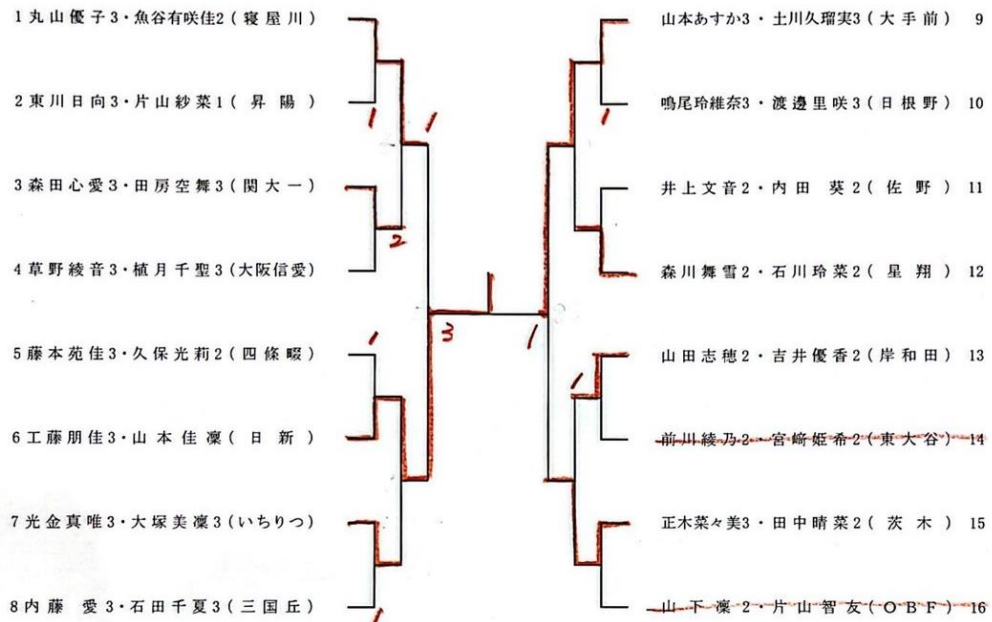

赤江・上澤(リベルテ)

Best 4 決定戦

由本・篠原(リベルテ) 3 - 0 (四天王寺) 原・伊藤

大阪高校選手権 女子ダブルス 決勝リーグ

2022.5.3

岸和田市総合体育館

	由本・篠原	赤江・上澤	面田・藤田	大藤・横井	勝点	順位
由本 楓羽 篠原 夢空 (リベルテ)		0 { 11-13 9-11 9-11 } 3	3 { 12-10 11-1 11-6 } 0	0 { 5-11 10-12 9-11 } 3	1	3
赤江 夏星 上澤 杏音 (リベルテ)	3 { 13-11 11-9 11-9 } 0		3 { 10-12 11-9 11-4 } 2	2 { 12-10 11-6 7-11 } 3	2	2
面田 采巳 藤田 知子 (四天王寺)	0 { 10-12 1-11 6-11 } 3	2 { 12-10 9-11 4-11 } 3		1 { 11-13 11-9 6-11 } 3	0	4
大藤 沙月 横井 咲桜 (四天王寺)	3 { 11-5 12-10 11-9 } 0	3 { 10-12 6-11 11-7 } 2	3 { 13-11 9-11 11-6 } 1		3	1

① 1-4 ② 1-3 / 2 ③ 1-2
② 2-3 ③ 2-4 // ① 3-4

大会名:大阪高校選手権17位~順位決定

種目: 女子ダブルス

19, 20位決定戦
丸山・魚谷(寝屋川) 3-1 (茨木) 正木・田中