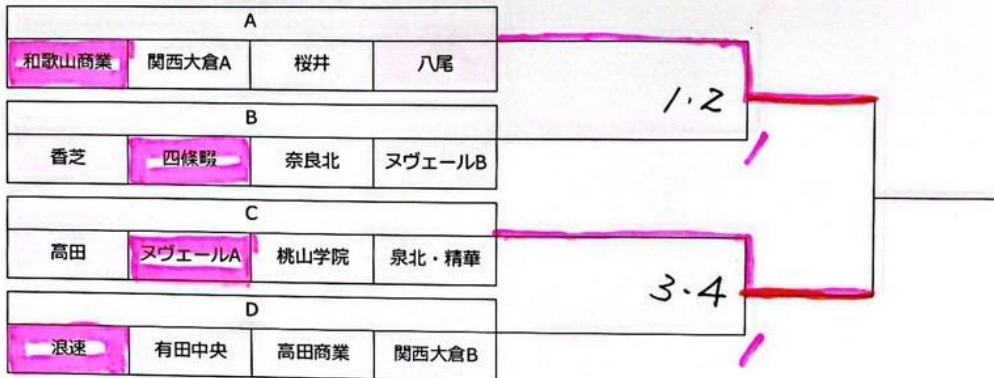

大阪選抜交流大会 2022.12.17 丸善インテックアリーナ

○予選リーグ

A	B	C	D
和歌山商業 (和歌山県)	香芝 (奈良県)	高田 (奈良県)	浪速 (大阪府)
関西大倉A (大阪府)	四條畷 (大阪府)	ヌヴェールA (大阪府)	有田中央 (和歌山県)
桜井 (奈良県)	奈良北 (奈良県)	桃山学院 (大阪府)	高田商業 (奈良県)
八尾 (大阪府)	ヌヴェールB (大阪府)	泉北・精華 (大阪府)	関西大倉B (大阪府)

予選リーグ終了後、各順位別トーナメントを実施

○順位別トーナメント (1位トーナメント)

3・4位決定戦

◎順位

1位		9位	
2位		10位	
3位		11位	
4位	浪速・四條畷	12位	
5位		13位	
6位		14位	
7位	八尾	15位	
8位	有田中央	16位	

大阪選抜交流大会 2022.12.17 丸善インテックアリーナ

○予選リーグ

A	B	C	D
和歌山商業 (和歌山県)	香芝 (奈良県)	高田 (奈良県)	浪速 (大阪府)
関西大倉A (大阪府)	四條畷 (大阪府)	ヌヴェールA (大阪府)	有田中央 (和歌山県)
桜井 (奈良県)	奈良北 (奈良県)	桃山学院 (大阪府)	高田商業 (奈良県)
八尾 (大阪府)	ヌヴェールB (大阪府)	泉北・精華 (大阪府)	関西大倉B (大阪府)

予選リーグ終了後、各順位別トーナメントを実施

○順位別トーナメント (2位トーナメント)

7・8 位決定戦

◎順位

1 位		9 位	
2 位		10 位	
3 位		11 位	
4 位		12 位	
5 位		13 位	
6 位		14 位	
7 位	八尾	15 位	
8 位	有田中央	16 位	

大阪選抜交流大会 2022.12.17 丸善インテックアリーナ

●予選リーグ

A	B	C	D
和歌山商業 (和歌山県)	香芝 (奈良県)	高田 (奈良県)	浪速 (大阪府)
関西大倉A (大阪府)	四條畷 (大阪府)	ヌヴェールA (大阪府)	有田中央 (和歌山県)
桜井 (奈良県)	奈良北 (奈良県)	桃山学院 (大阪府)	高田商業 (奈良県)
八尾 (大阪府)	ヌヴェールB (大阪府)	泉北・精華 (大阪府)	関西大倉B (大阪府)