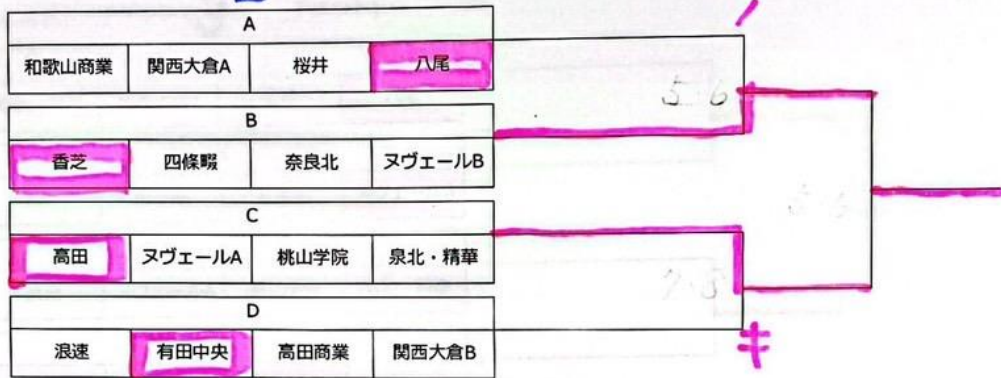

予選リーグ終了後、各順位別トーナメントを実施

○順位別トーナメント (1位トーナメント)

3・4位決定戦

◎順位

1位		9位	
2位		10位	
3位		11位	
4位	浪速・四條畷	12位	
5位		13位	
6位		14位	
7位	八尾	15位	
8位	有田中央	16位	

大阪選抜交流大会 2022.12.17 丸善インテックアリーナ

○予選リーグ

A	B	C	D
和歌山商業 (和歌山県)	香芝 (奈良県)	高田 (奈良県)	浪速 (大阪府)
関西大倉A (大阪府)	四條畷 (大阪府)	ヌヴェールA (大阪府)	有田中央 (和歌山県)
桜井 (奈良県)	奈良北 (奈良県)	桃山学院 (大阪府)	高田商業 (奈良県)
八尾 (大阪府)	ヌヴェールB (大阪府)	泉北・精華 (大阪府)	関西大倉B (大阪府)

予選リーグ終了後、各順位別トーナメントを実施

○順位別トーナメント (2位トーナメント)

7・8 位決定戦

◎順位

1 位		9 位	
2 位		10 位	
3 位		11 位	
4 位		12 位	
5 位		13 位	
6 位		14 位	
7 位	八尾	15 位	
8 位	有田中央	16 位	

大阪選抜交流大会 2022.12.17 丸善インテックアリーナ

●予選リーグ

A	B	C	D
和歌山商業 (和歌山県)	香芝 (奈良県)	高田 (奈良県)	浪速 (大阪府)
関西大倉A (大阪府)	四條畷 (大阪府)	ヌヴェールA (大阪府)	有田中央 (和歌山県)
桜井 (奈良県)	奈良北 (奈良県)	桃山学院 (大阪府)	高田商業 (奈良県)
八尾 (大阪府)	ヌヴェールB (大阪府)	泉北・精華 (大阪府)	関西大倉B (大阪府)