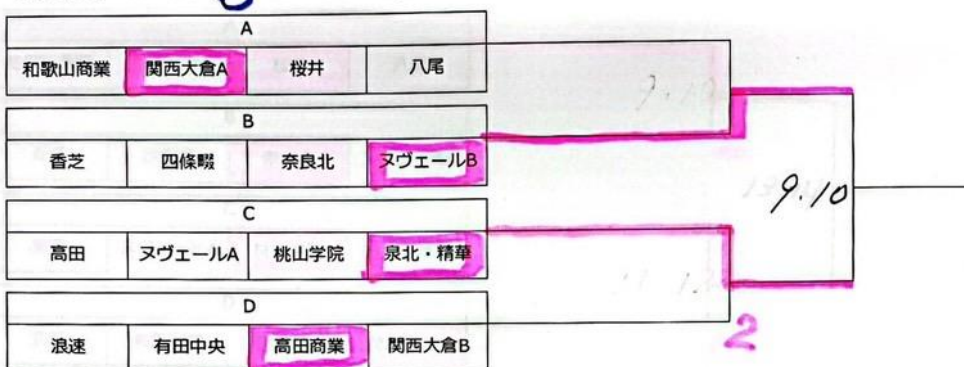

予選リーグ終了後、各順位別トーナメントを実施

○順位別トーナメント (1位トーナメント)

3・4位決定戦

◎順位

1位		9位	
2位		10位	
3位		11位	
4位	浪速・四條畷	12位	
5位		13位	
6位		14位	
7位	八尾	15位	
8位	有田中央	16位	

大阪選抜交流大会 2022.12.17 丸善インテックアリーナ

○予選リーグ

A	B	C	D
和歌山商業 (和歌山県)	香芝 (奈良県)	高田 (奈良県)	浪速 (大阪府)
関西大倉A (大阪府)	四條畷 (大阪府)	ヌヴェールA (大阪府)	有田中央 (和歌山県)
桜井 (奈良県)	奈良北 (奈良県)	桃山学院 (大阪府)	高田商業 (奈良県)
八尾 (大阪府)	ヌヴェールB (大阪府)	泉北・精華 (大阪府)	関西大倉B (大阪府)

予選リーグ終了後、各順位別トーナメントを実施

○順位別トーナメント (2位トーナメント)

7・8 位決定戦

◎順位

1 位		9 位	
2 位		10 位	
3 位		11 位	
4 位		12 位	
5 位		13 位	
6 位		14 位	
7 位	八尾	15 位	
8 位	有田中央	16 位	

大阪選抜交流大会 2022.12.17 丸善インテックアリーナ

●予選リーグ

A	B	C	D
和歌山商業 (和歌山県)	香芝 (奈良県)	高田 (奈良県)	浪速 (大阪府)
関西大倉A (大阪府)	四條畷 (大阪府)	ヌヴェールA (大阪府)	有田中央 (和歌山県)
桜井 (奈良県)	奈良北 (奈良県)	桃山学院 (大阪府)	高田商業 (奈良県)
八尾 (大阪府)	ヌヴェールB (大阪府)	泉北・精華 (大阪府)	関西大倉B (大阪府)

予選リーグ終了後、各順位別トーナメントを実施

●順位別トーナメント (3位トーナメント)

11・12位決定戦

◎順位

1位		9位	
2位		10位	
3位		11位	
4位		12位	
5位		13位	
6位		14位	
7位	八尾	15位	
8位	有田中央	16位	

大阪選抜交流大会 2022.12.17 丸善インテックアリーナ

◎予選リーグ

A	B	C	D
和歌山商業 (和歌山県)	香芝 (奈良県)	高田 (奈良県)	浪速 (大阪府)
関西大倉A (大阪府)	四條畷 (大阪府)	ヌヴェールA (大阪府)	有田中央 (和歌山県)
桜井 (奈良県)	奈良北 (奈良県)	桃山学院 (大阪府)	高田商業 (奈良県)
八尾 (大阪府)	ヌヴェールB (大阪府)	泉北・精華 (大阪府)	関西大倉B (大阪府)