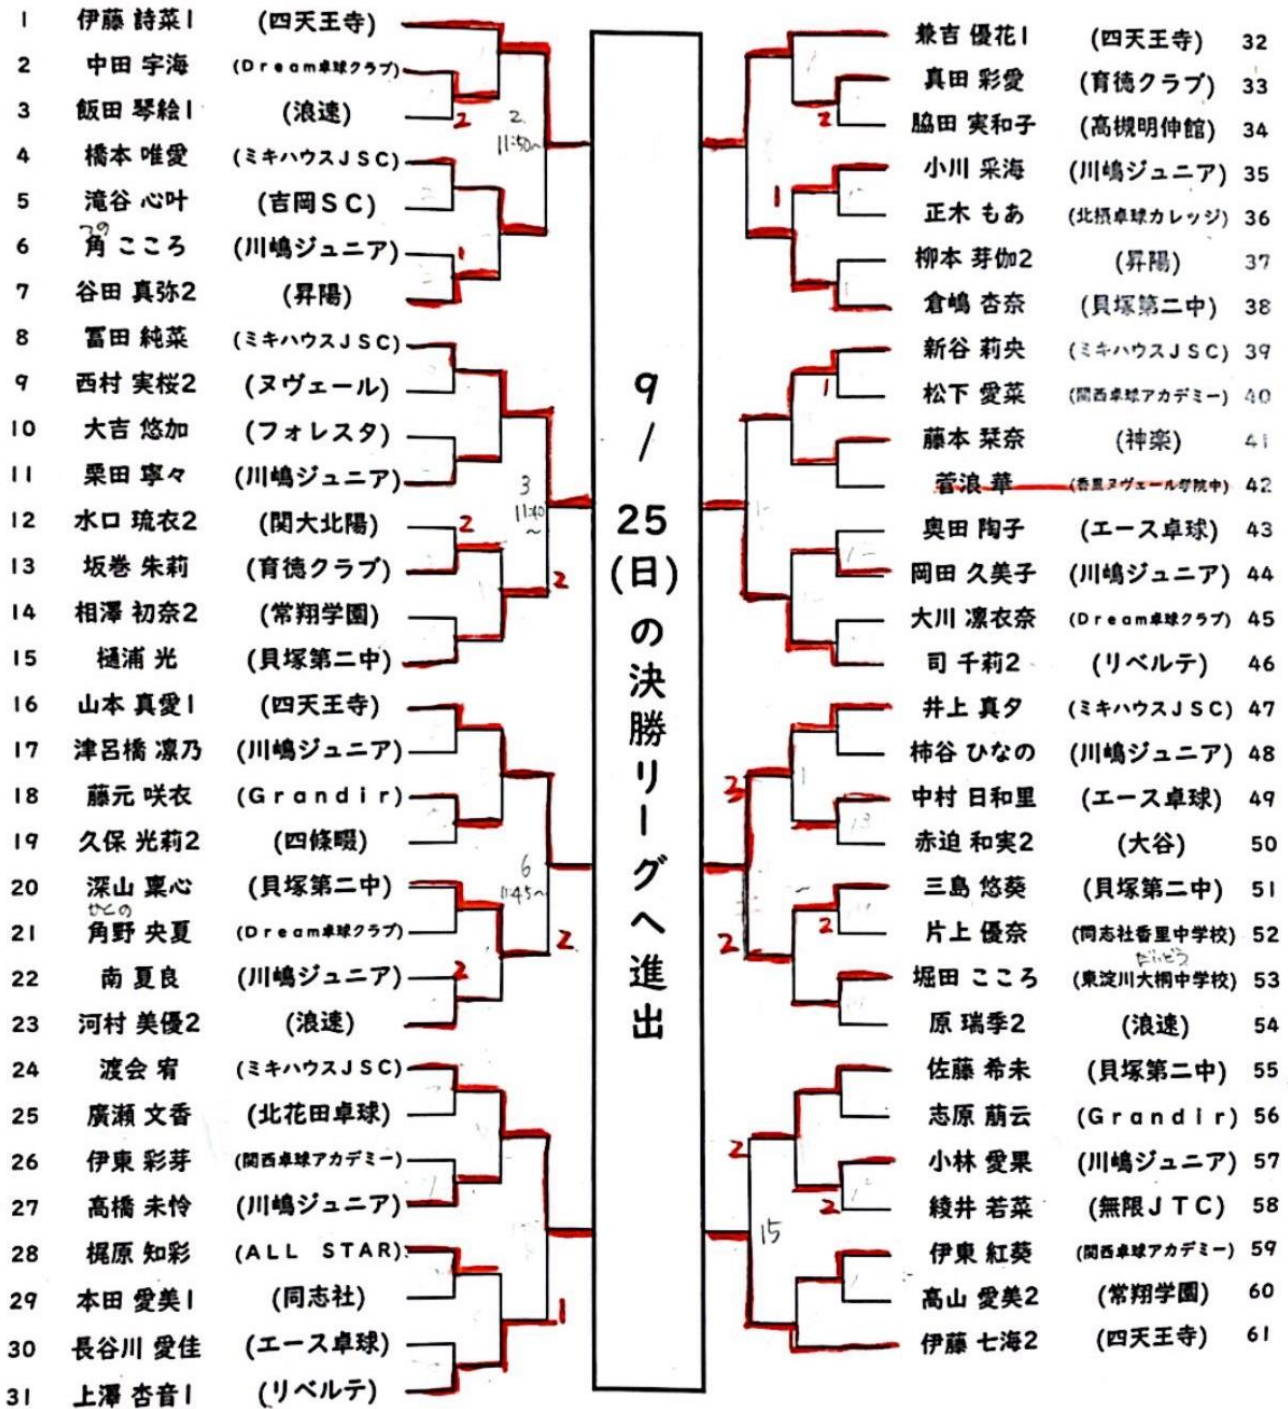

女子シングルス

・篠原 夢空(リベルテ)と植田 杏(ミキハウスJSC)は9/25のリーグ戦より参加とする。