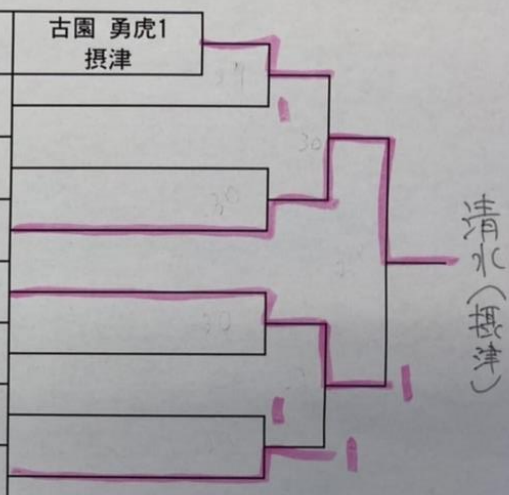

### シングルの部(男女初級)

1	村崎 泰知2 大手前	濱 竜希1 東住吉	石田 遥輝2 狭山	長田 呼々1 大手前	古園 勇虎1 摂津
2	燈田 昊明2 堺西	石田川端 清花3 あべの翔	東城 貴之1 大手前	阿部 哲武1 摂津	
3	道下 太陽2 偕星学園	久本 琉樹1 成美	大西 沙輝子2 大手前	溝口 慶太1 日根野	
4	清水 亮1 摂津	吉本 圭佑1 大手前	野間口 葵1 日根野	川上 柊聖1 佐野工	
5	宮沢 勇氣2 狭山	村上 和哉1 大手前	越智 奏翔1 摂津	中曾根 希呼1 大手前	
6	片山 朱乃2 賢明学院	越智 映2 日根野	山下 優隼1 大手前	久原 一輝1 東住吉	
7	長谷川 歩美1 日根野	平田 知弦1 佐野工	米谷 陽貴1 大手前	高木 和久1 関西創価	
8	樋口 継之助1 摂津	篠田 直英1 大手前	早川 鼓太郎2 偕星学園	菱田 明沙1 大手前	