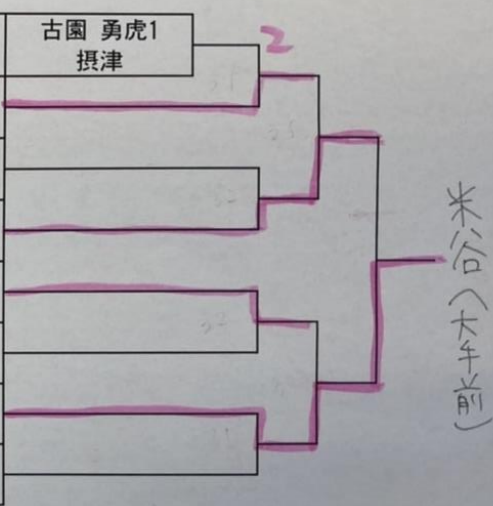

シングルの部(男女初級)

1	村崎 泰知2 大手前	濱 竜希1 東住吉	石田 遥輝2 狭山	長田 呼々1 大手前	古園 勇虎1 摂津
2	燈田 昊明2 堺西	石田川端 清花3 あべの翔	東城 貴之1 大手前	阿部 哲武1 摂津	
3	道下 太陽2 偕星学園	久本 琉樹1 成美	大西 沙輝子2 大手前	溝口 慶太1 日根野	
4	清水 亮1 摂津	吉本 圭佑1 大手前	野間口 葵1 日根野	川上 柊聖1 佐野工	
5	宮沢 勇氣2 狭山	村上 和哉1 大手前	越智 奏翔1 摂津	中曾根 希呼1 大手前	
6	片山 朱乃2 賢明学院	越智 映2 日根野	山下 優隼1 大手前	久原 一輝1 東住吉	
7	長谷川 歩美1 日根野	平田 知弦1 佐野工	米谷 陽貴1 大手前	高木 和久1 関西創価	
8	樋口 継之助1 摂津	篠田 直英1 大手前	早川 鼓太郎2 偕星学園	菱田 明沙1 大手前