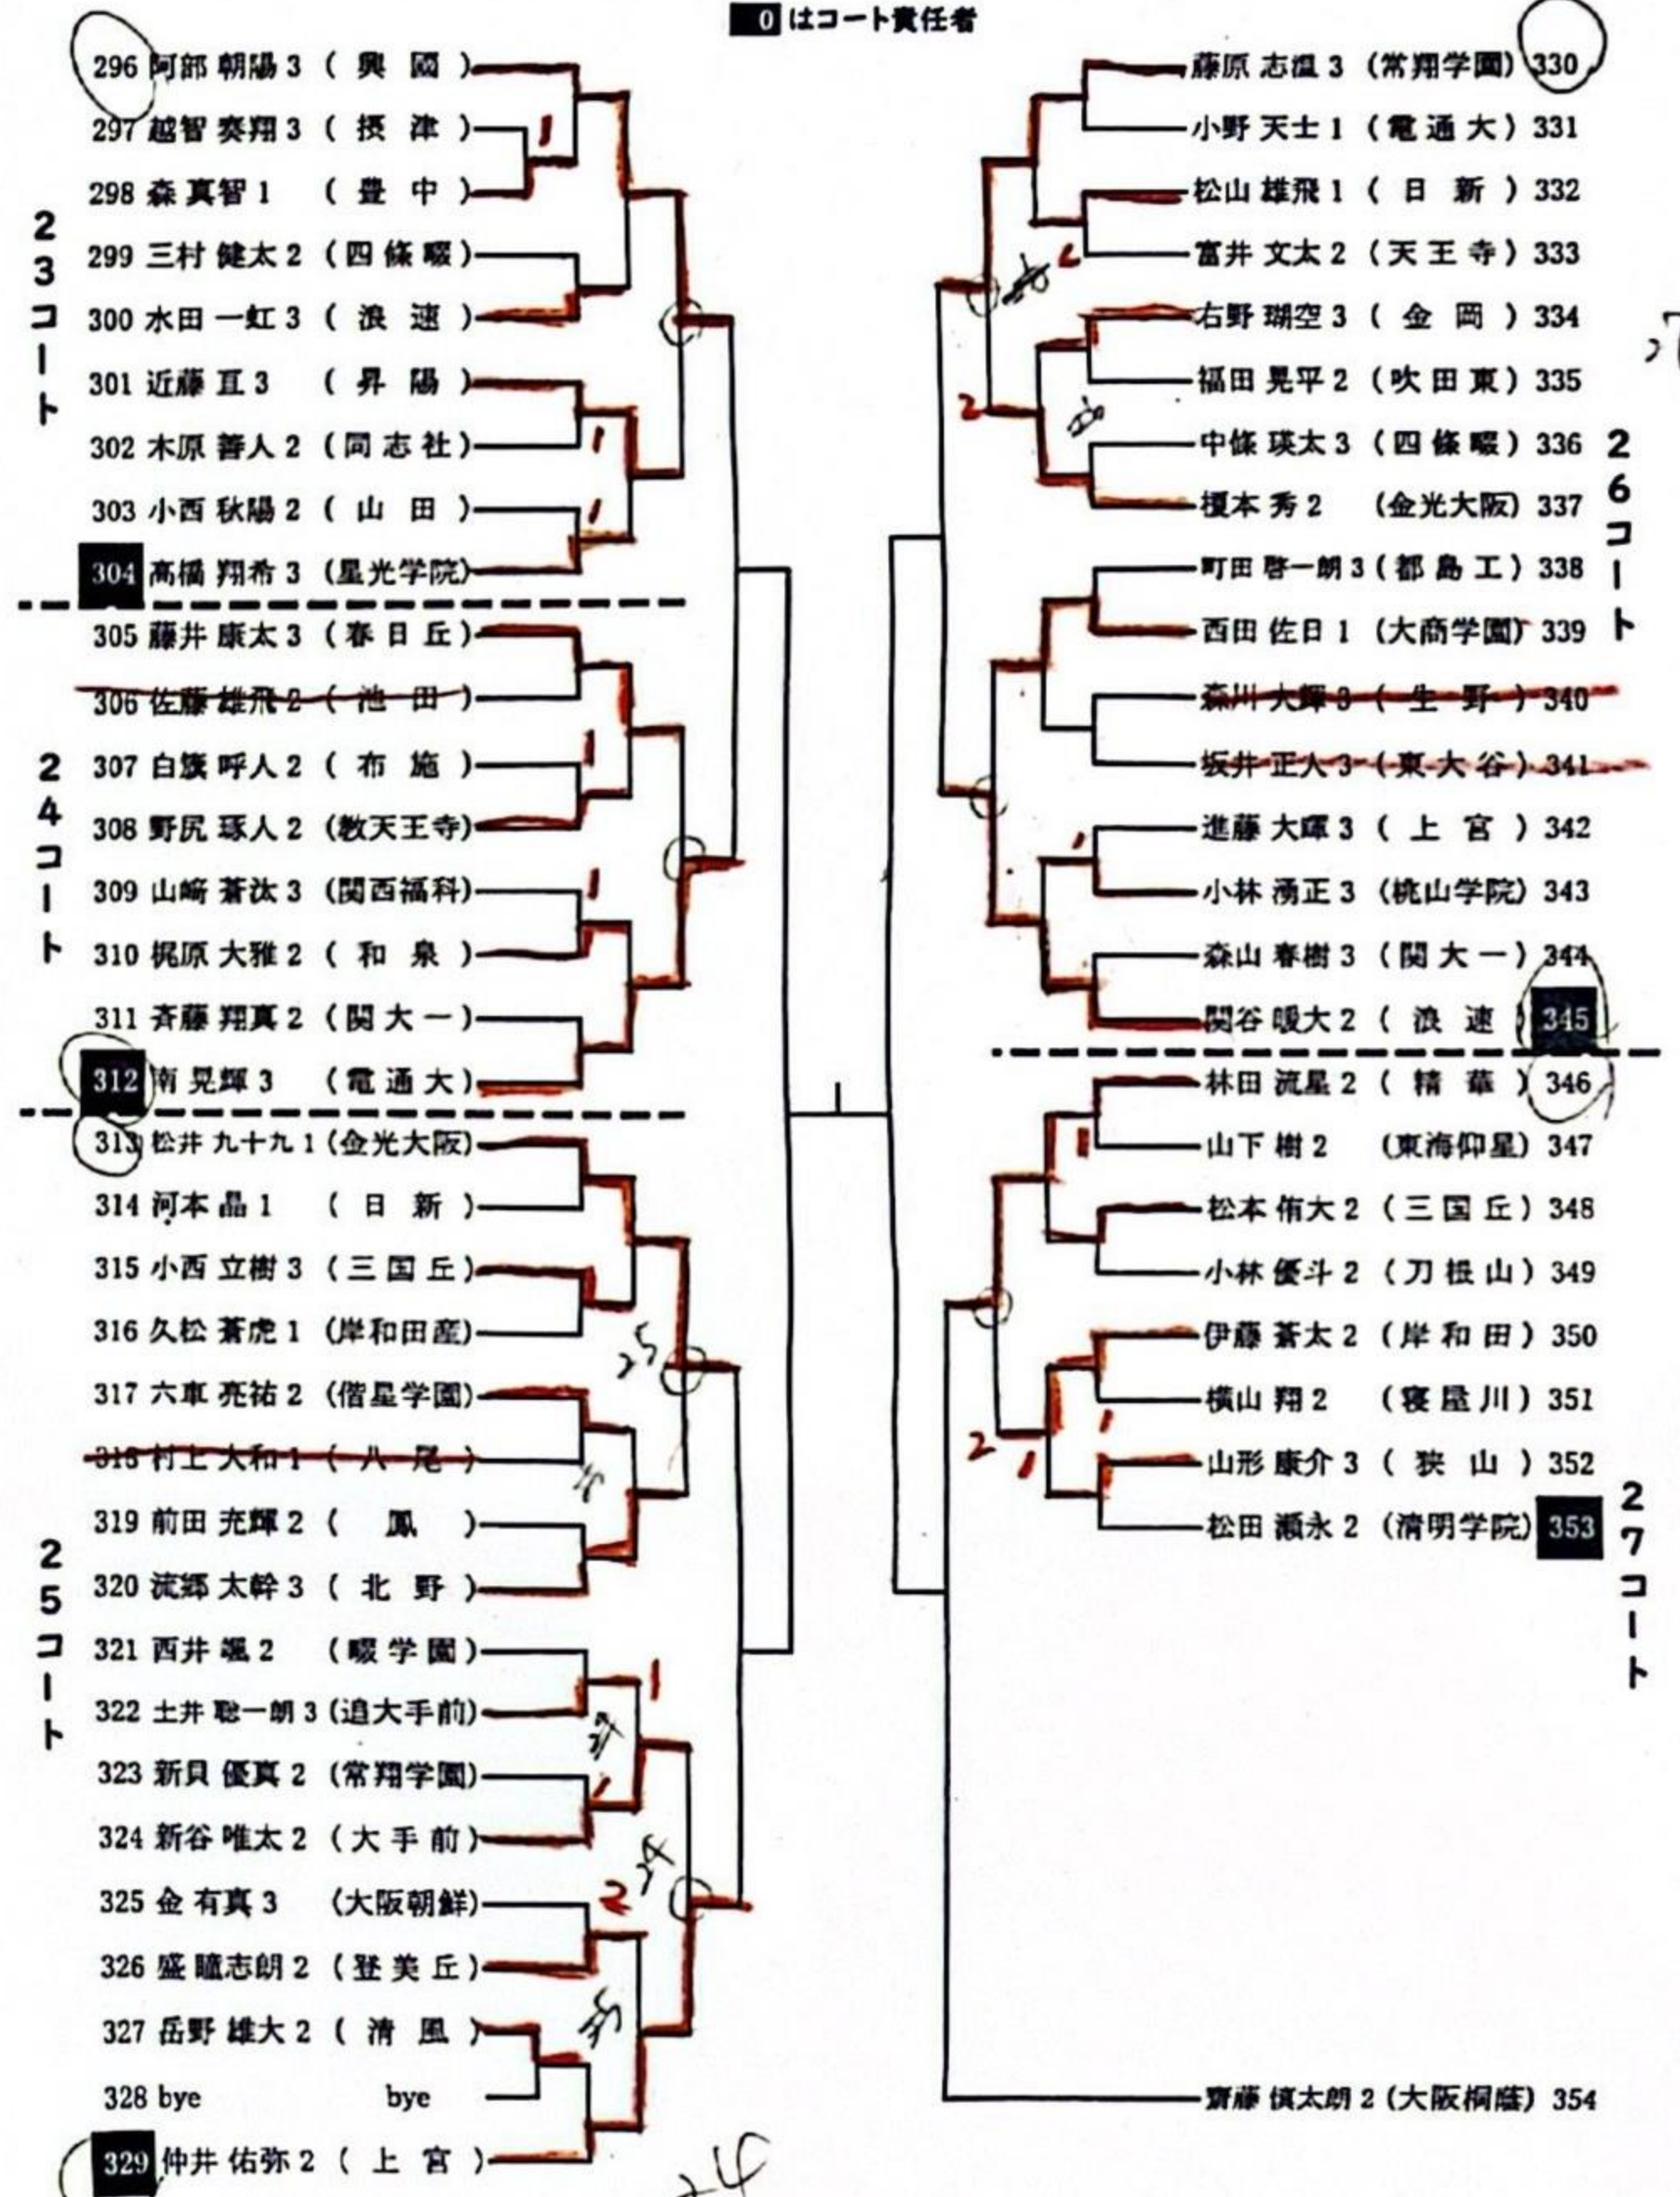

男子シングルス (3)

0 はコート責任者

男子シングルス (4)

0 はコート責任者

男子シングルス (5)

男子シングルス (6)

男子シングルス (7)

0 はコート責任者