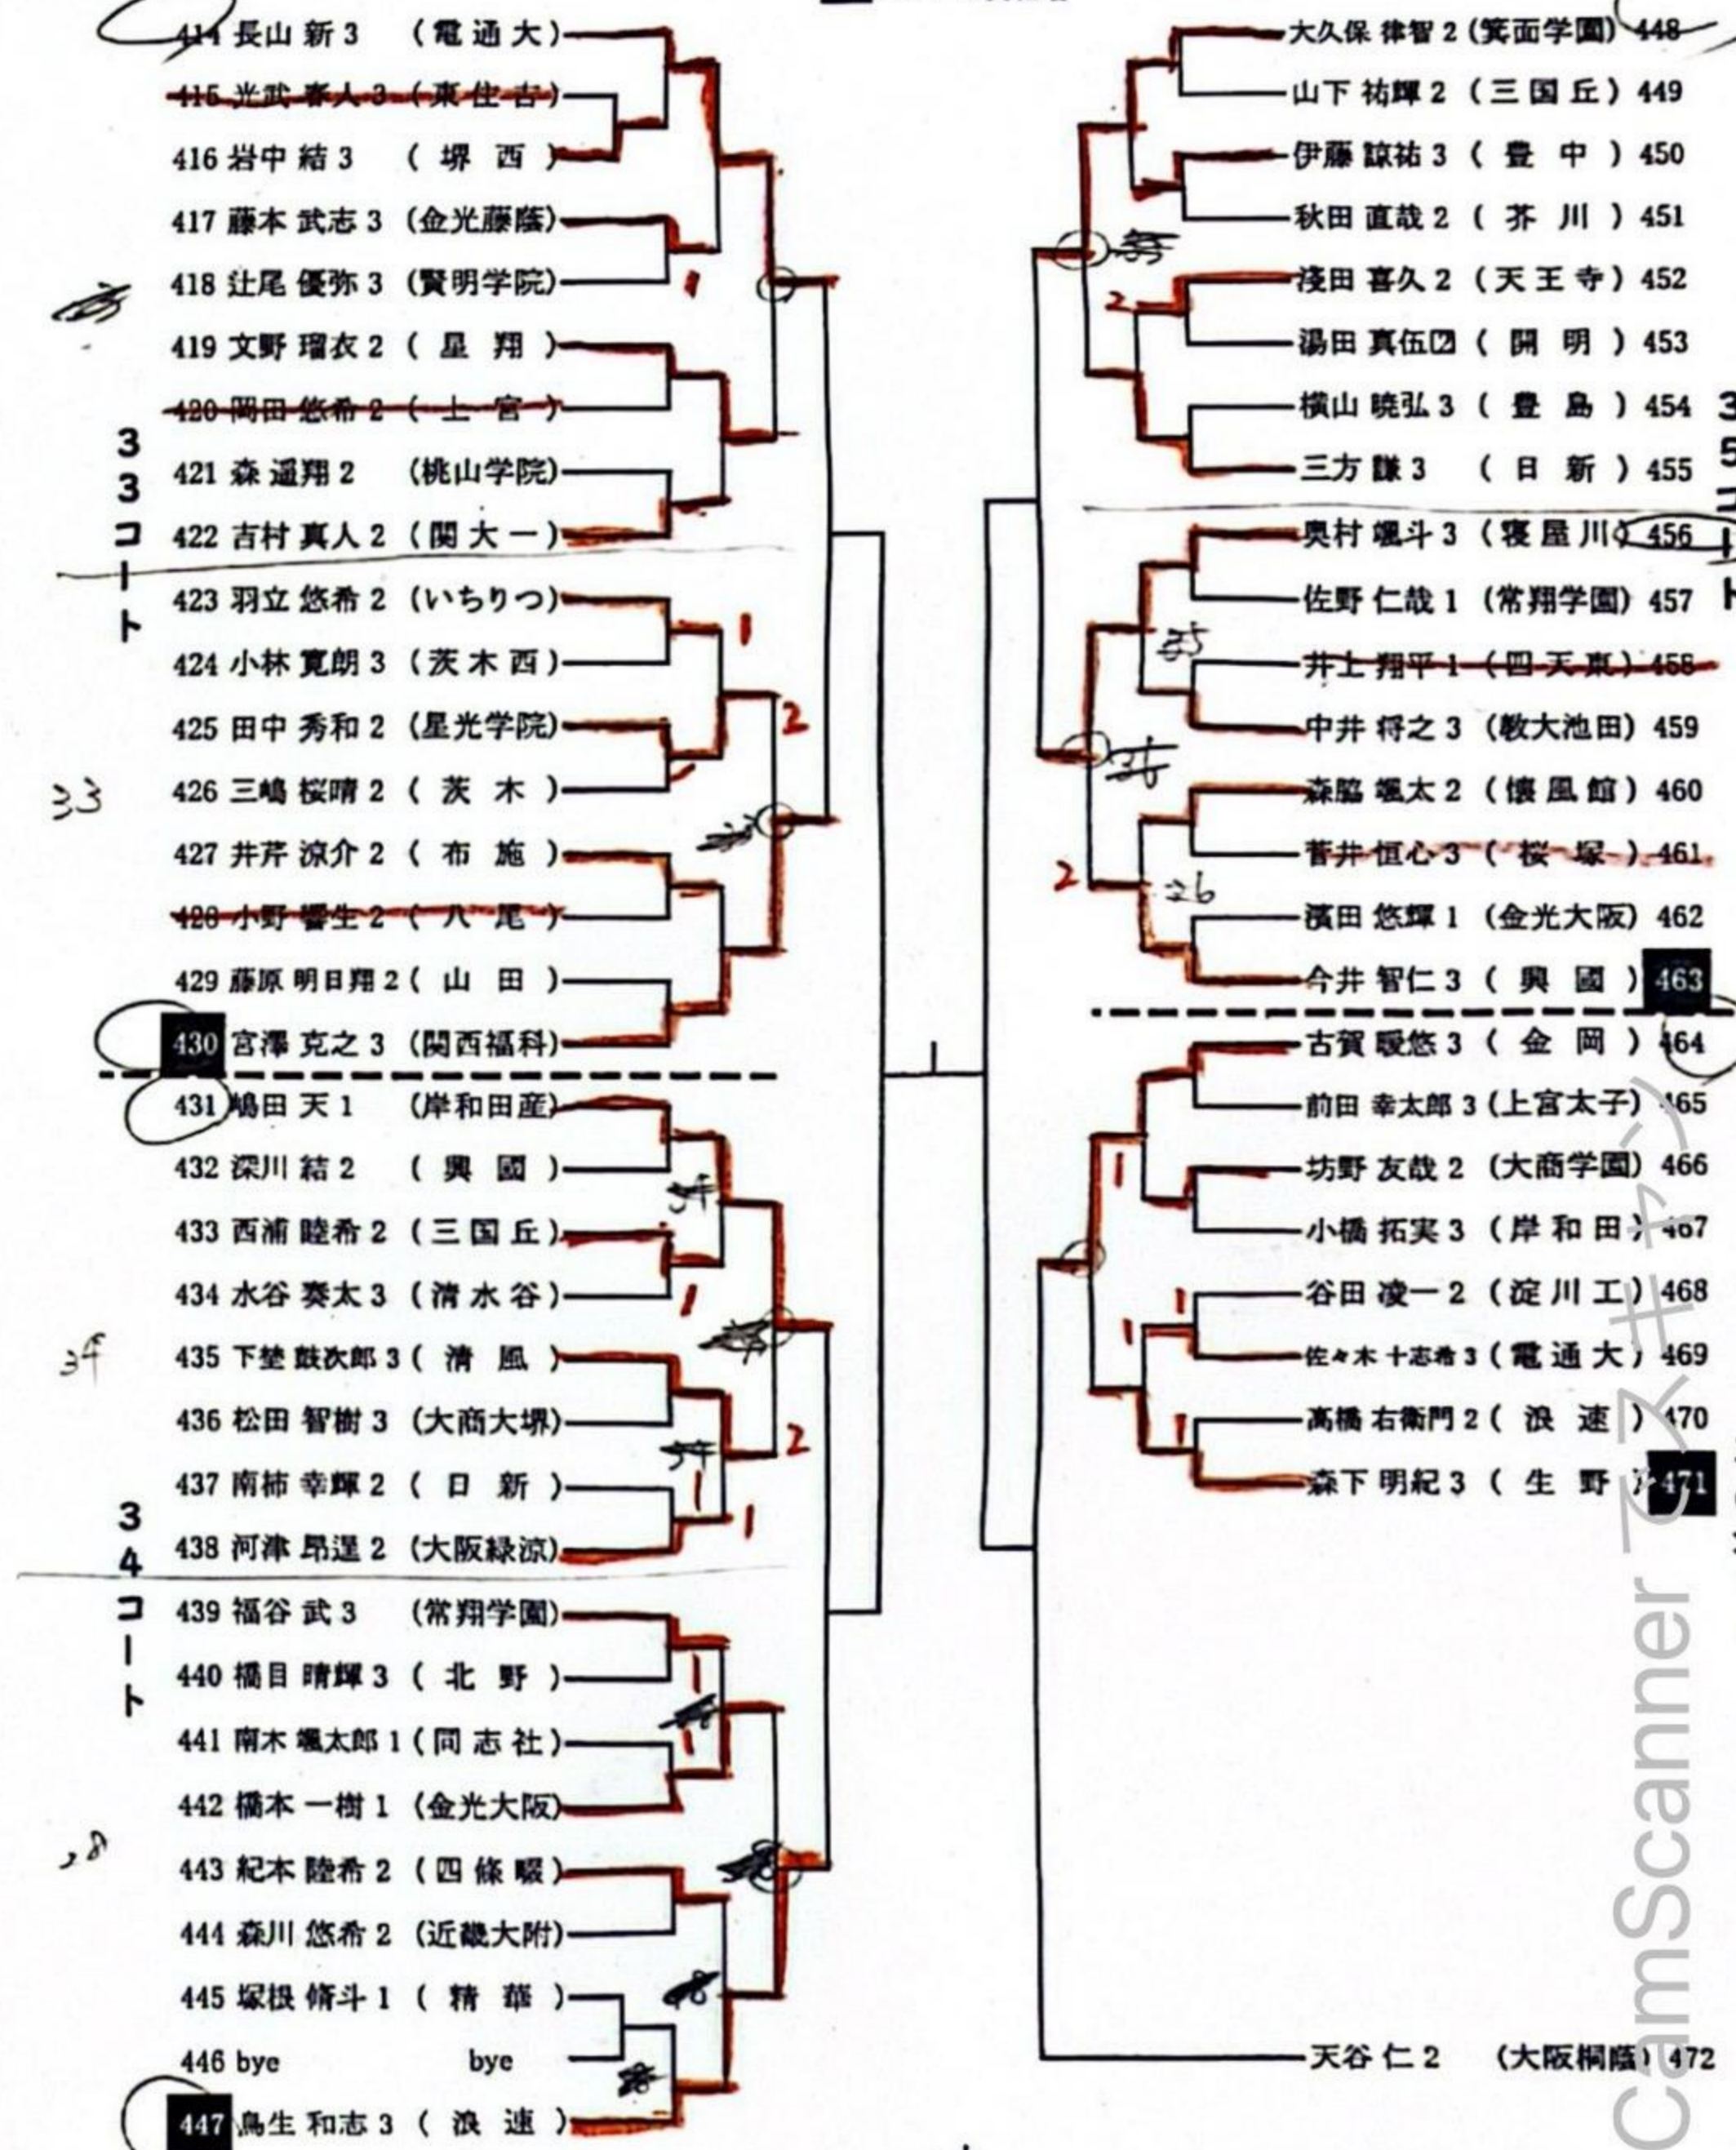

男子シングルス (8)

0 はコート責任者