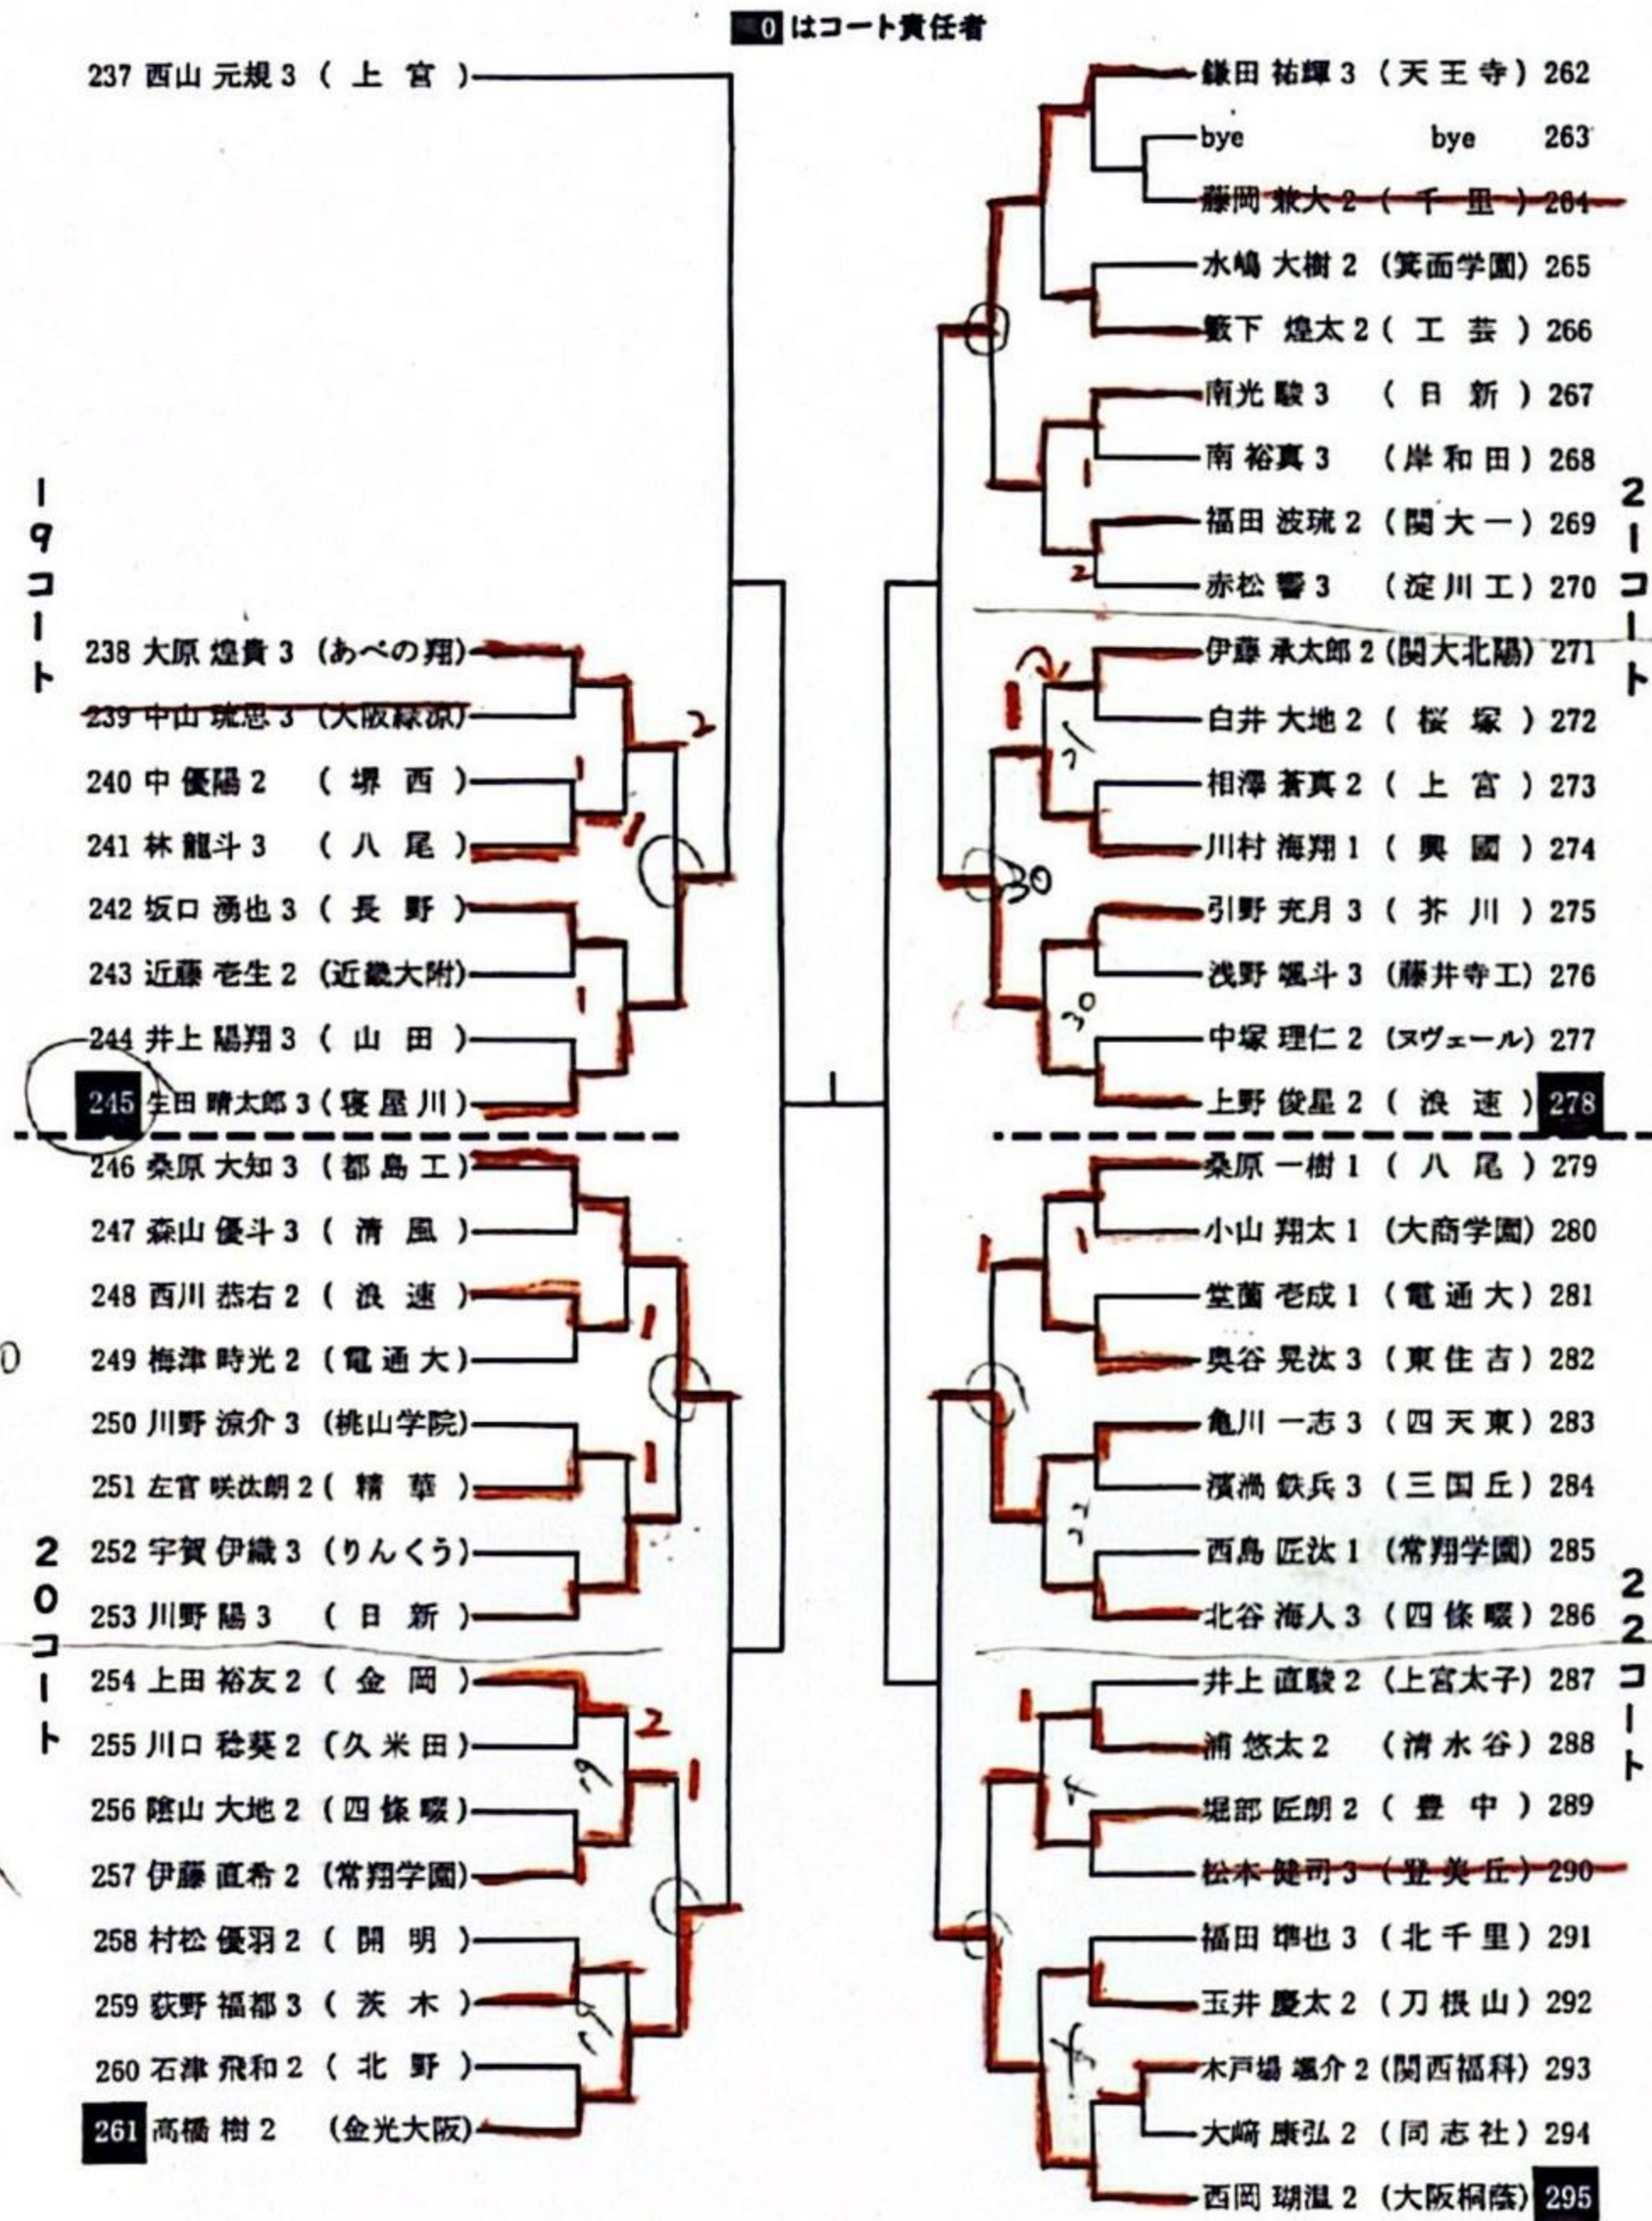

男子シングルス (3)

0 はコート責任者

男子シングルス (4)

0 はコート責任者

男子シングルス (5)

男子シングルス (6)

男子シングルス (7)

0 はコート責任者