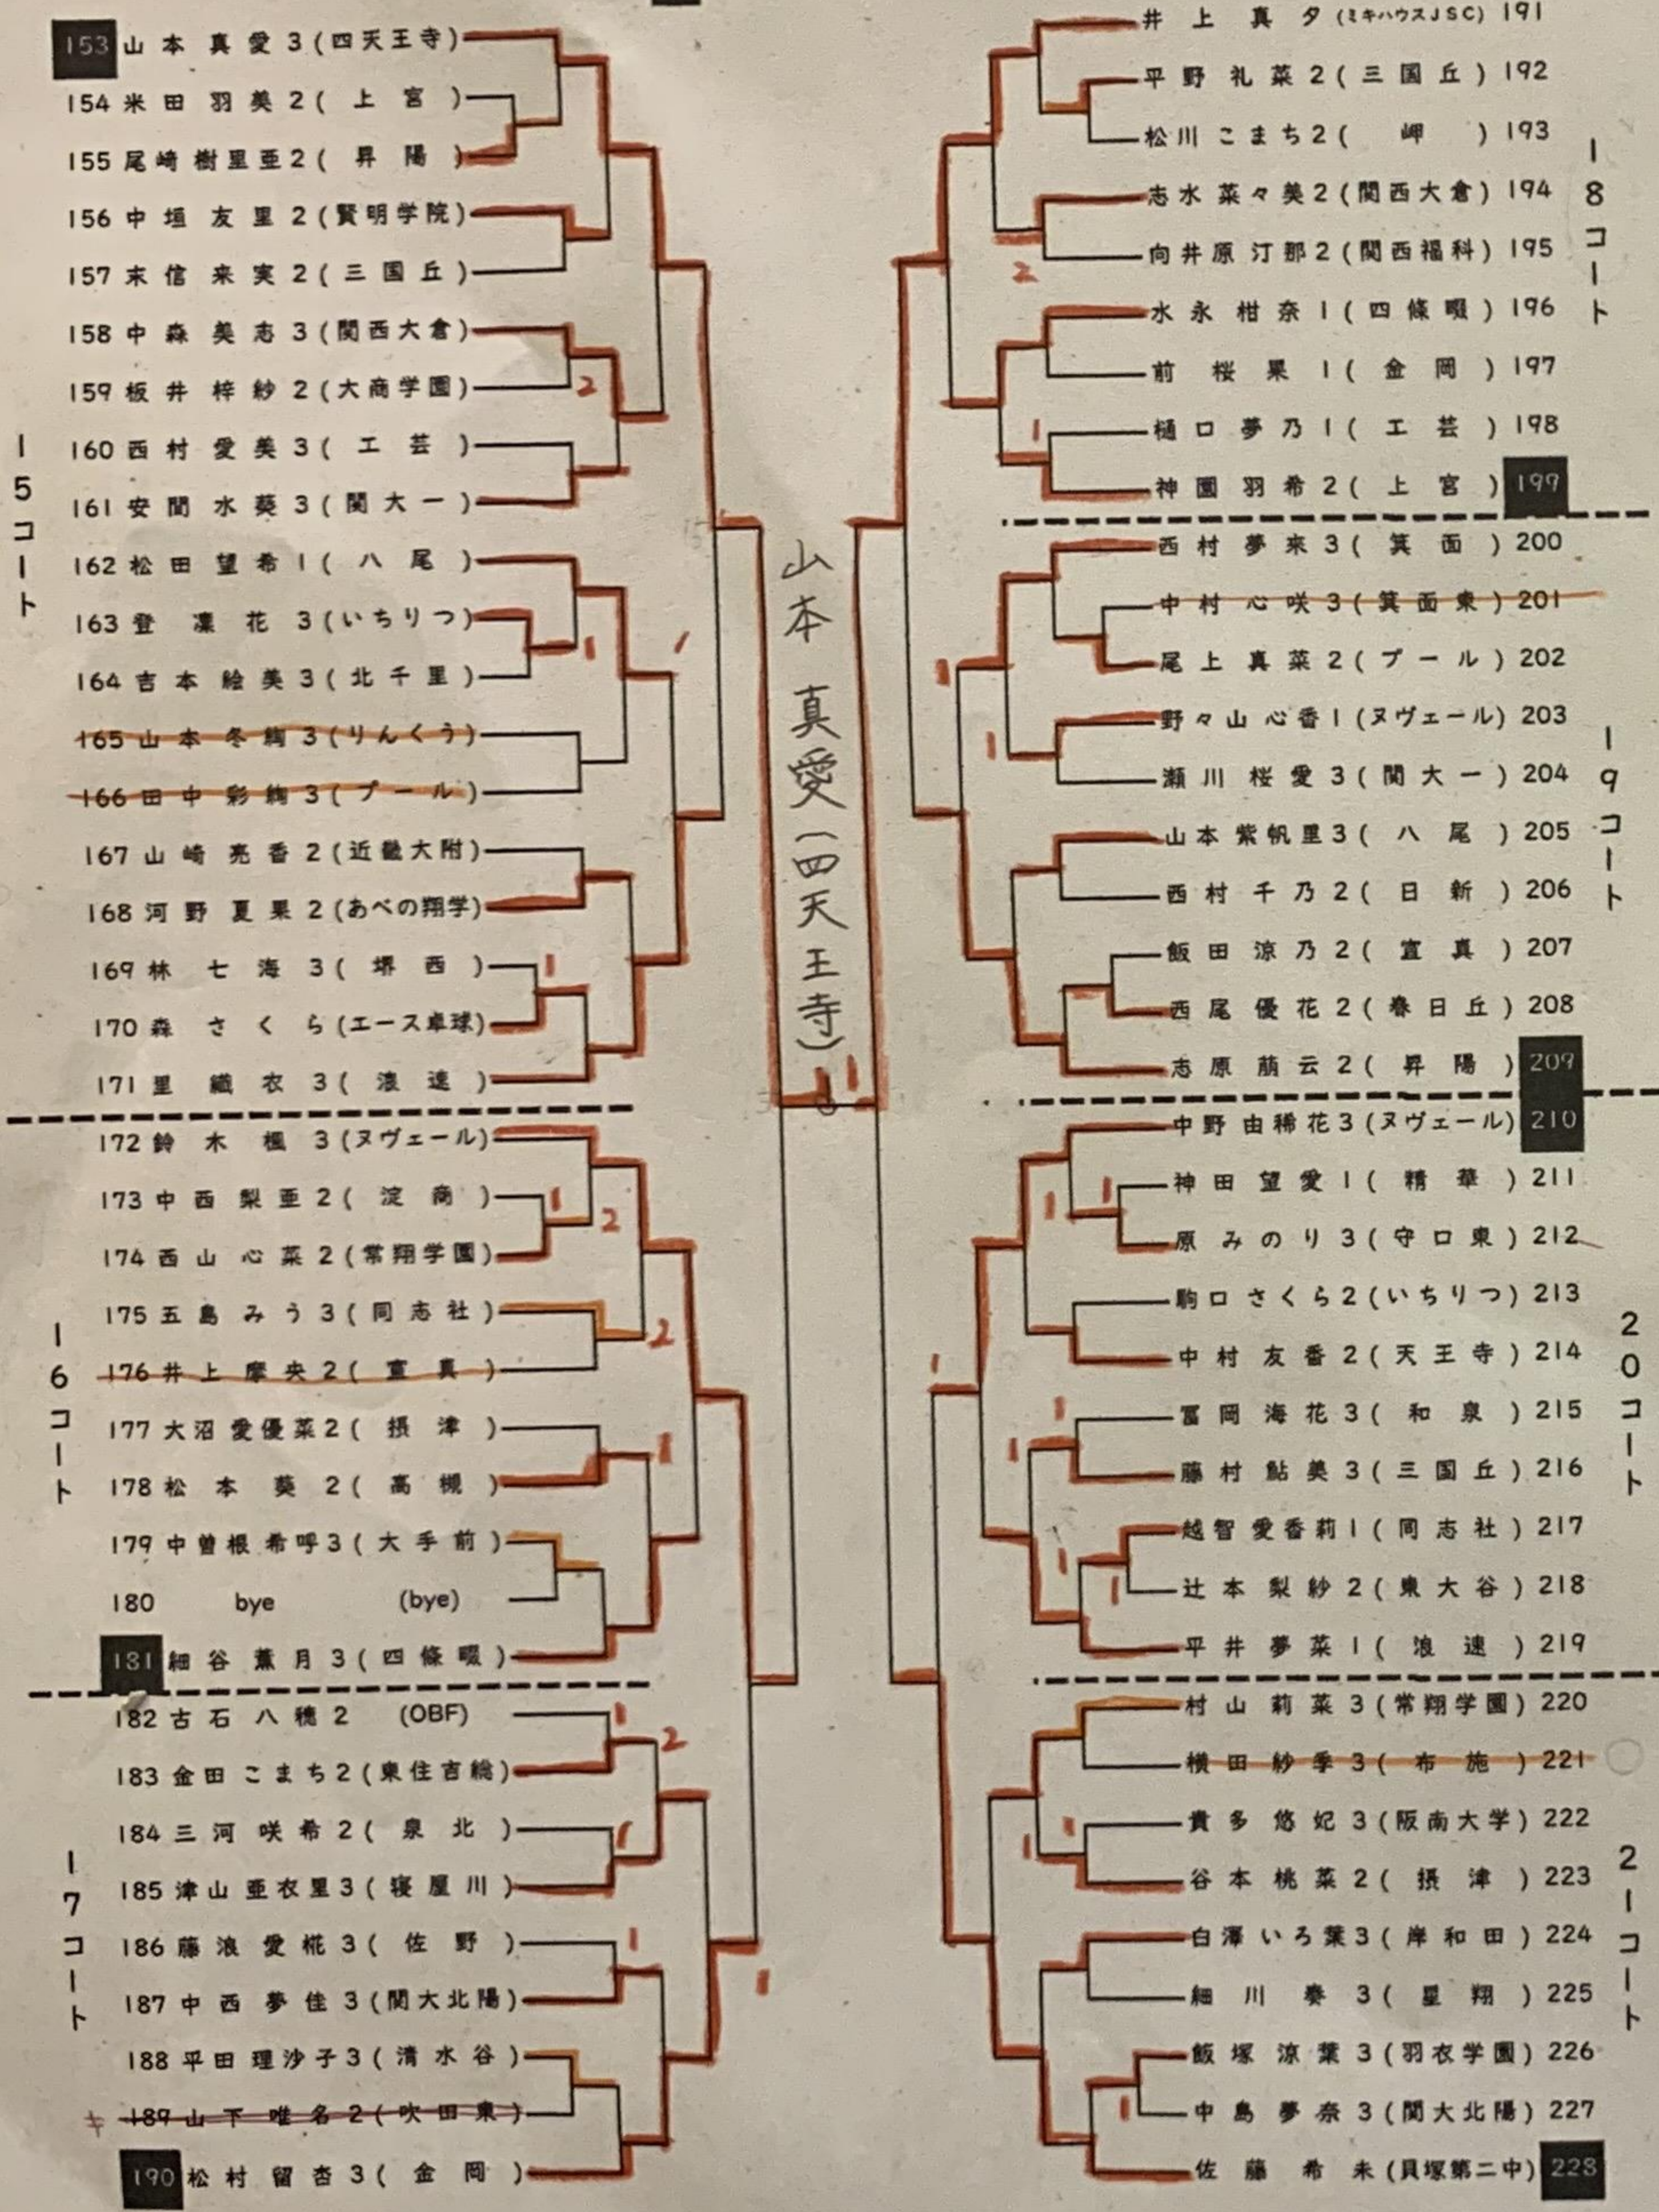

その1

○はコート責任者

以下4人の選手は決勝リーグからの出場です。

青木咲智2(四天王寺)・萩原怜奈2(四天王寺)・兼吉優花3(四天王寺)・竹谷美涼1(リベルテ)

174

その2

○はコート責任者

準決勝

伊藤詩菜 3-1 吉本はな
(四天王寺) (リベルテ)

174

その3

○はコート責任者

準決勝

山本真愛 3-2 篠原夢空
(四天王寺) (リベルテ)

その4

○はコート責任者