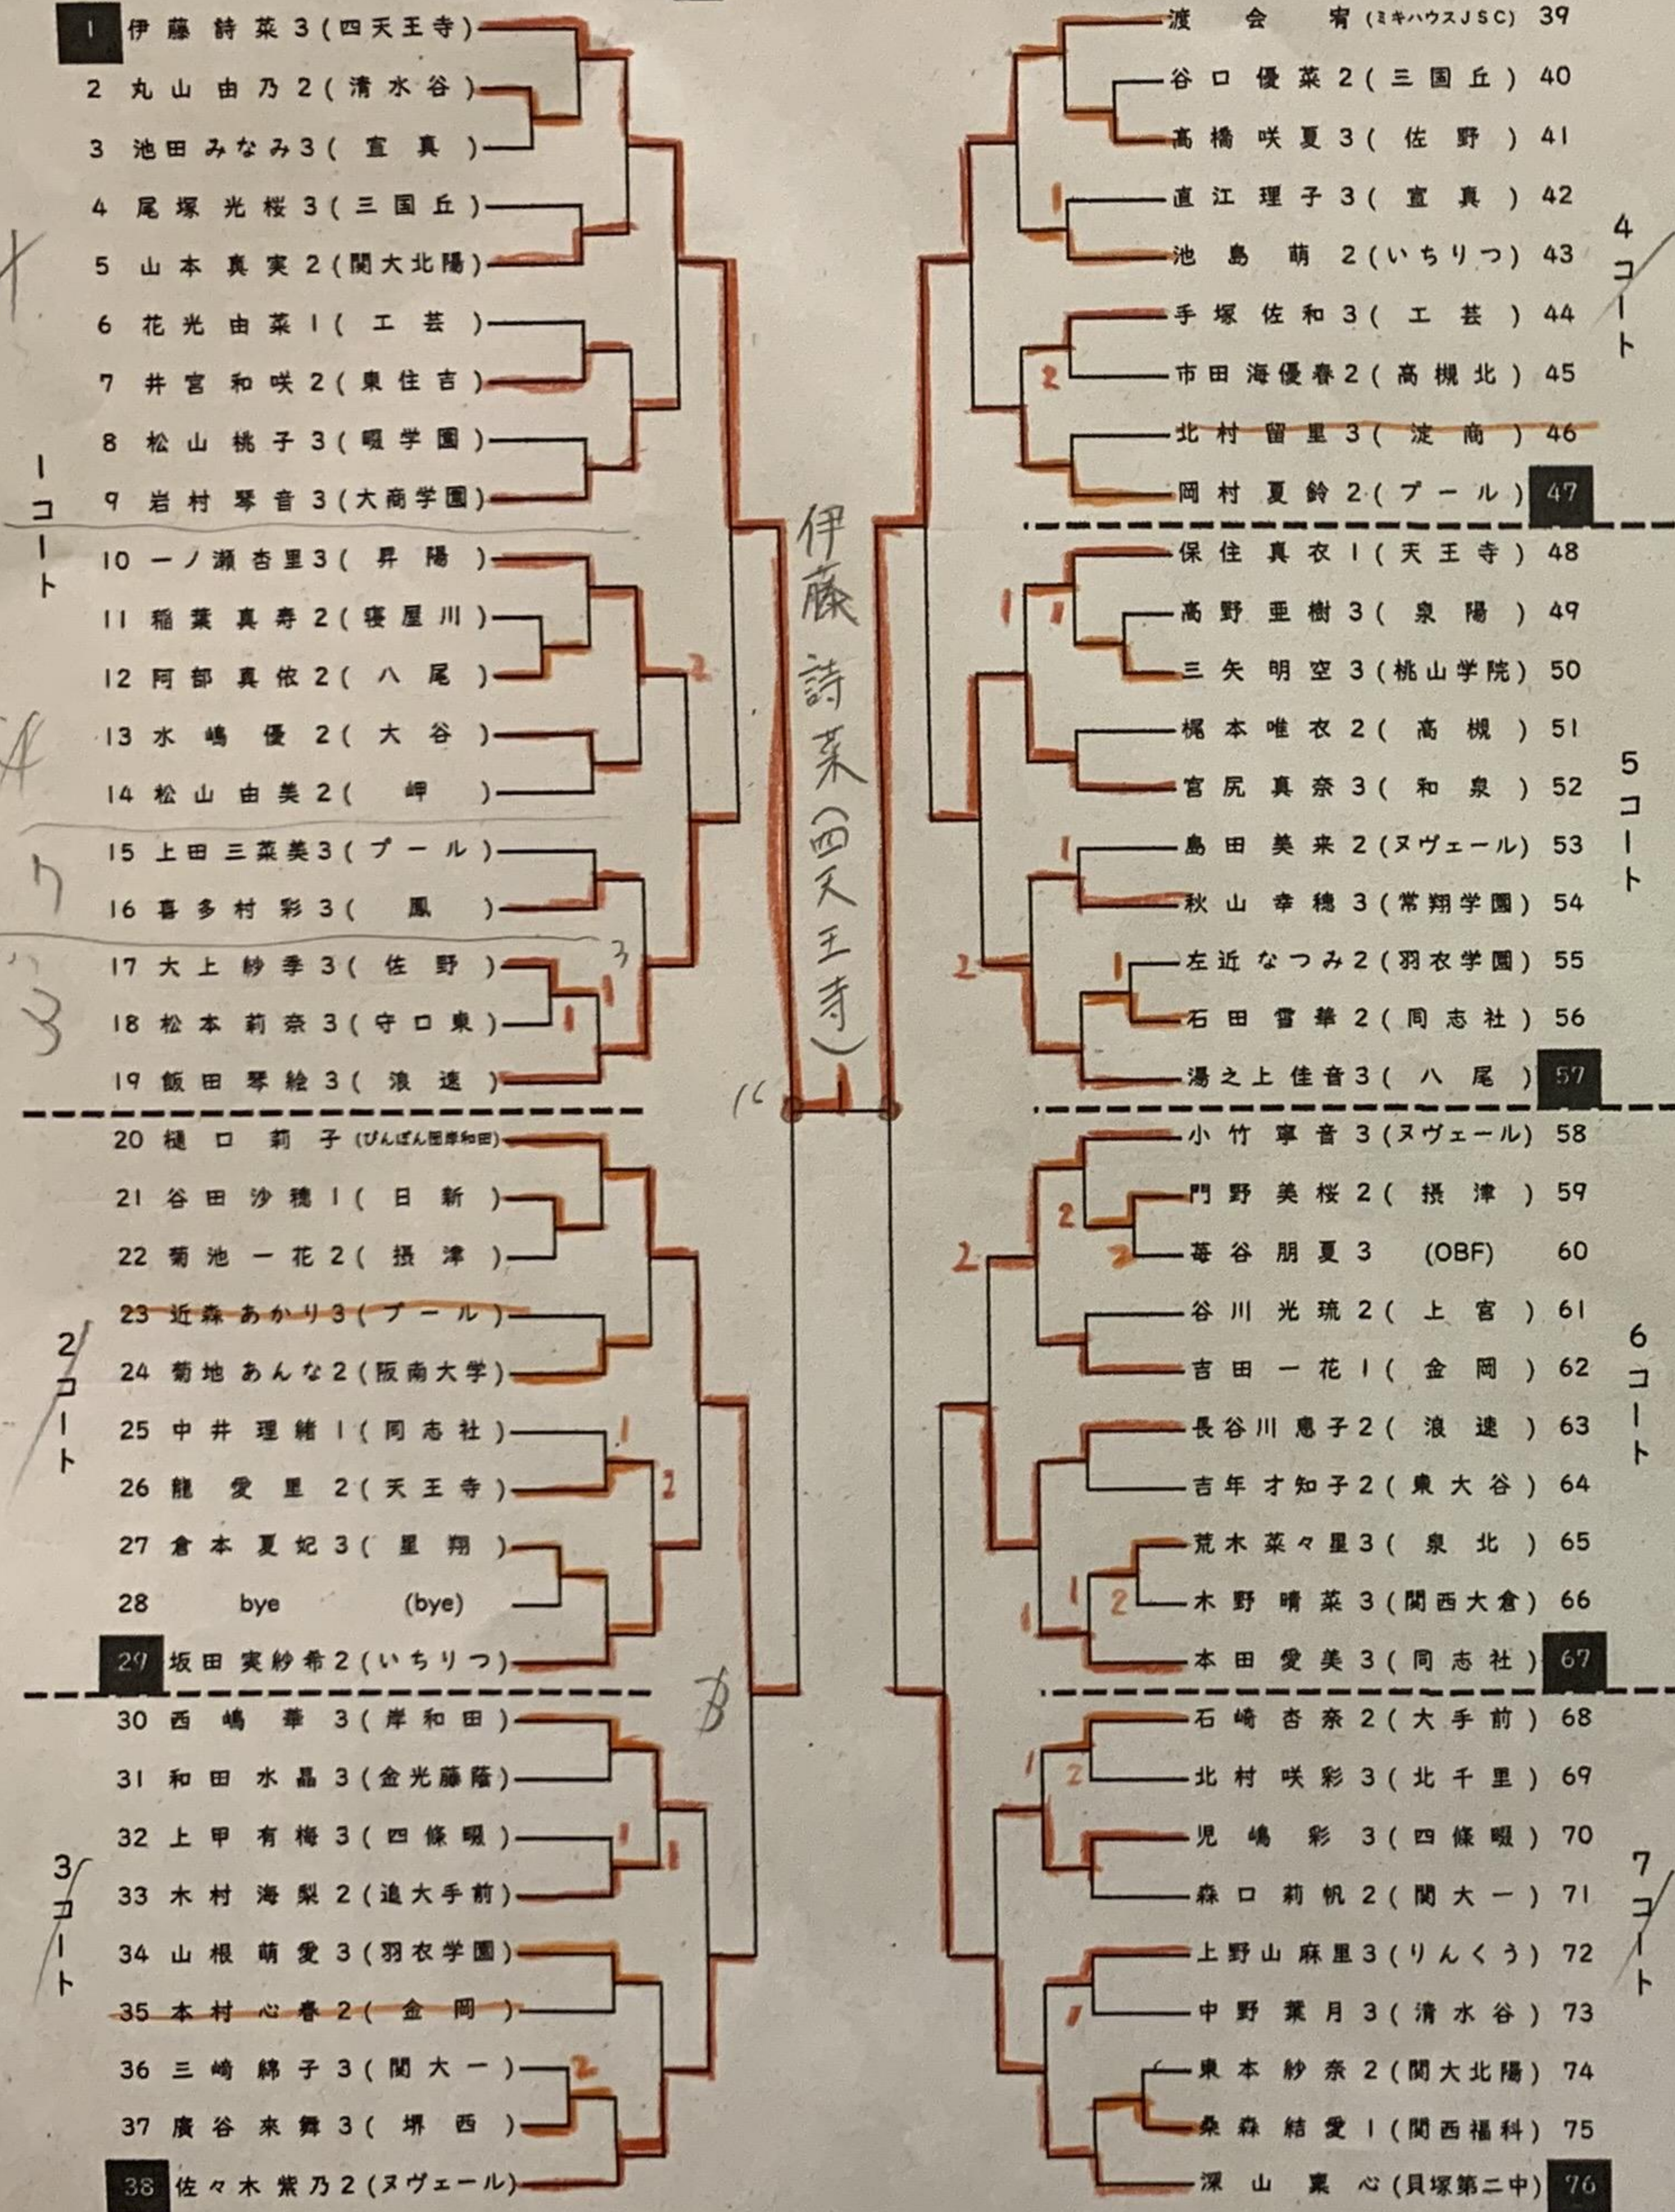

その1

○はコート責任者

以下4人の選手は決勝リーグからの出場です。

青木咲智2(四天王寺)・萩原怜奈2(四天王寺)・兼吉優花3(四天王寺)・竹谷美涼1(リベルテ)

174

その2

○はコート責任者

準決勝

伊藤詩菜 3-1 吉本はな
(四天王寺) (リベルテ)

174

その3

○はコート責任者

準決勝

山本真愛 3-2 篠原夢空
(四天王寺) (リベルテ)

その4

○はコート責任者