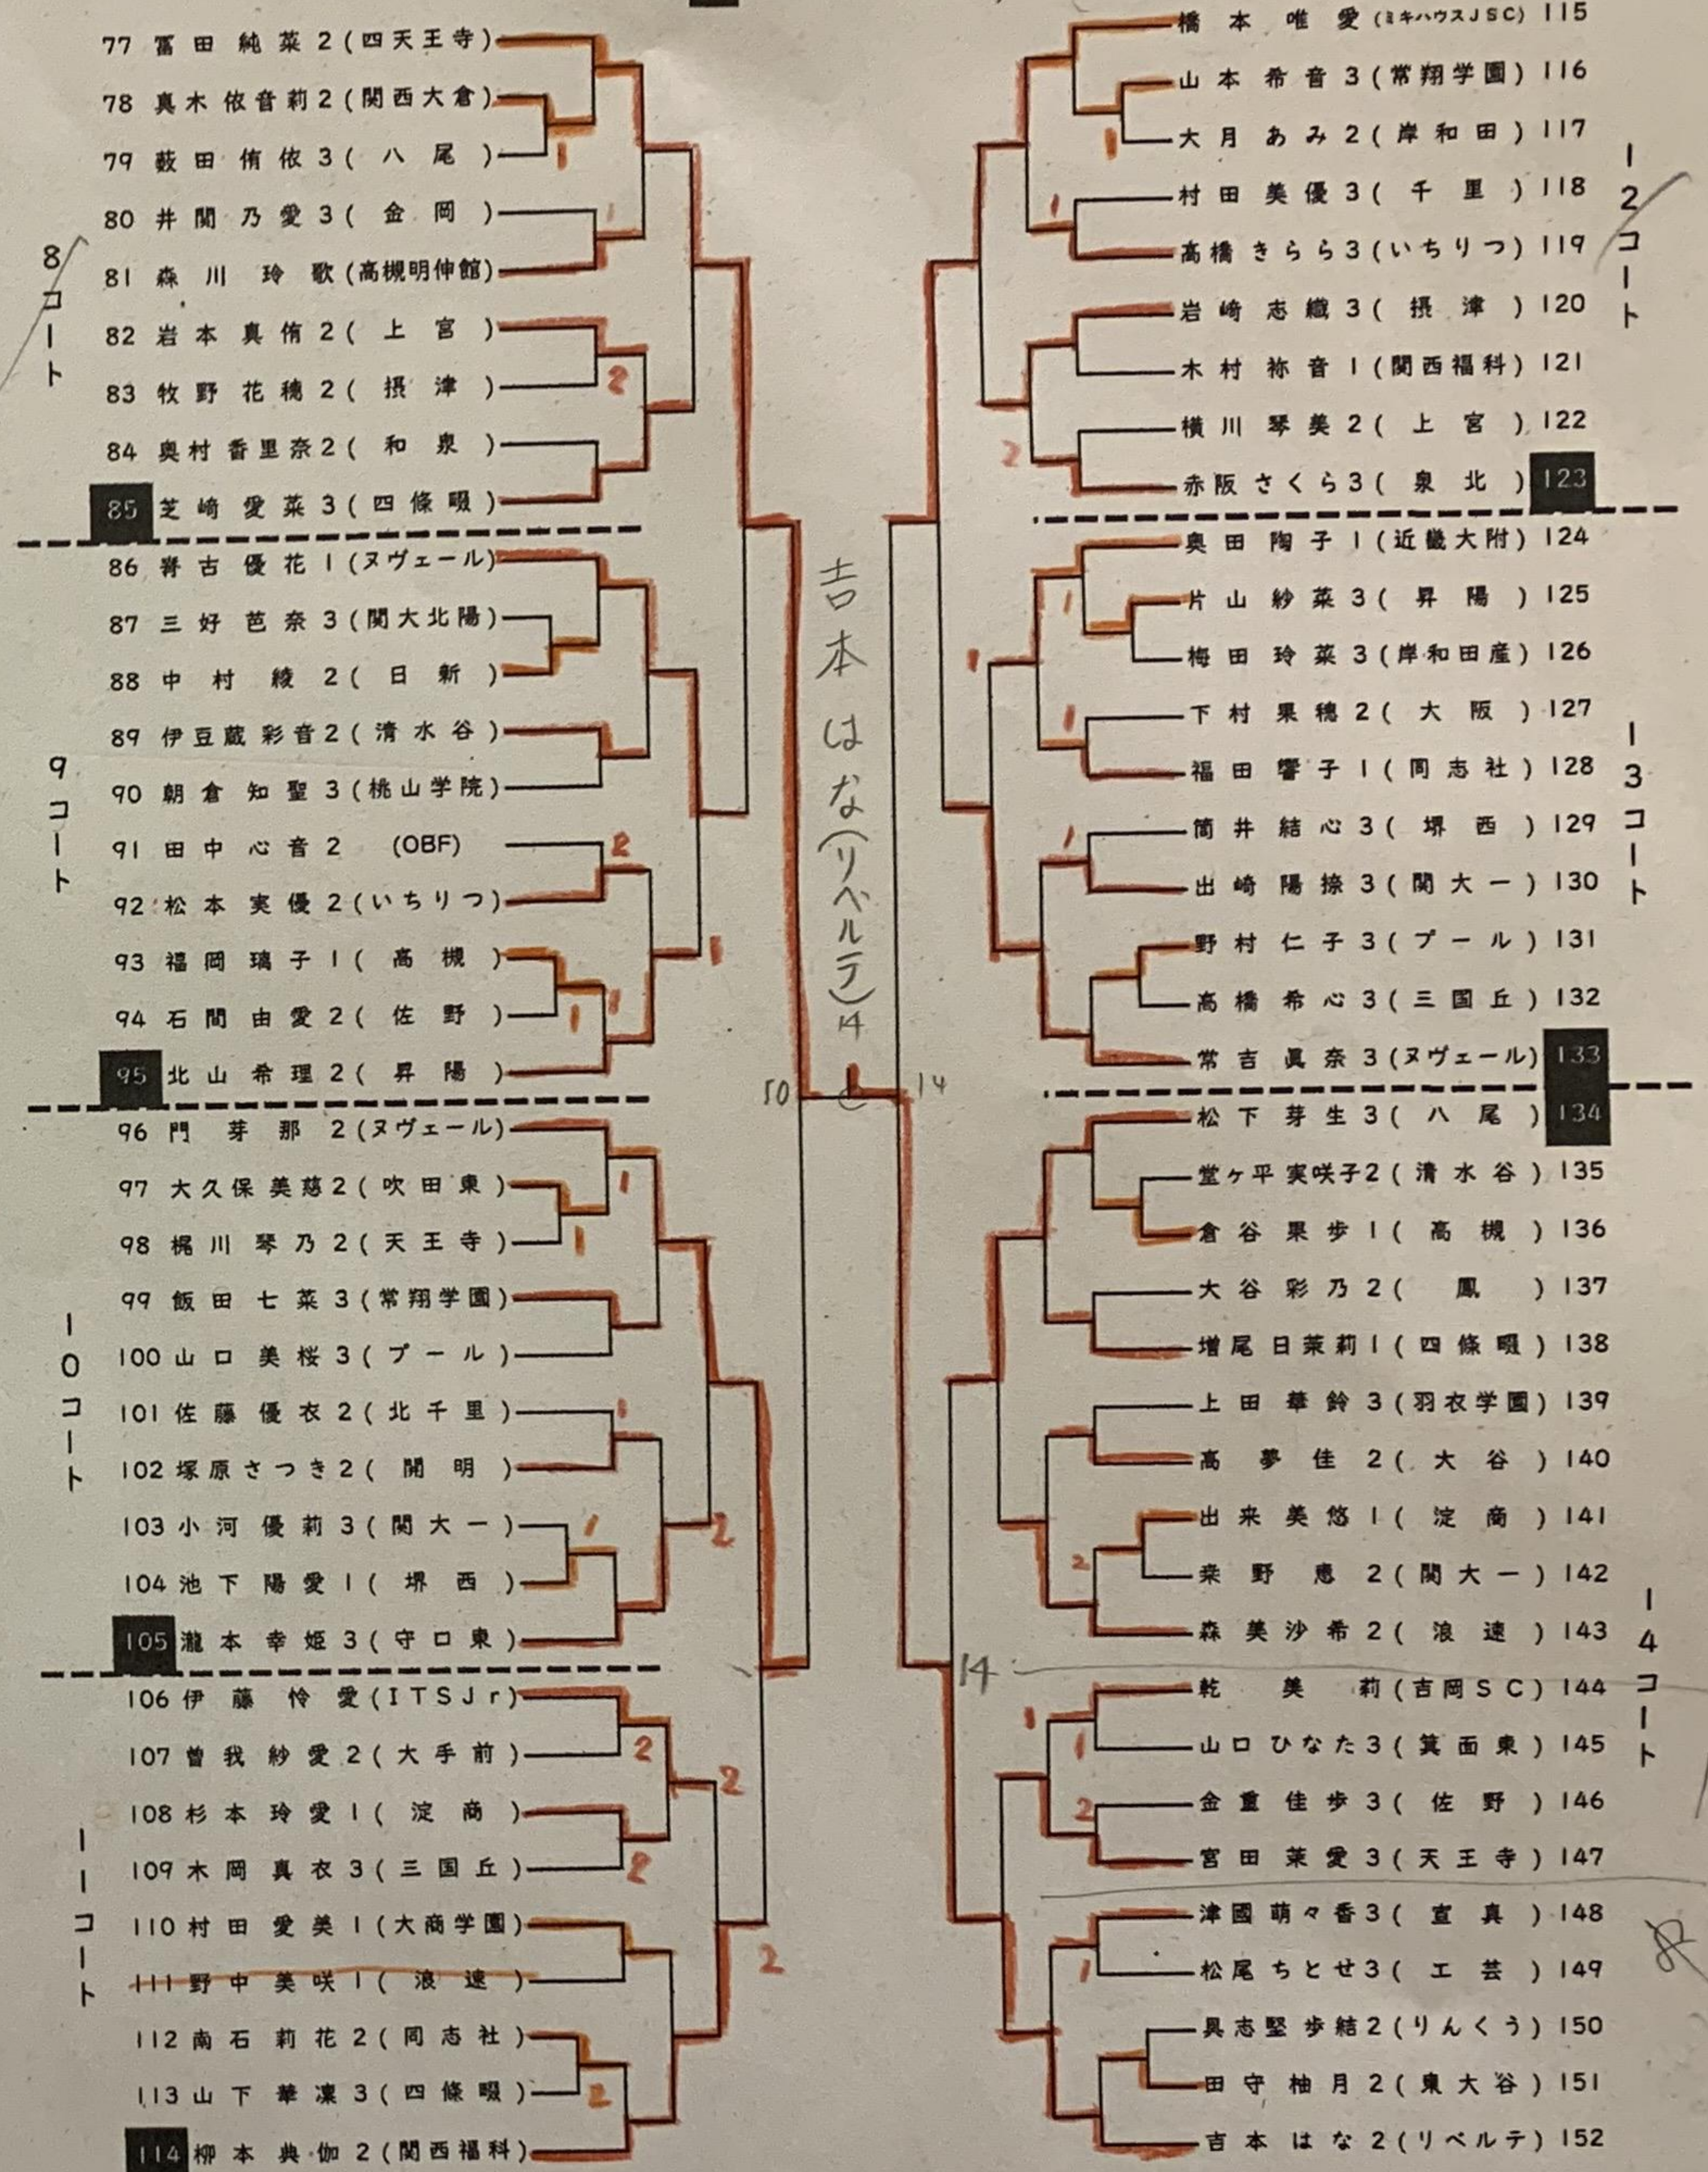

その1

○はコート責任者

以下4人の選手は決勝リーグからの出場です。

青木咲智2(四天王寺)・萩原怜奈2(四天王寺)・兼吉優花3(四天王寺)・竹谷美涼1(リベルテ)

174

その2

○はコート責任者

準決勝

伊藤詩菜 3-1 吉本はな
(四天王寺) (リベルテ)

174

その3

○はコート責任者

準決勝

山本真愛 3-2 篠原夢空
(四天王寺) (リベルテ)

その4

○はコート責任者