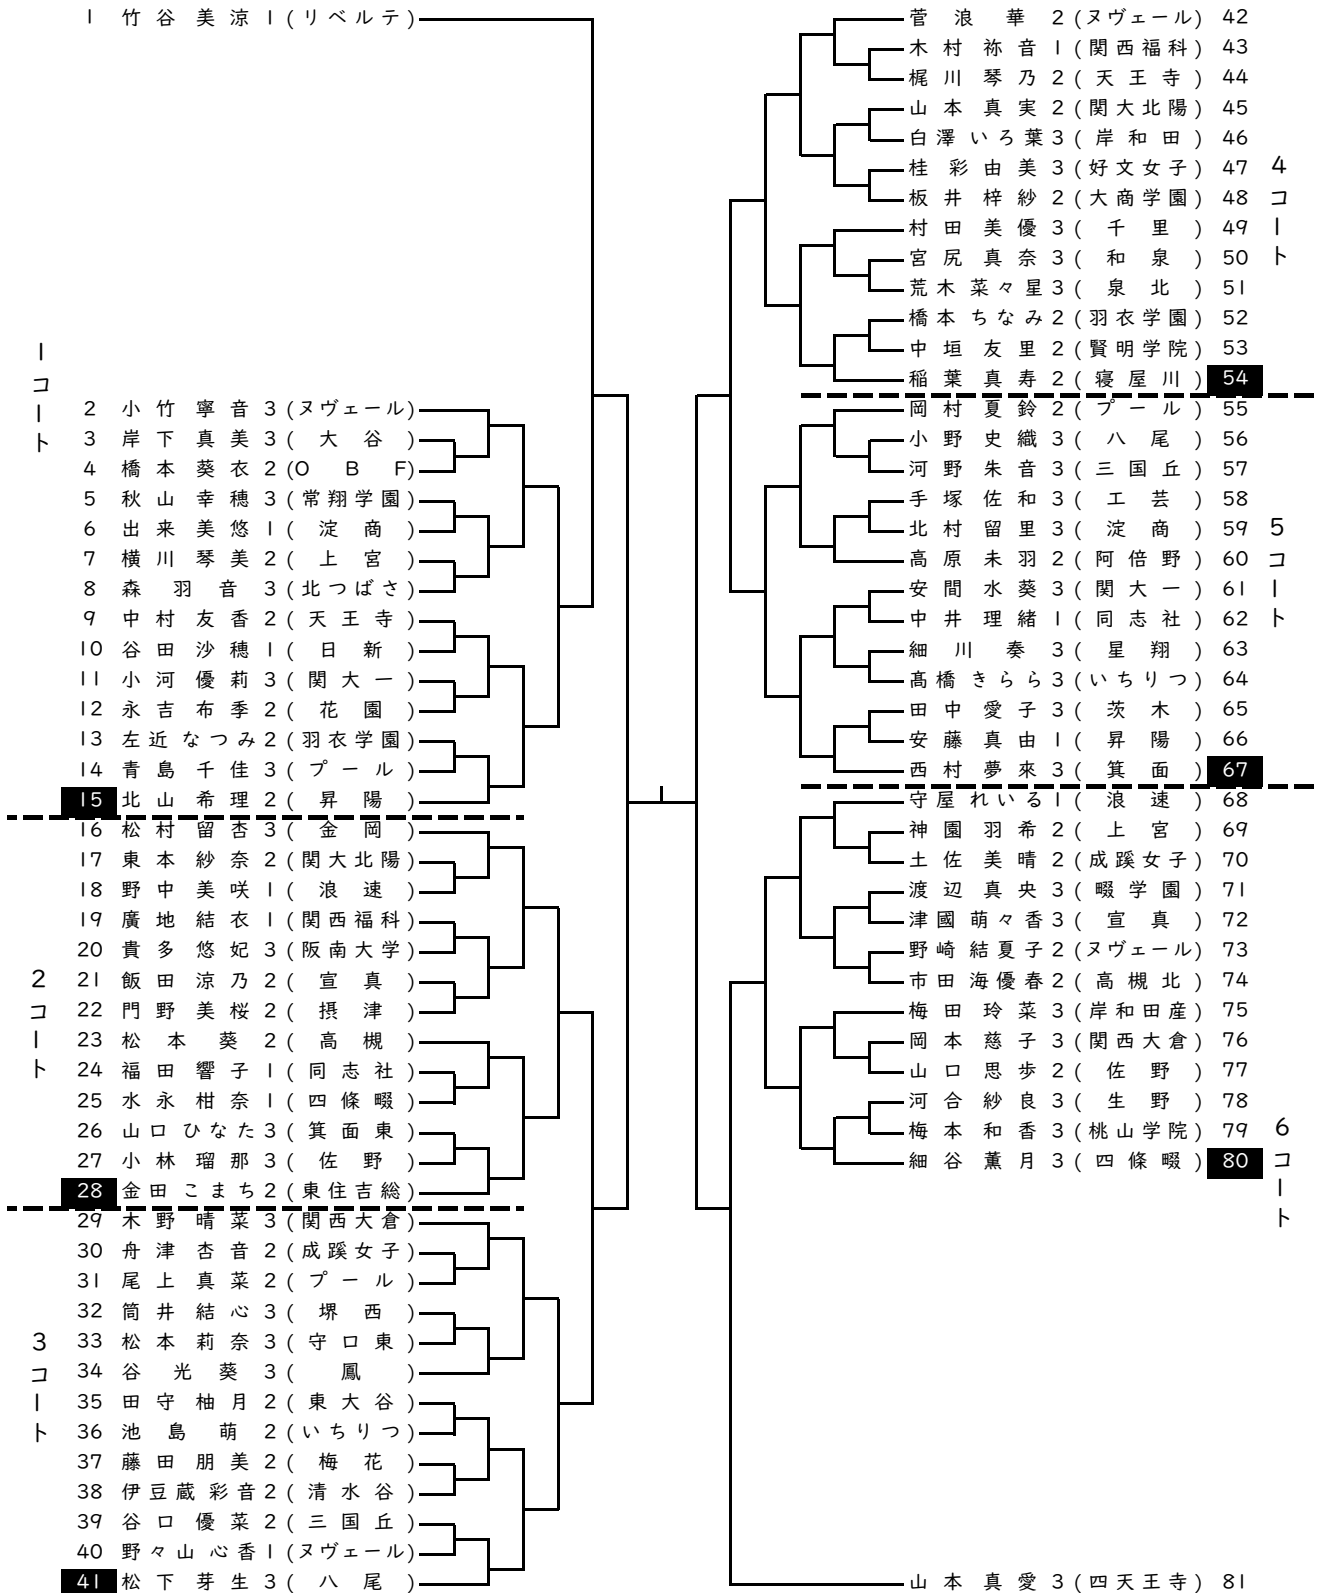

その1

○ はコート責任者

以下3人の選手は決勝リーグからの出場です。

青木 咲智2(四天王寺)・兼吉 優花3(四天王寺)・上澤 杏音3(リベルテ)

その2

○はコート責任者

その3

○はコート責任者

その4

○ はコート責任者