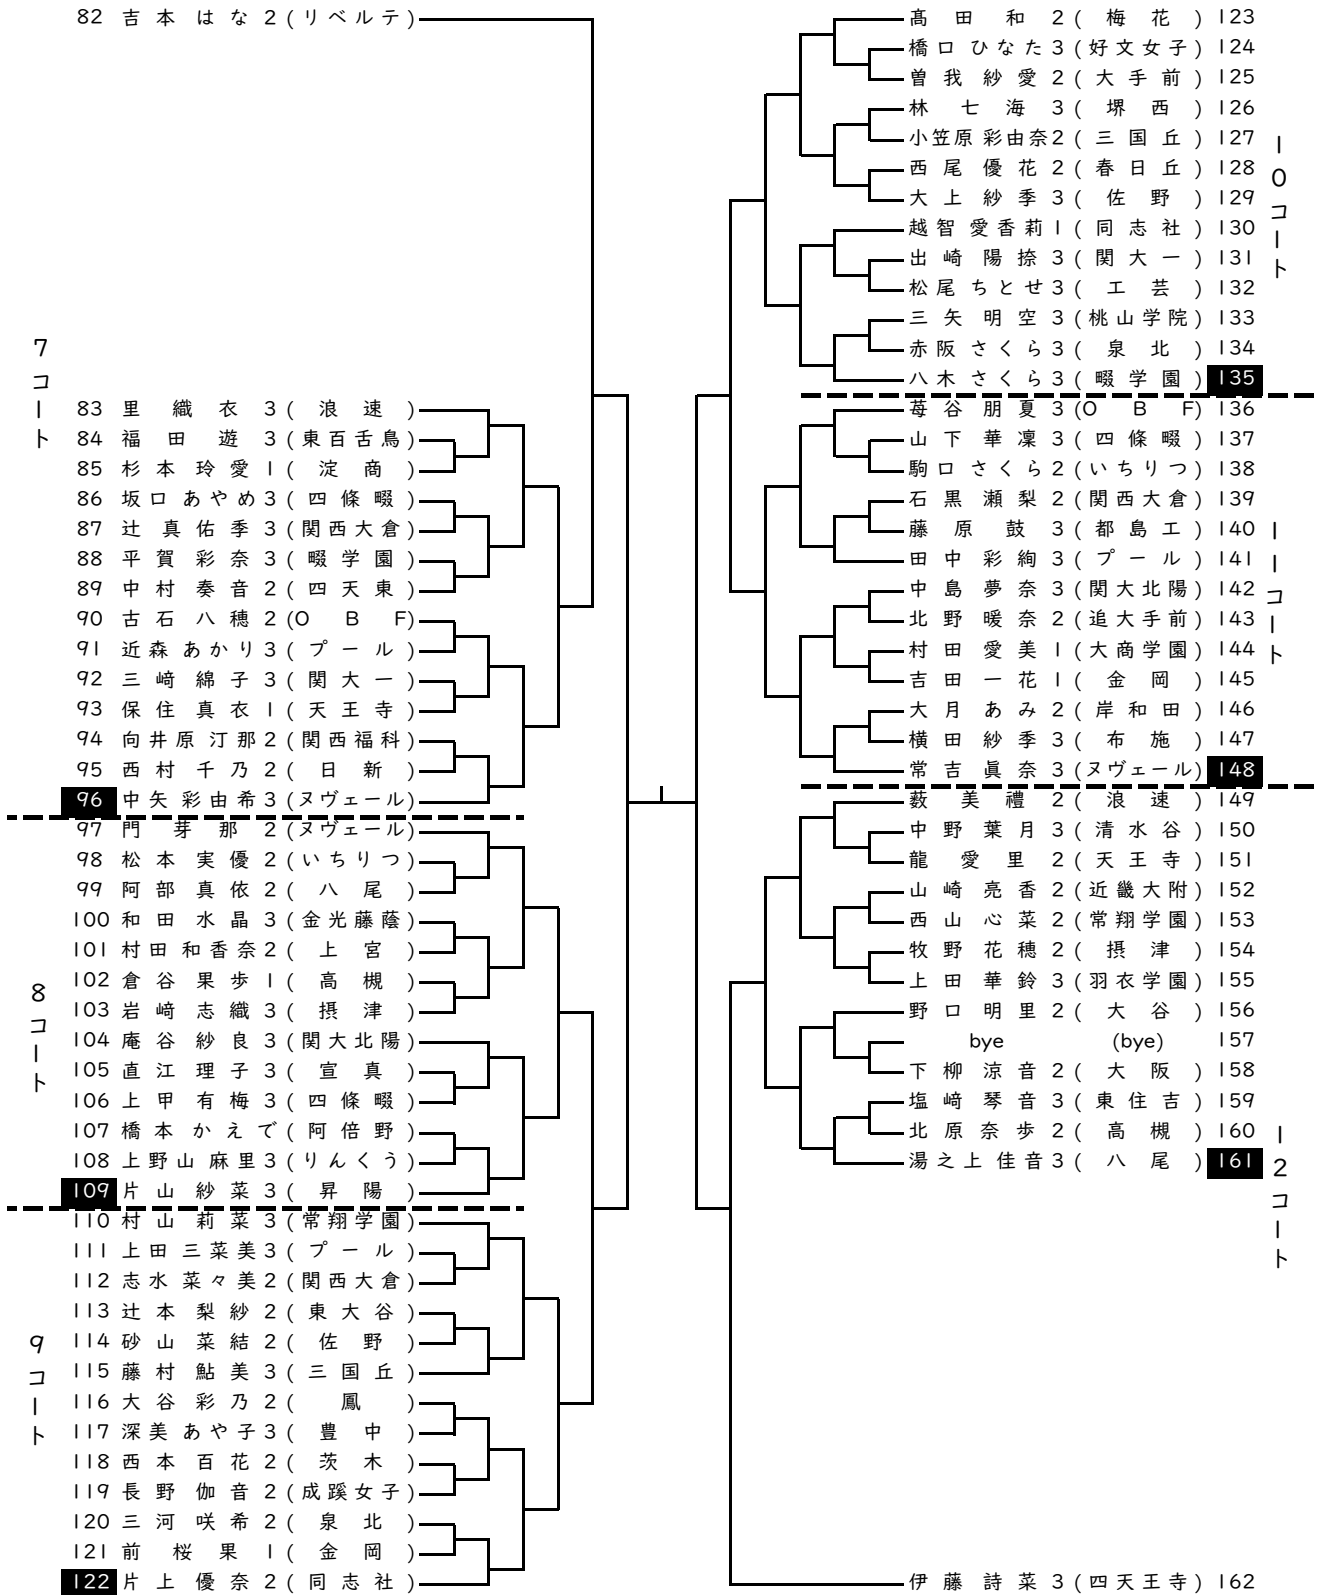

その1

○ はコート責任者

以下3人の選手は決勝リーグからの出場です。

青木 咲智2(四天王寺)・兼吉 優花3(四天王寺)・上澤 杏音3(リベルテ)

その2

○はコート責任者

その3

○はコート責任者

その4

○ はコート責任者