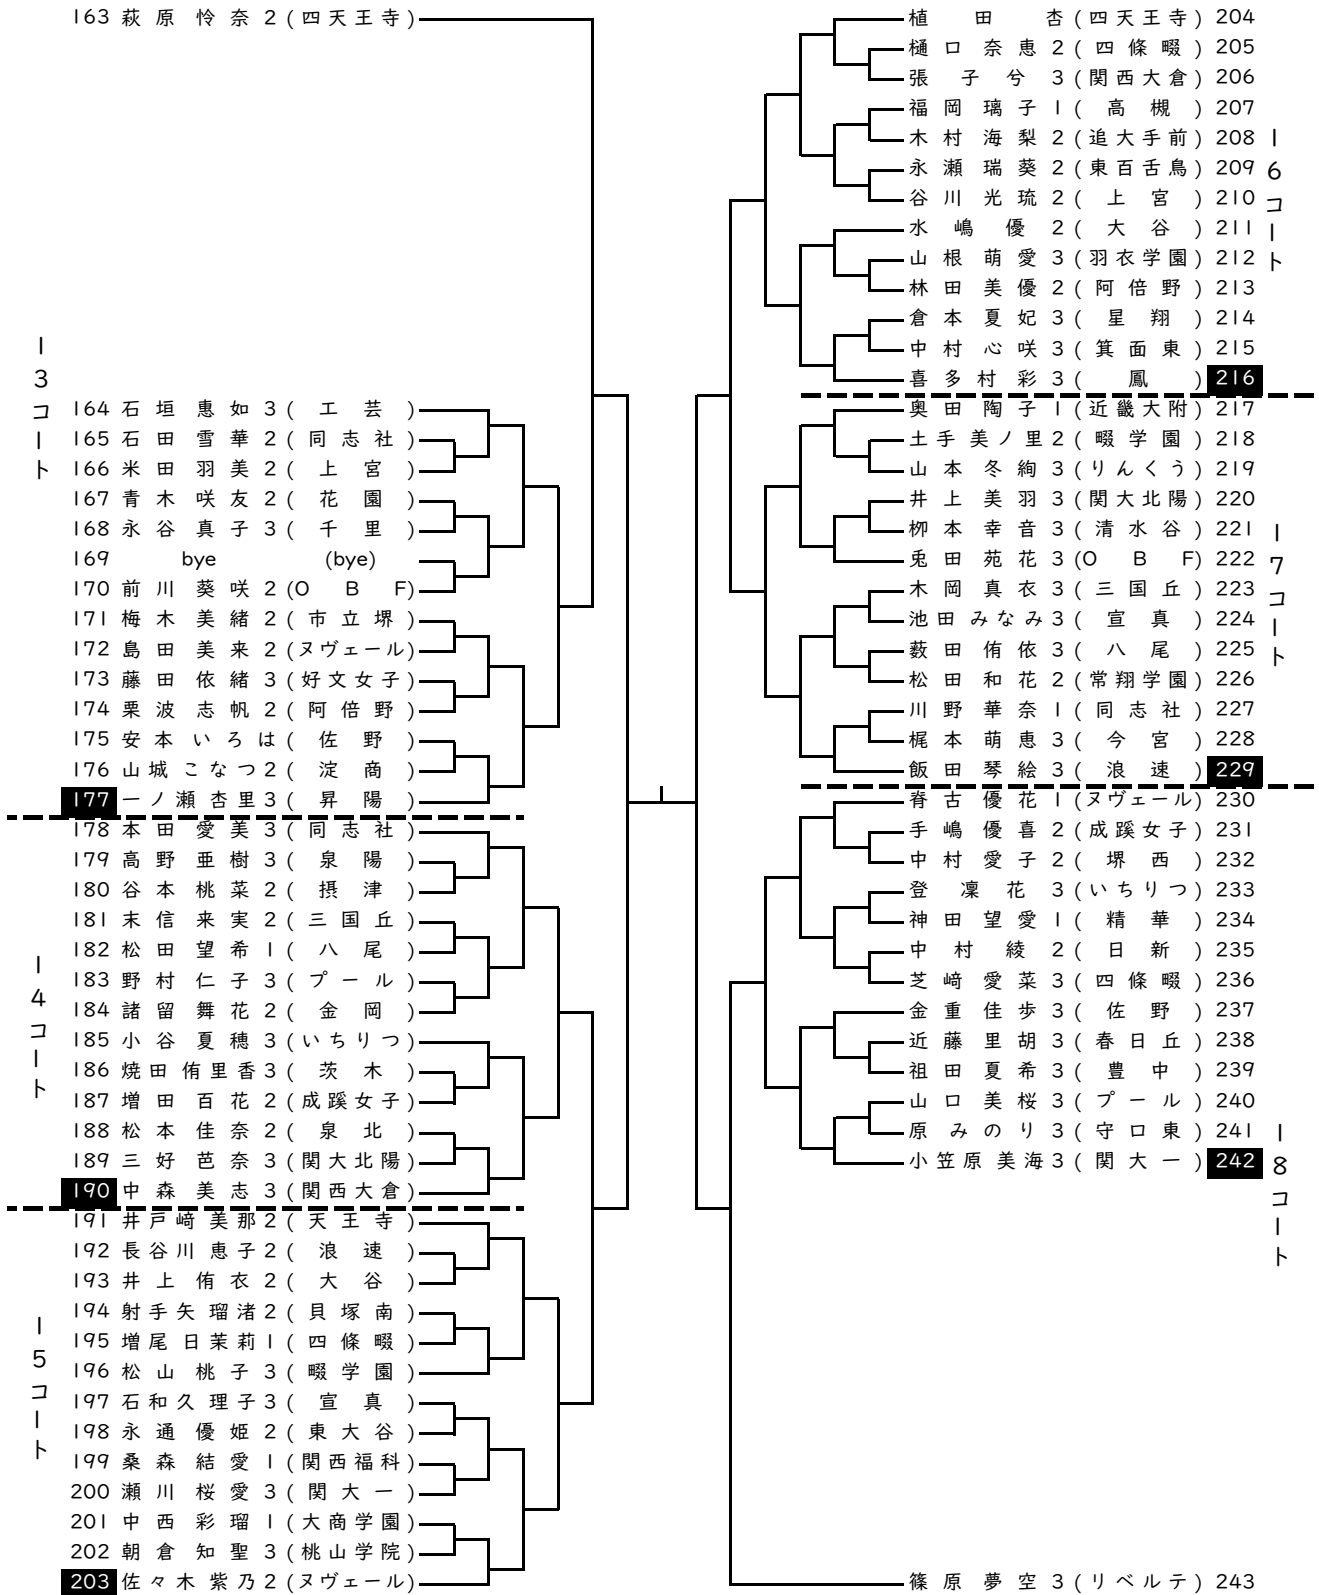

その1

○ はコート責任者

以下3人の選手は決勝リーグからの出場です。

青木 咲智2(四天王寺)・兼吉 優花3(四天王寺)・上澤 杏音3(リベルテ)

その2

○はコート責任者

その3

○はコート責任者

その4

○ はコート責任者