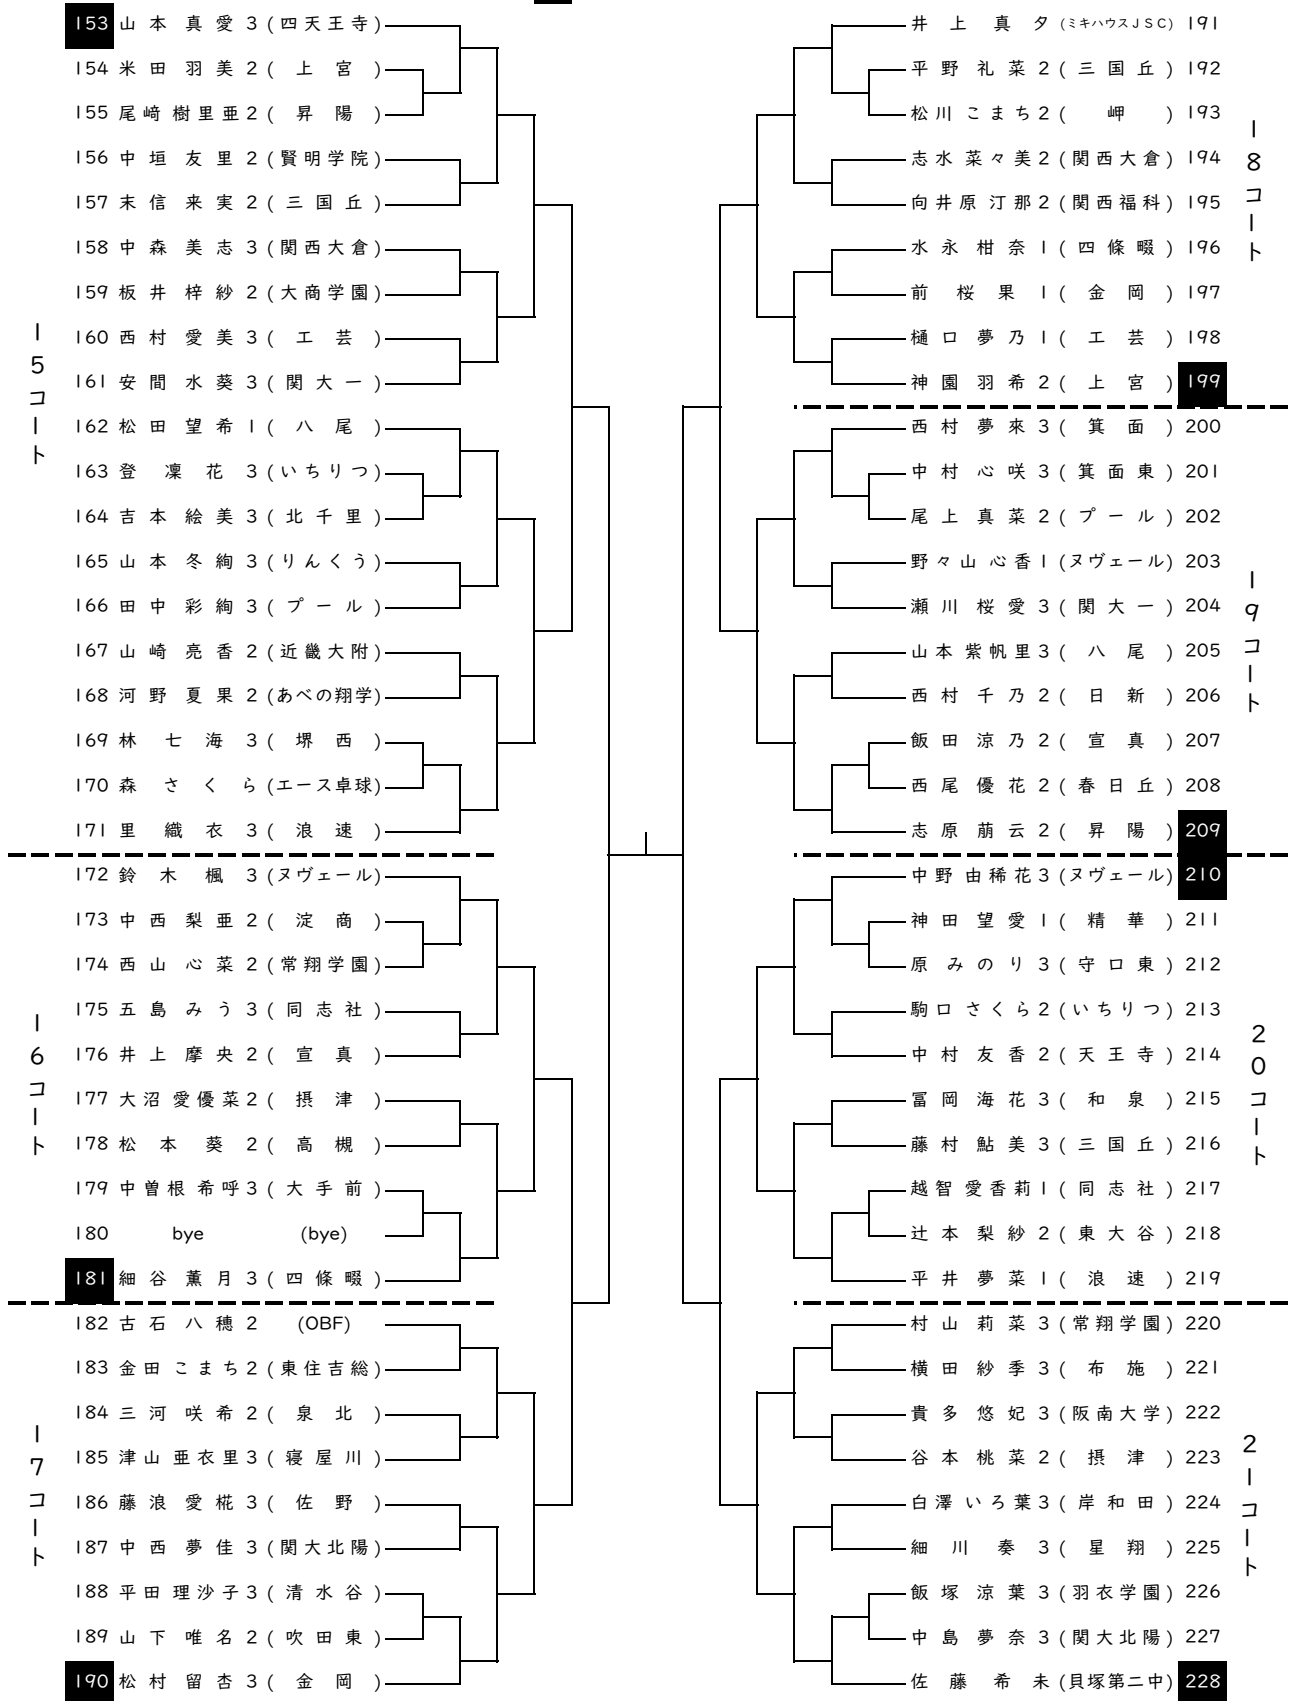

その1

● はコート責任者

以下4人の選手は決勝リーグからの出場です。

青木咲智2(四天王寺)・萩原怜奈2(四天王寺)・兼吉優花3(四天王寺)・竹谷美涼1(リベルテ)

その2

○はコート責任者

その3

○ はコート責任者

その4

○ はコート責任者