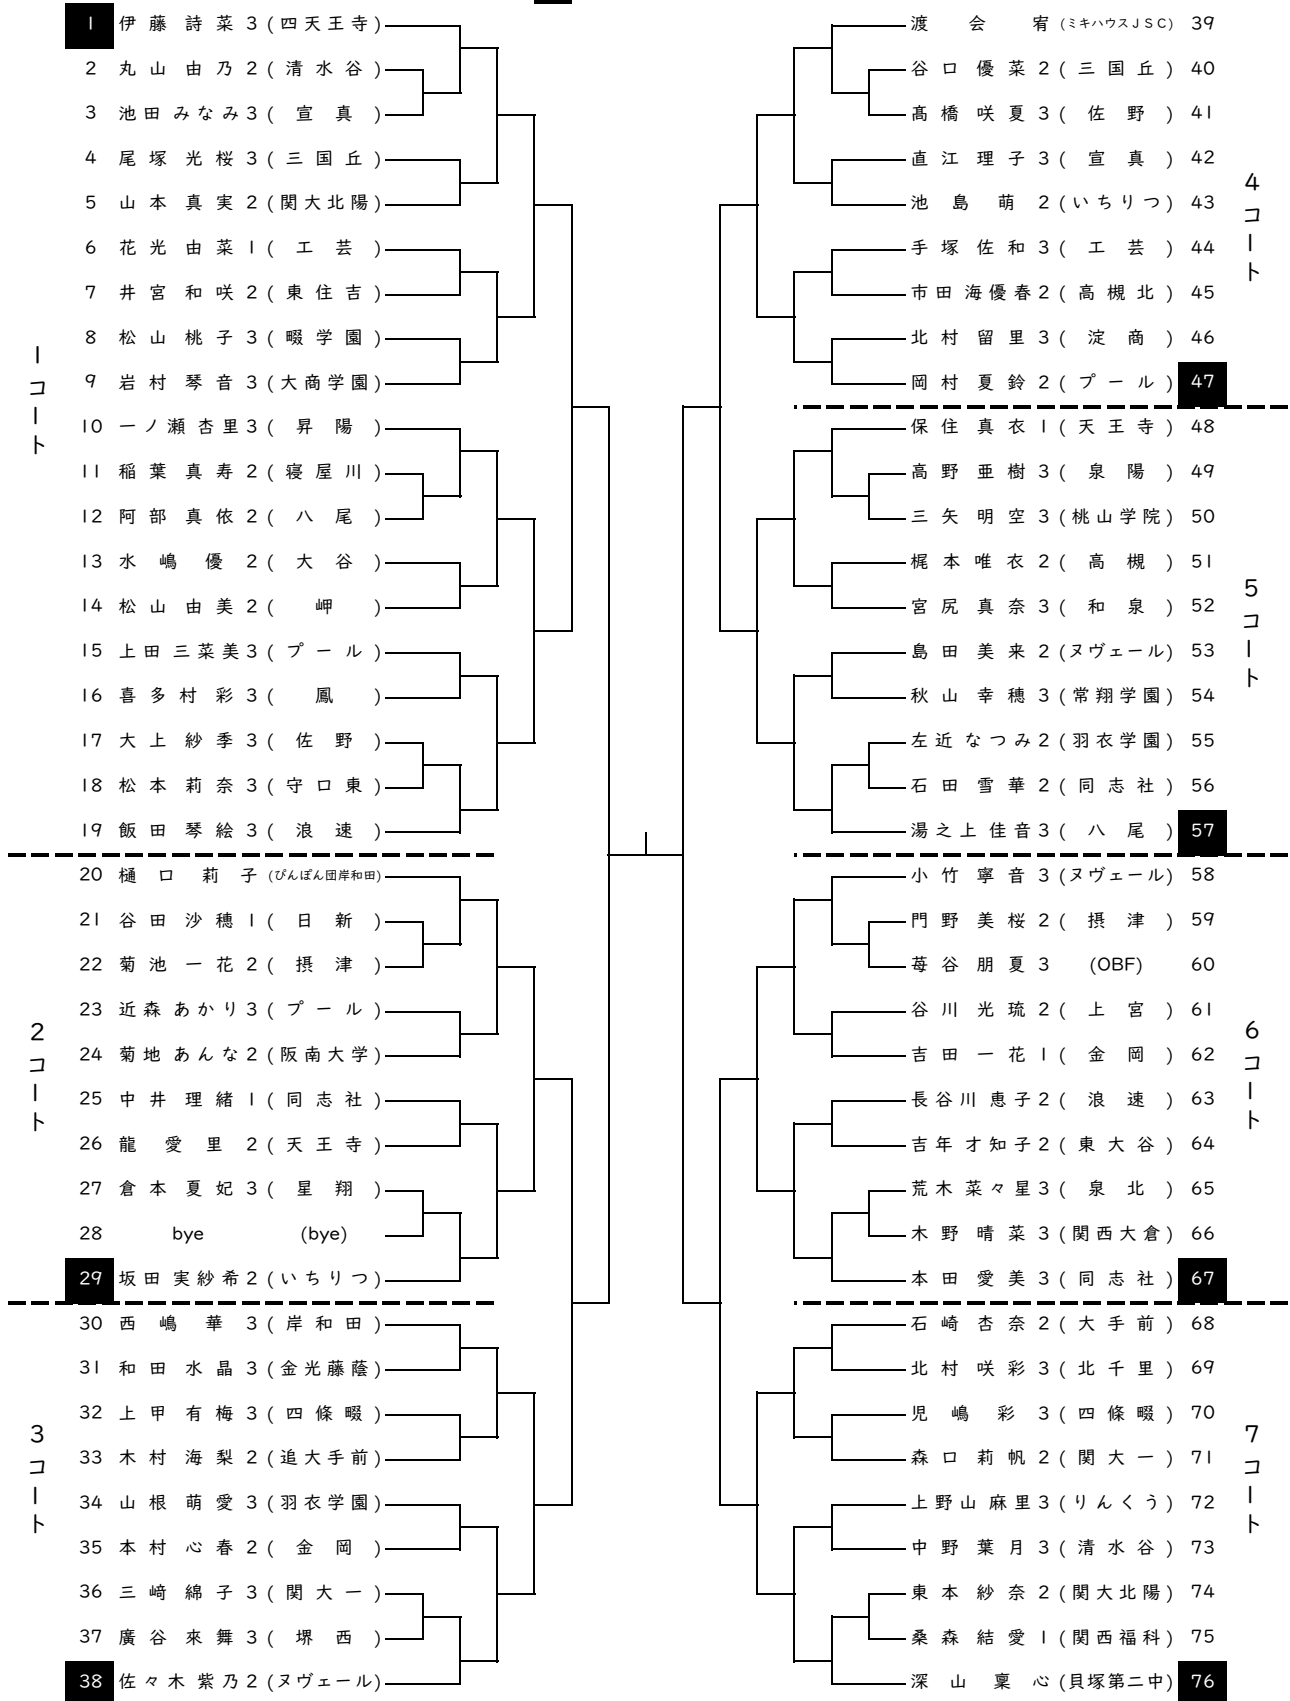

その1

● はコート責任者

以下4人の選手は決勝リーグからの出場です。

青木咲智2(四天王寺)・萩原怜奈2(四天王寺)・兼吉優花3(四天王寺)・竹谷美涼1(リベルテ)

その2

○はコート責任者

その3

○ はコート責任者

その4

○ はコート責任者