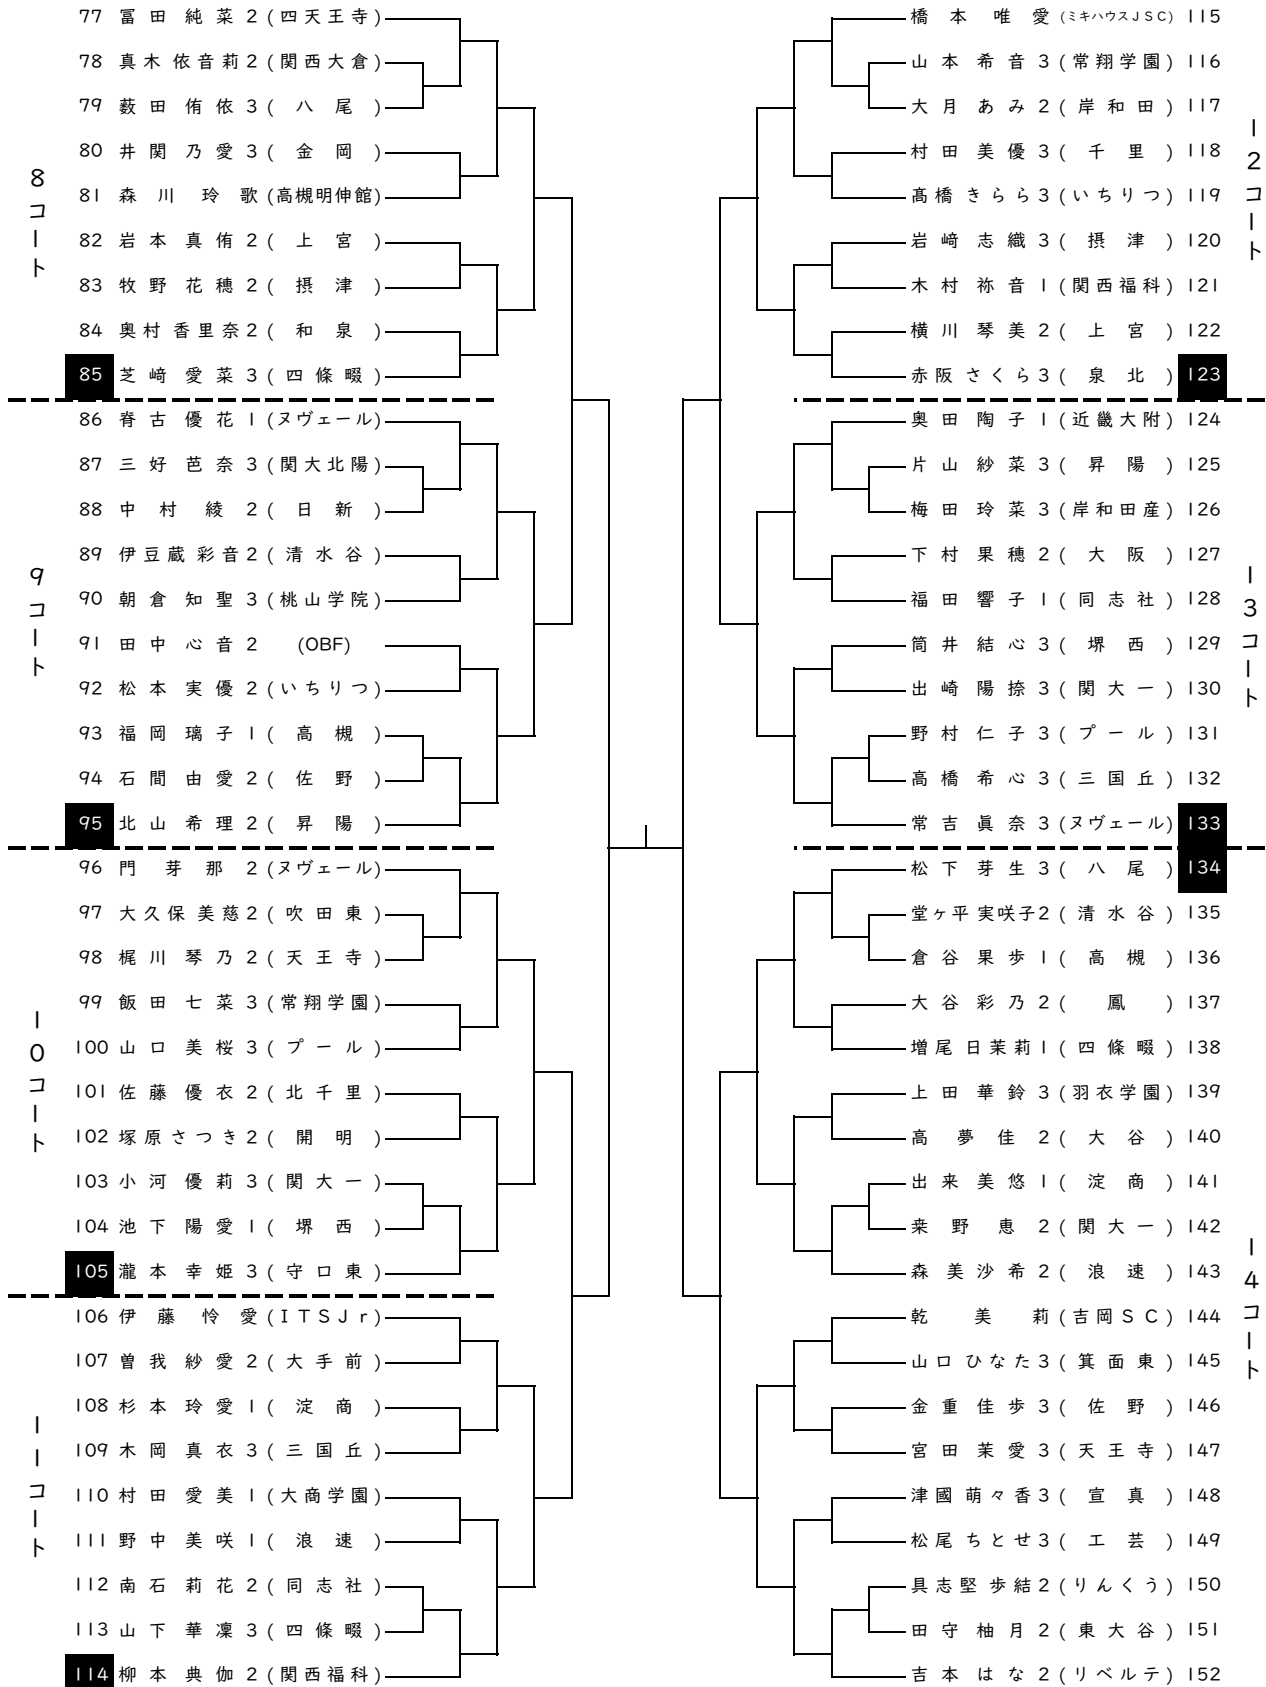

その1

● はコート責任者

以下4人の選手は決勝リーグからの出場です。

青木咲智2(四天王寺)・萩原怜奈2(四天王寺)・兼吉優花3(四天王寺)・竹谷美涼1(リベルテ)

その2

○はコート責任者

その3

○ はコート責任者

その4

○ はコート責任者