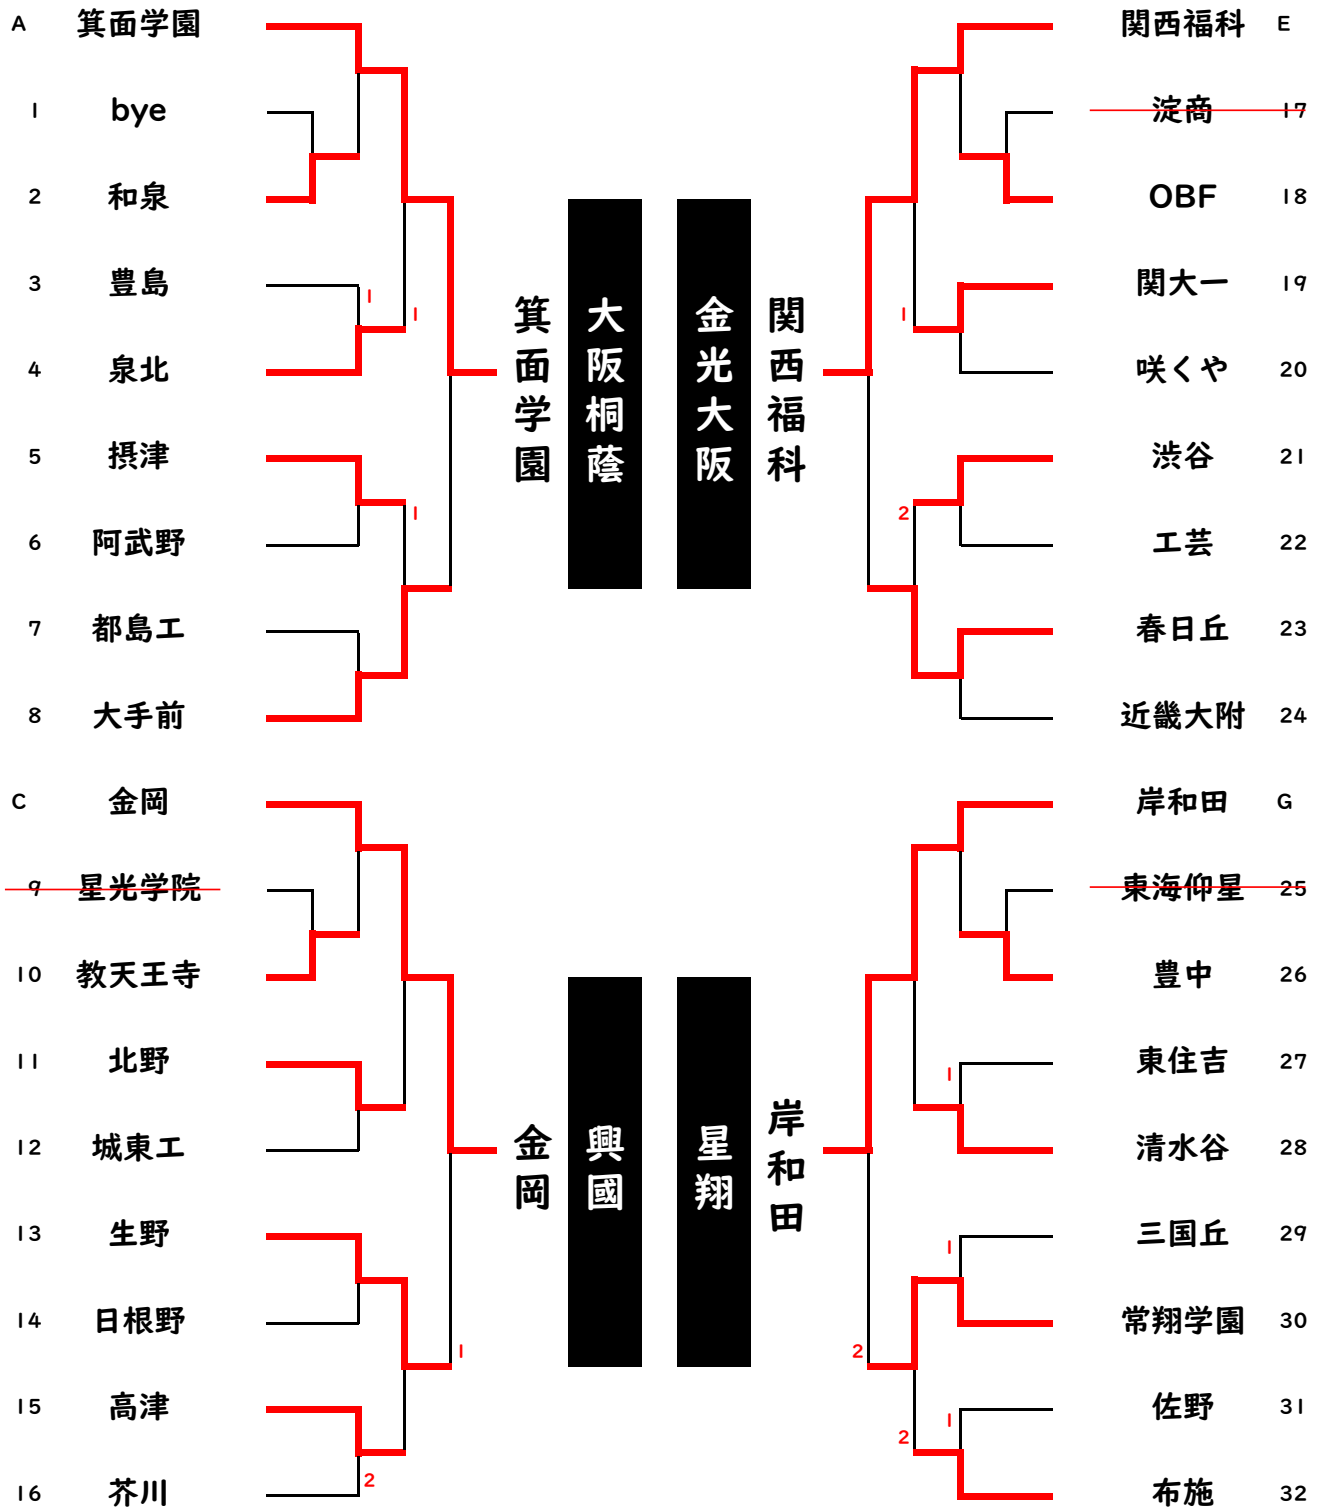

男子学校対抗 (I)

2次対戦相手

男子学校対抗2次

3位決定戦

5~8位トーナメント

7位決定戦

9~16位トーナメント

11位決定戦

13~16位トーナメント

15位決定戦

順位

1	上宮	5	星翔
2	大阪桐蔭	6	大商学園
3	金光大阪	7	電通大
4	浪速	8	興國

9	精華	13	箕面学園
10	関西福科	14	八尾
11	岸和田	15	金岡
12	天王寺	16	四條畷

R6年度 大阪高等学校新人卓球大会 決勝

学校名	スコア	vs	スコア	学校名
大阪桐蔭	1	vs	3	上宮
T 立藤	3		1	T 服部
2 藤原	0		3	2 矢吹
D 立藤	2		3	D 鈴木
4 天谷	0		3	4 鈴木
L 藤原				L 日野

R6年度 大阪高等学校新人卓球大会 準決勝

学校名	スコア	vs	スコア	学校名
金光大阪	1	vs	3	上宮
T 高橋	0		3	T 鈴木
2 大野	3		1	2 服部
D 大野	1		3	D 鈴木
4 松井	0		3	4 矢吹
L 田治				L 日野

R6年度 大阪高等学校新人卓球大会 準決勝

学校名	スコア	vs	スコア	学校名
大阪桐蔭	3	vs	0	浪速
T 立藤	3		1	T 河野
2 船越	3		0	2 上野
D 立藤	3		2	D 中島
4 齋藤				4 落合
L 藤原				L 関谷