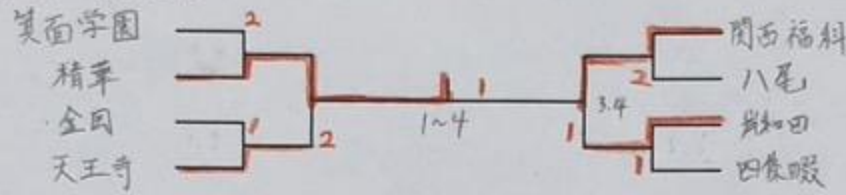

男子学校対抗 (I)

2次対戦相手

男子学校対抗2次

3位決定戦

5~8位トーナメント

7位決定戦

9~16位トーナメント

11位決定戦

13~16位トーナメント

15位決定戦

順位

1	上宮	5	星翔
2	大阪桐蔭	6	大商学園
3	金光大阪	7	電通大
4	浪速	8	興國

9	精華	13	箕面学園
10	関西福科	14	八尾
11	岸和田	15	金岡
12	天王寺	16	四條畷

R6年度 大阪高等学校新人卓球大会 決勝

学校名	スコア	vs	スコア	学校名
大阪桐蔭	1	vs	3	上宮
T 立藤	3		1	T 服部
2 藤原	0		3	2 矢吹
D 立藤	2		3	D 鈴木
4 天谷	0		3	4 鈴木
L 藤原				L 日野