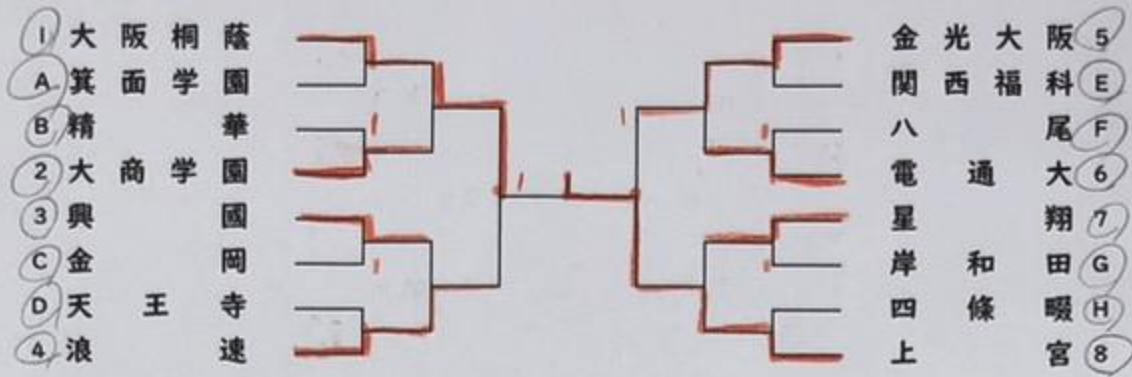

男子学校対抗 (I)

2次対戦相手

男子学校対抗2次

3位決定戦

5~8位トーナメント

7位決定戦

9~16位トーナメント

11位決定戦

13~16位トーナメント

15位決定戦

順位

1	上宮	5	星翔
2	大阪桐蔭	6	大商学園
3	金光大阪	7	電通大
4	浪速	8	興國

9	精華	13	箕面学園
10	関西福科	14	八尾
11	岸和田	15	金岡
12	天王寺	16	四條畷

R6年度 大阪高等学校新人卓球大会 決勝

学校名	スコア	vs	スコア	学校名
大阪桐蔭	1	vs	3	上宮
T 立藤	3		1	T 服部
2 藤原	0		3	2 矢吹
D 立藤	2		3	D 鈴木
4 天谷	0		3	4 鈴木
L 藤原				L 日野