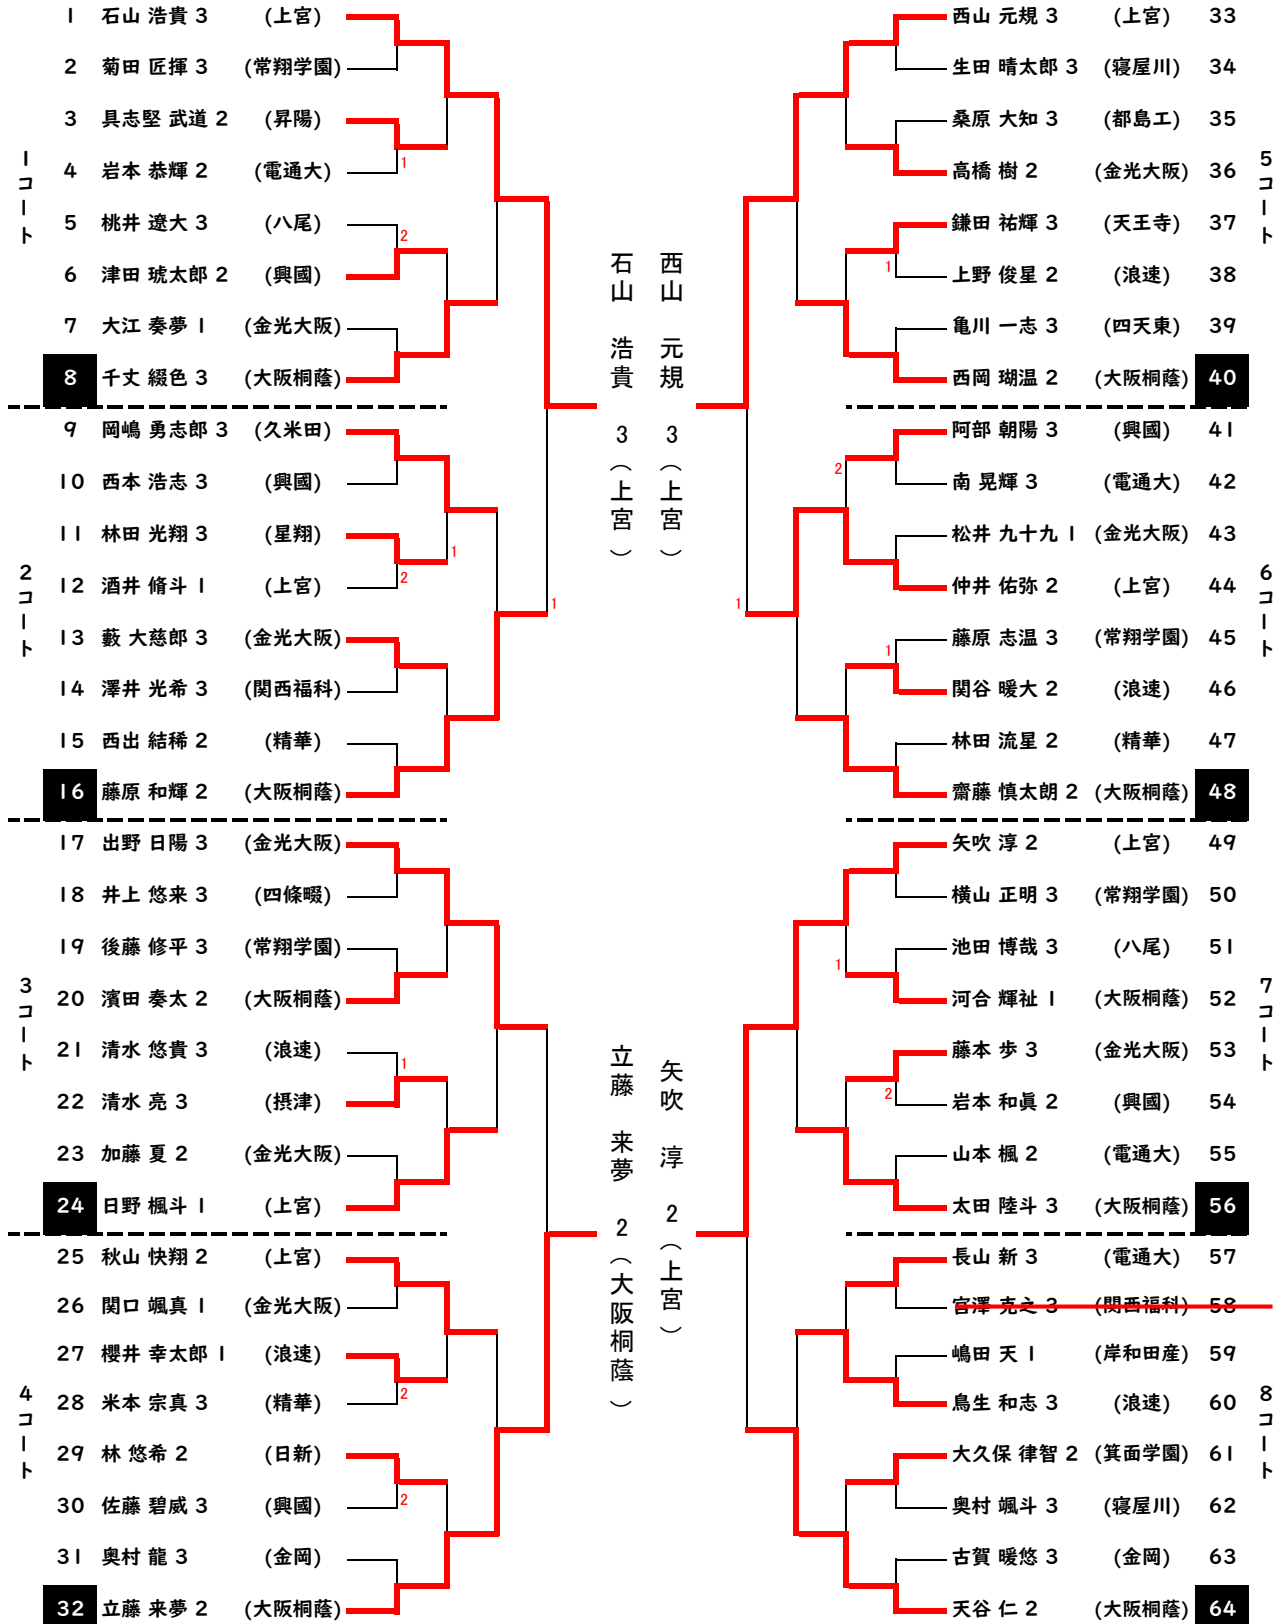

男子シングルス ベスト128~ その1

0 はコート責任者

男子シングルス ベスト128~ その2

0 はコート責任者

大阪高校卓球選手権大会 男子シングルス敗者復活戦

Aリーグ

9. 10コート

勝ち2点 負け1点 棄権0点

		1	2	3	4	5	勝数	敗数	勝点	順位
		鳥生 和志 3	荻 柊太 3	服部 圭吾 1	秋山 快翔 2	佐脇 空良 3				
1	鳥生 和志 3 (浪速)		11-8 8-11 8-11 8-11 -	5-11 9-11 11-13 -	11-4 9-11 7-11 11-4 11-9	13-11 9-11 7-11 11-9 9-11	1	3	5	4
2	荻 柊太 3 (上宮)	8-11 11-8 11-8 11-8 -		7-11 2-11 7-11 -	12-10 11-8 8-11 11-5 -	11-8 10-12 4-11 11-8 7-11	2	2	6	3
3	服部 圭吾 1 (上宮)	11-5 11-9 13-11 -	11-7 11-2 11-7 -		11-8 12-10 11-13 12-10 -	11-6 11-8 11-6 -	4	0	8	1
4	秋山 快翔 2 (上宮)	4-11 11-9 11-7 4-11 9-11	10-12 8-11 11-8 5-11 -	8-11 10-12 13-11 10-12 -		11-8 11-9 6-11 7-11 11-7	1	3	5	5
5	佐脇 空良 3 (金光大阪)	11-13 11-9 11-7 9-11 11-9	8-11 12-10 11-4 8-11 11-7	6-11 8-11 6-11 -	8-11 9-11 11-6 11-7 7-11		2	2	6	2

《試合順》 ①2-5 ②3-4 ③1-5 ④2-3 ⑤1-3 ⑥4-2
⑦1-4 ⑧5-3 ⑨1-2 ⑩4-5

大阪高校卓球選手権大会 男子シングルス敗者復活戦

Bリーグ

11. 12コート

勝ち2点 負け1点 棄権0点

		1	2	3	4	5	勝数	敗数	勝点	順位
		岡嶋 勇志郎 3	日野 楓斗 1	見上 伸康 3	大前 和貫 3	吉川 大登 3				
1	岡嶋 勇志郎 3 (久米田)		9-11 12-10 8-11 6-11 -	9-11 13-11 3-11 11-8 15-13	10-12 7-11 8-11 -	7-11 11-8 8-11 11-8 9-11	1	3	5	5
2	日野 楓斗 1 (上宮)	11-9 10-12 11-8 11-6 -		13-11 11-9 5-11 11-2 -	11-8 11-2 11-2 -	11-9 8-11 11-4 15-13 -	4	0	8	1
3	見上 伸康 3 (上宮)	11-9 11-13 11-3 8-11 13-15	11-13 9-11 11-5 2-11 -		10-12 11-6 11-5 11-9 -	14-12 11-6 5-11 7-11 11-9	2	2	6	2
4	大前 和貫 3 (金岡)	12-10 11-7 11-8 -	8-11 2-11 2-11 -	12-10 6-11 5-11 9-11 -		9-11 11-7 11-4 8-11 11-8	2	2	6	3
5	吉川 大登 3 (近畿大附)	11-7 8-11 11-8 8-11 11-9	9-11 11-8 4-11 13-15 -	12-14 6-11 11-5 11-7 9-11	11-9 7-11 4-11 11-8 8-11		1	3	5	4