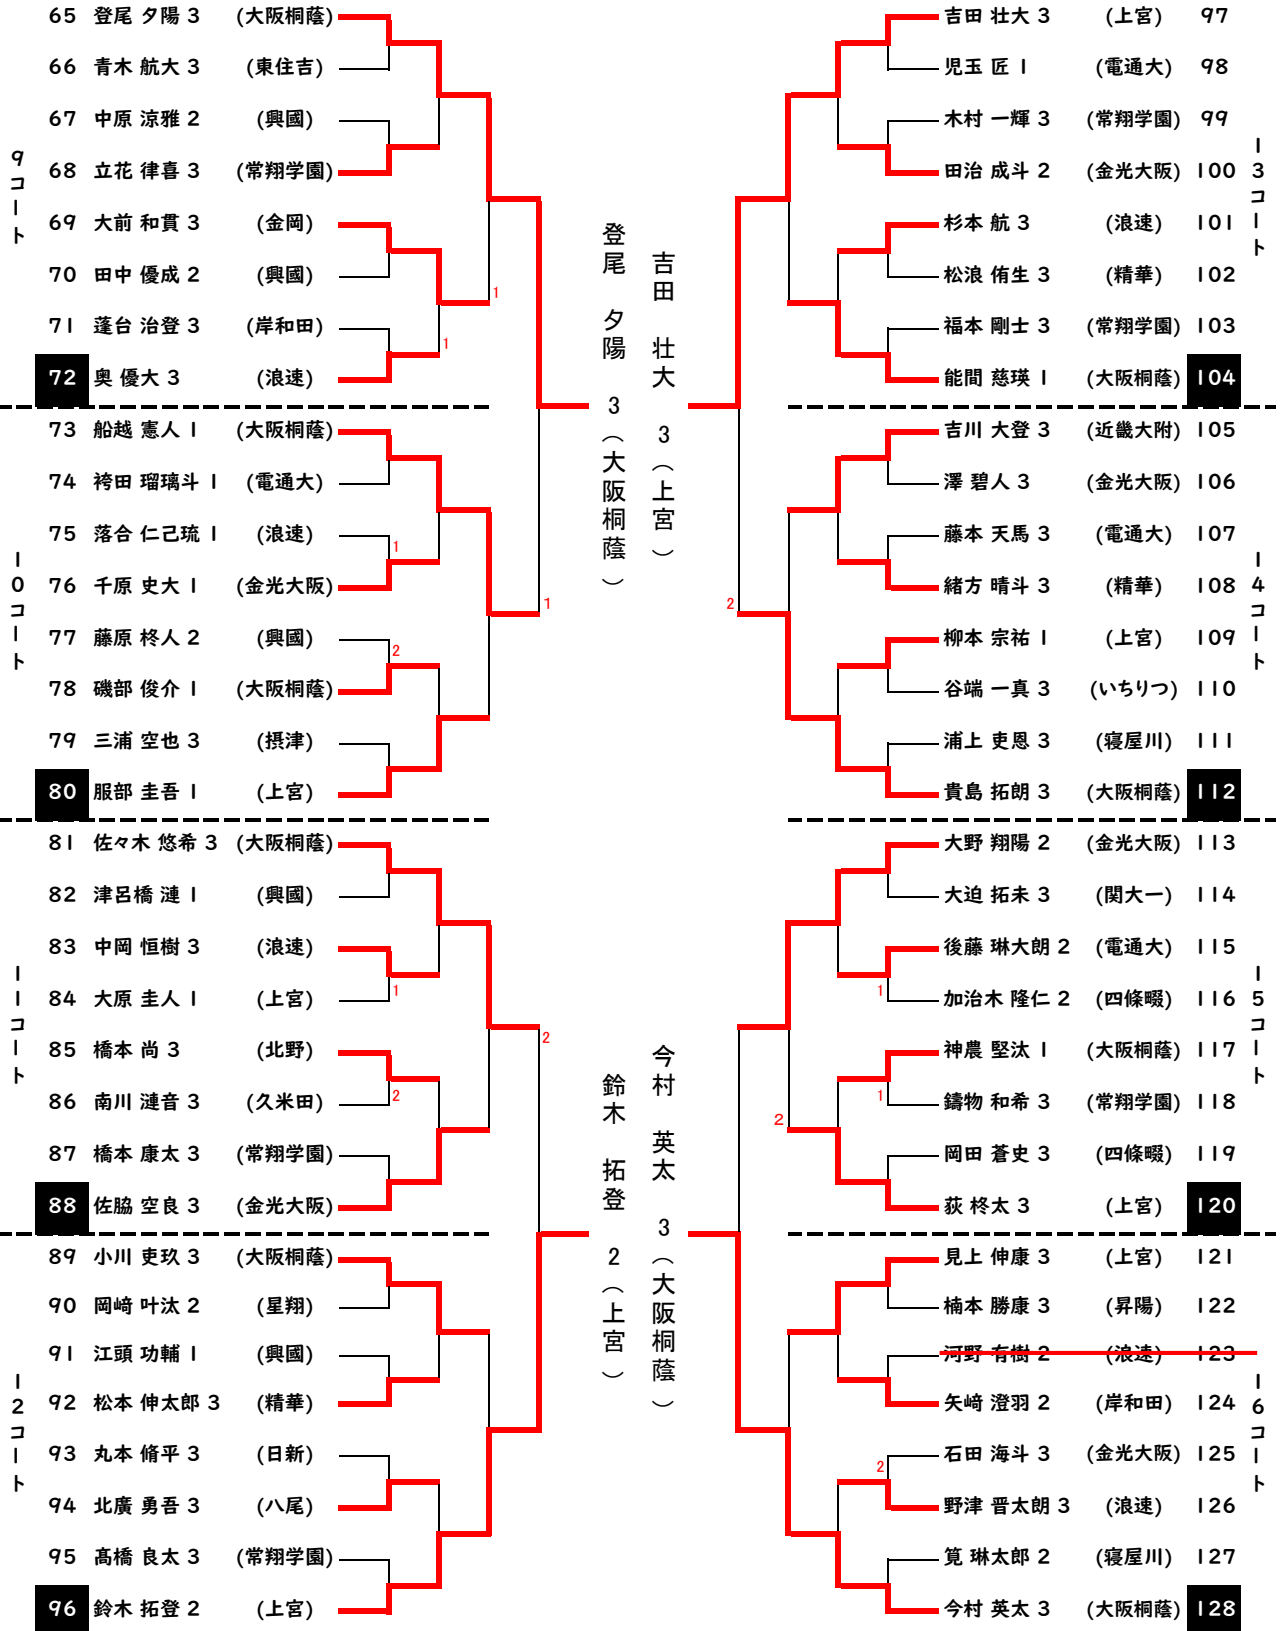

男子シングルス ベスト128~ その1

0 はコート責任者

男子シングルス ベスト128~ その2

0 はコート責任者

大阪高校卓球選手権大会 男子シングルス敗者復活戦

Aリーグ

9. 10コート

勝ち2点 負け1点 棄権0点

		1	2	3	4	5	勝数	敗数	勝点	順位
		鳥生 和志 3	荻 柊太 3	服部 圭吾 1	秋山 快翔 2	佐脇 空良 3				
1	鳥生 和志 3 (浪速)		11-8 8-11 8-11 8-11 -	5-11 9-11 11-13 -	11-4 9-11 7-11 11-4 11-9	13-11 9-11 7-11 11-9 9-11	1	3	5	4
2	荻 柊太 3 (上宮)	8-11 11-8 11-8 11-8 -		7-11 2-11 7-11 -	12-10 11-8 8-11 11-5 -	11-8 10-12 4-11 11-8 7-11	2	2	6	3
3	服部 圭吾 1 (上宮)	11-5 11-9 13-11 -	11-7 11-2 11-7 -		11-8 12-10 11-13 12-10 -	11-6 11-8 11-6 -	4	0	8	1
4	秋山 快翔 2 (上宮)	4-11 11-9 11-7 4-11 9-11	10-12 8-11 11-8 5-11 -	8-11 10-12 13-11 10-12 -		11-8 11-9 6-11 7-11 11-7	1	3	5	5
5	佐脇 空良 3 (金光大阪)	11-13 11-9 11-7 9-11 11-9	8-11 12-10 11-4 8-11 11-7	6-11 8-11 6-11 -	8-11 9-11 11-6 11-7 7-11		2	2	6	2

《試合順》 ①2-5 ②3-4 ③1-5 ④2-3 ⑤1-3 ⑥4-2
⑦1-4 ⑧5-3 ⑨1-2 ⑩4-5

大阪高校卓球選手権大会 男子シングルス敗者復活戦

Bリーグ

11. 12コート

勝ち2点 負け1点 棄権0点

		1	2	3	4	5	勝数	敗数	勝点	順位
		岡嶋 勇志郎 3	日野 楓斗 1	見上 伸康 3	大前 和貫 3	吉川 大登 3				
1	岡嶋 勇志郎 3 (久米田)		9-11 12-10 8-11 6-11 -	9-11 13-11 3-11 11-8 15-13	10-12 7-11 8-11 -	7-11 11-8 8-11 11-8 9-11	1	3	5	5
2	日野 楓斗 1 (上宮)	11-9 10-12 11-8 11-6 -		13-11 11-9 5-11 11-2 -	11-8 11-2 11-2 -	11-9 8-11 11-4 15-13 -	4	0	8	1
3	見上 伸康 3 (上宮)	11-9 11-13 11-3 8-11 13-15	11-13 9-11 11-5 2-11 -		10-12 11-6 11-5 11-9 -	14-12 11-6 5-11 7-11 11-9	2	2	6	2
4	大前 和貫 3 (金岡)	12-10 11-7 11-8 -	8-11 2-11 2-11 -	12-10 6-11 5-11 9-11 -		9-11 11-7 11-4 8-11 11-8	2	2	6	3
5	吉川 大登 3 (近畿大附)	11-7 8-11 11-8 8-11 11-9	9-11 11-8 4-11 13-15 -	12-14 6-11 11-5 11-7 9-11	11-9 7-11 4-11 11-8 8-11		1	3	5	4