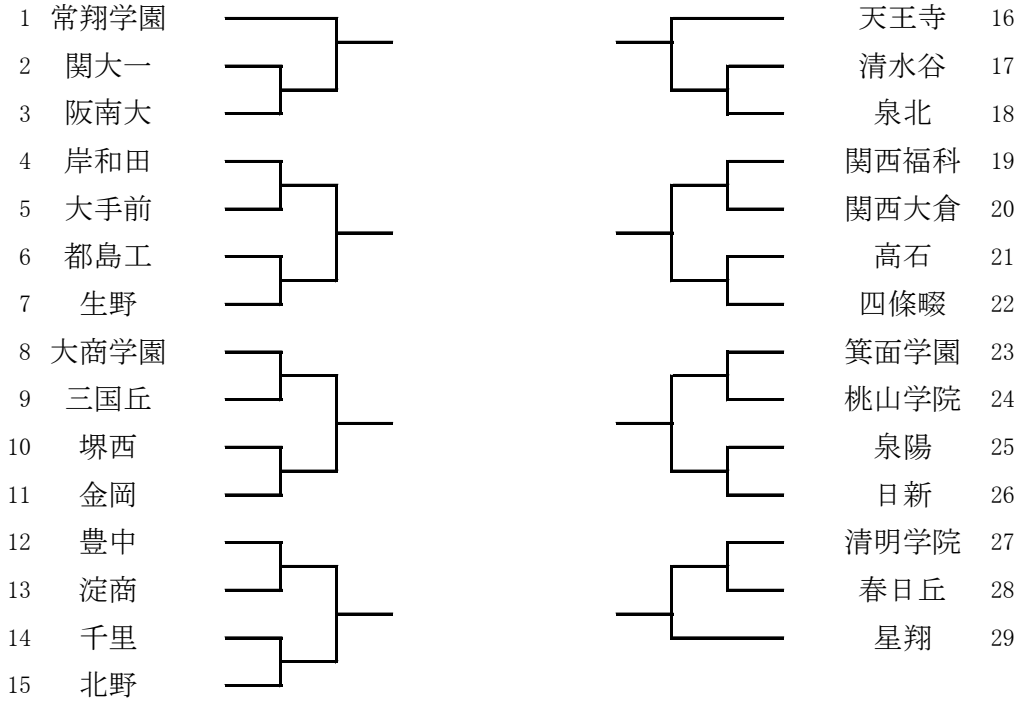

男子学校対抗の部

※ベスト8決定後抽選にて、4校リーグを行い、同順位で順位決定戦を行う。