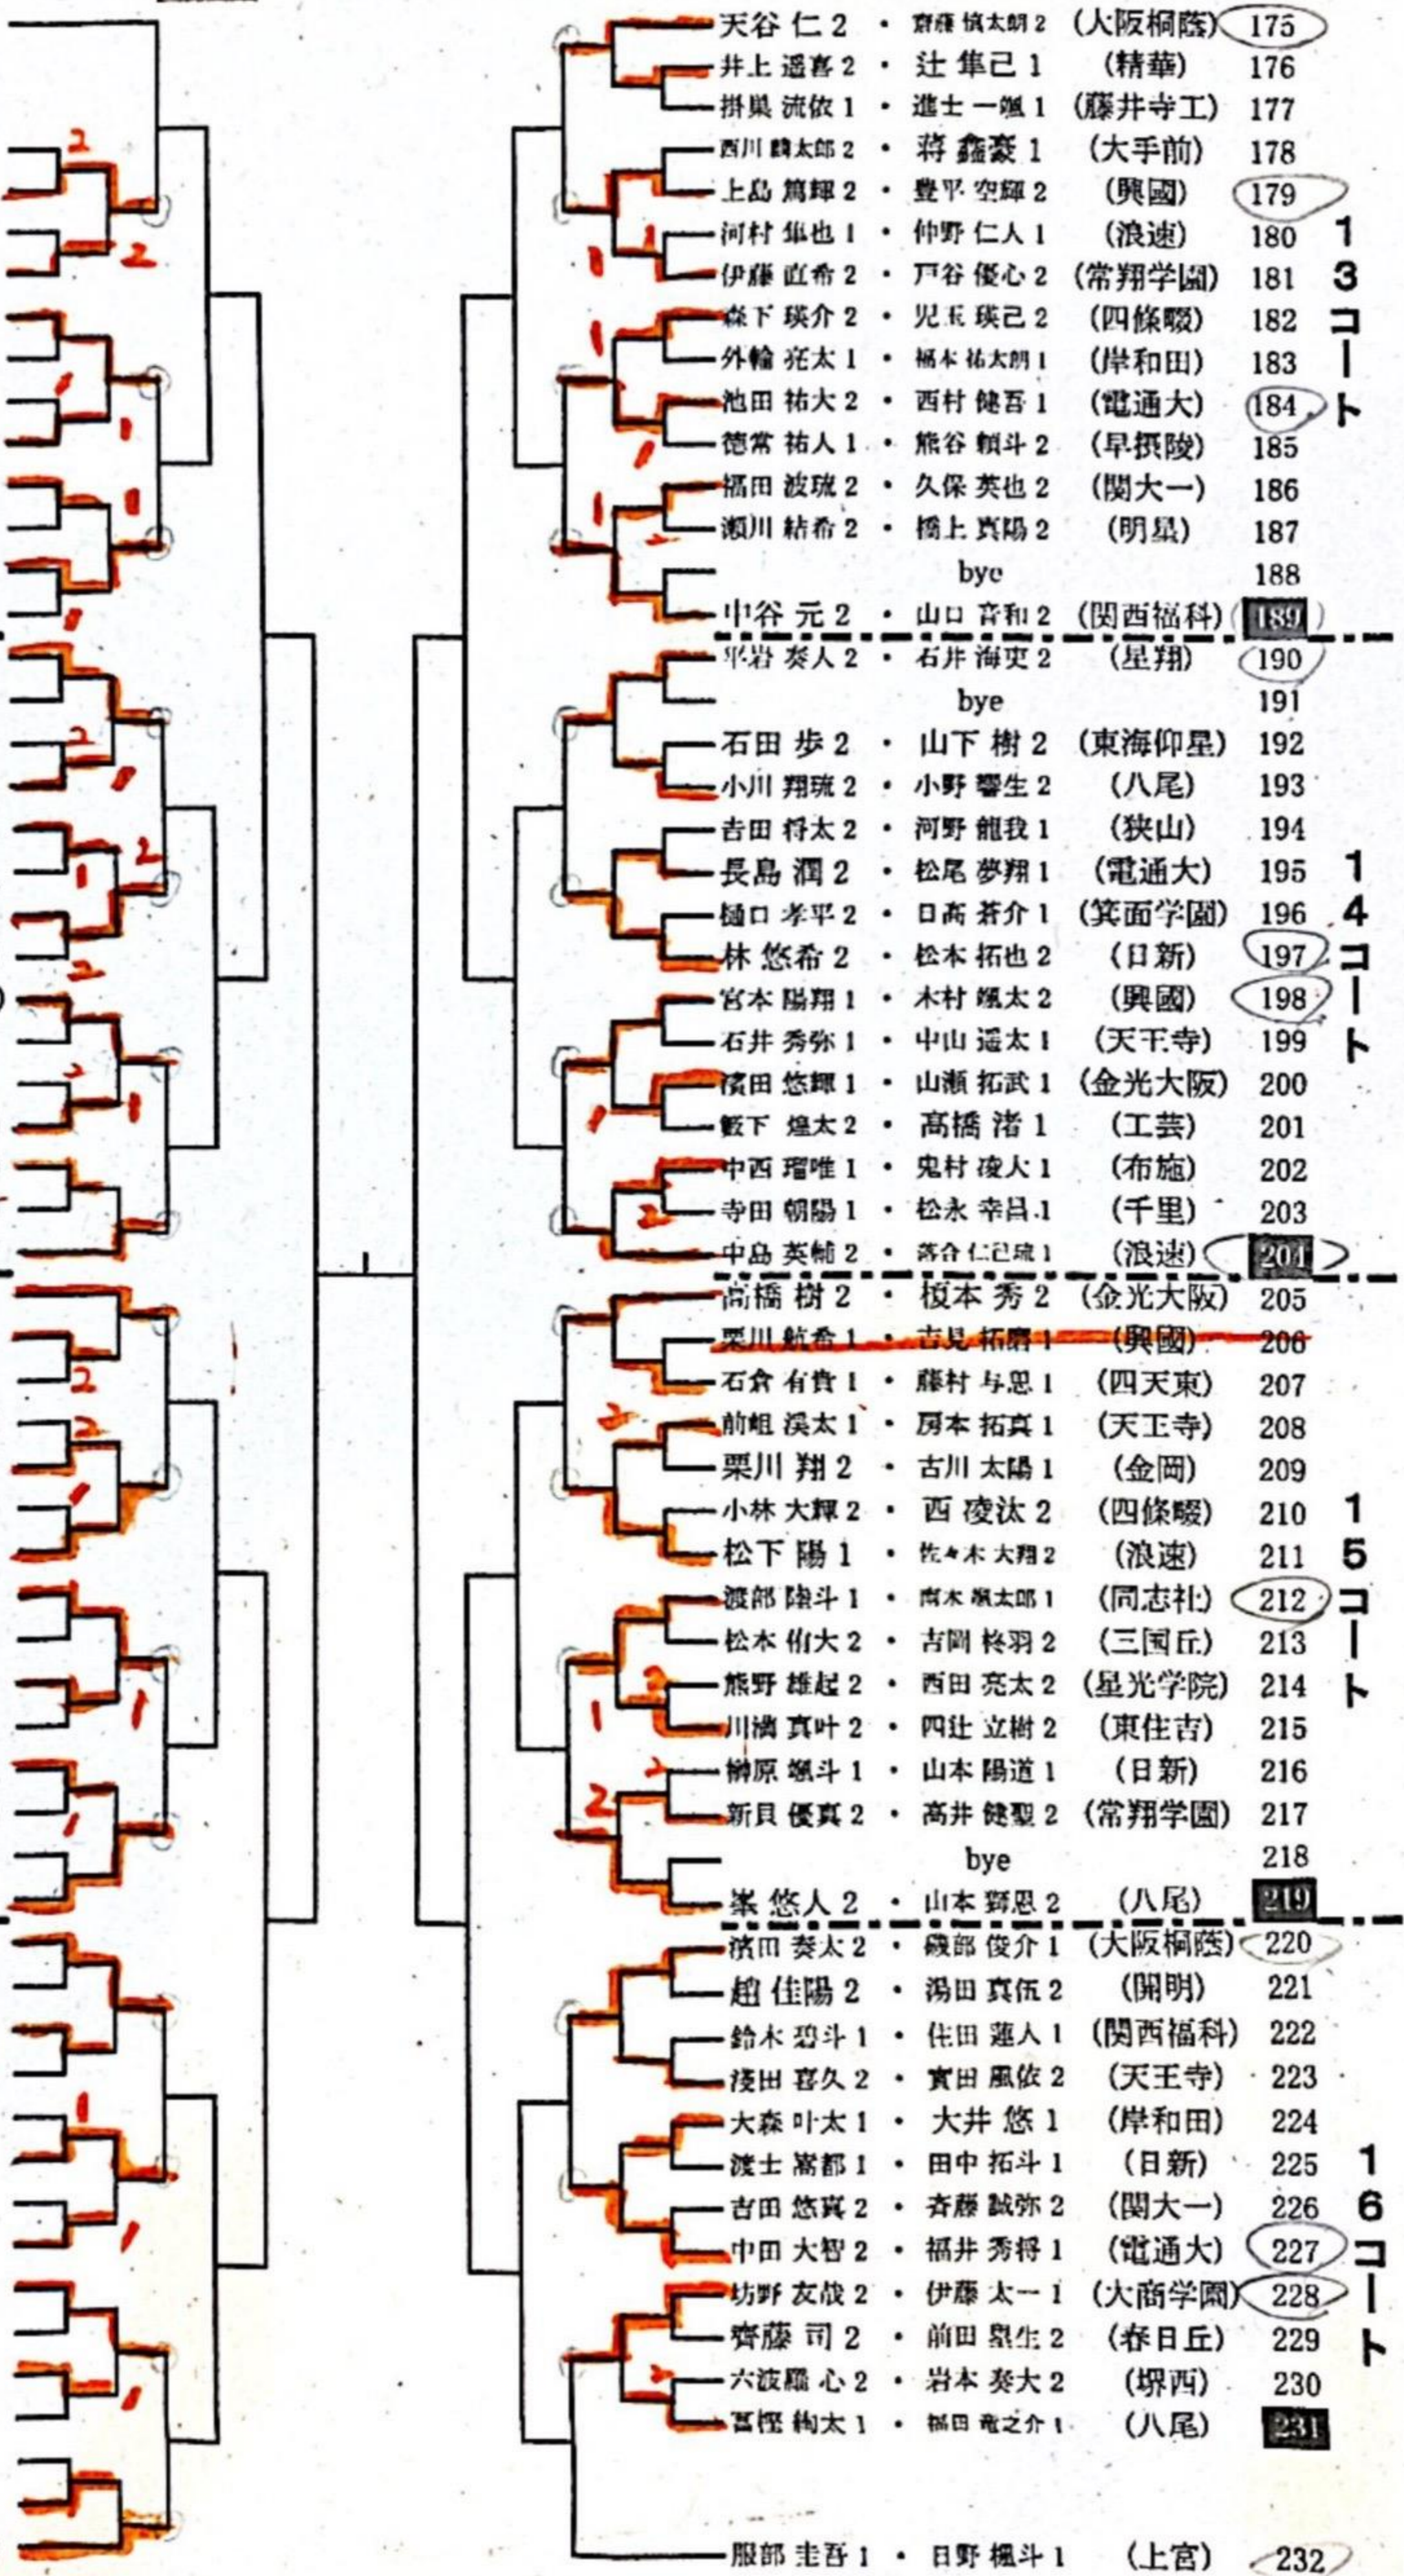

男子ダブルス(2)

○ はコート責任者

コート

コート

コート

コート

コート

- 117 立藤 来夢 2 ・ 藤原 和輝 2 (大阪桐蔭)
- 118 荻野 隼 1 ・ 兼松 蓮人 1 (東住吉)
- 119 奥山 智羽 2 ・ 中西 玄樹 2 (清水谷)
- 120 田野 冬弥 2 ・ 藤野 将英 2 (春日丘)
- 121 下村 龍輝 1 ・ 濱見 律希 1 (精華)
- 122 中島 祐弥 2 ・ 大久保 伊智 2 (箕面学園)
- 123 上野 夢来 1 ・ 角村 貴太 1 (八尾)
- 124 林 知輝 1 ・ 山本 琉生 1 (金岡)
- 125 井上翔平 1 ・ 那須 永琉 1 (四天東)
- 126 大音 拓海 1 ・ 大西 達也 1 (泉陽)
- 127 新 和也 1 ・ 小浦 智貴 1 (四條畷)
- 128 新谷 唯太 2 ・ 福添 哲大 2 (大手前)
- 129 西川 恭右 2 (浪速)
- 130 中原 涼雅 2 ・ 藤原 将人 2 (興國)
- 131 bye
- 132 富井 文太 2 ・ 森田 亮佑 2 (天王寺)
- 133 今井 嶺 1 ・ 小坂田 樹 1 (関西大倉)
- 134 藤野 拓真 2 ・ 若林 達太郎 2 (開明)
- 135 陰山 大地 2 ・ 三村 健太 2 (四條畷)
- 136 玄田 歩 1 ・ 春木 寿一 1 (浪速)
- 137 井上 唯羽 2 ・ 伊東 咲助 1 (金光大阪)
- 138 中塚 理仁 2 ・ 永野 圭隼 2 (ヌヴェール)
- 139 廣田 聖也 1 ・ 堀 桜歩 1 (日新)
- 140 井本 敬大 2 ・ 月川 斗晏 2 (岸和田)
- 141 京屋 宝寿 1 ・ 城間 竜磨 1 (藤井寺工)
- 142 新庄 祐真 1 ・ 田中 結斗 1 (星光学院)
- 143 小野 良輔 2 ・ 木戸 陽介 2 (関西福科)
- 144 黒瀬 拓哉 1 ・ 袴田 颯斗 1 (電通大)
- 145 秋山 伏翔 2 ・ 大原 圭人 1 (上宮)
- 146 新井 良典 2 ・ 赤林 虎太郎 1 (東住吉)
- 147 前田 和樹 1 ・ 岡山 一步希 1 (八尾)
- 148 久保 翔太郎 1 ・ 藤井 智輝 1 (星光学院)
- 149 堂上 結太 2 ・ 藤原 和也 2 (千里)
- 150 豊田 祐樹 2 ・ 石山 大翔 2 (関大一)
- 151 江頭 功輔 1 ・ 岡本 大輝 2 (興國)
- 152 藤原 佑綺 2 ・ 高橋 右衛門 2 (浪速)
- 153 小林 優斗 2 ・ 玉井 慶太 2 (刀根山)
- 154 伊藤 凌汰 2 ・ 山下 時護 2 (日新)
- 155 下瀬 漣 2 ・ 藤山 陽向 2 (暁学園)
- 156 梅津 時光 2 ・ 笠井 蒼太 2 (電通大)
- 157 中浦 光喜 2 ・ 前地 朋生 2 (常翔学園)
- 158 bye
- 159 坂本 理八 2 ・ 依 武紘 2 (大商学園)
- 160 伊藤 凌太 2 ・ 矢崎 澄羽 2 (岸和田)
- 161 bye
- 162 山根 海翔 1 ・ 左近 春馬 1 (羽衣学園)
- 163 福留 秀太 2 ・ 池部 陽向 1 (咲くや)
- 164 紀本 陸希 2 ・ 渡邊 悠人 2 (四條畷)
- 165 坂口 遥斗 1 ・ 房安 尊成 1 (浪速)
- 166 倉本 航希 1 ・ 傳 和夢 1 (電通大)
- 167 東野 優翔 2 ・ 村上 叡 1 (八尾)
- 168 高本 宣貴 2 ・ 須藤 慧 1 (日新)
- 169 立上 晶斗 1 ・ 中捨 新大 1 (天王寺)
- 170 平野 陸 2 ・ 平山 温彦 2 (佐野)
- 171 井岸 涼介 2 ・ 西脇 優成 2 (布施)
- 172 小林 宙音 1 ・ 渋谷 翔太 1 (金岡)
- 173 小原 蓮 2 ・ 瀧本 浩平 1 (同志社)
- 174 大野 翔陽 2 ・ 松井 九十九 1 (金光大阪)