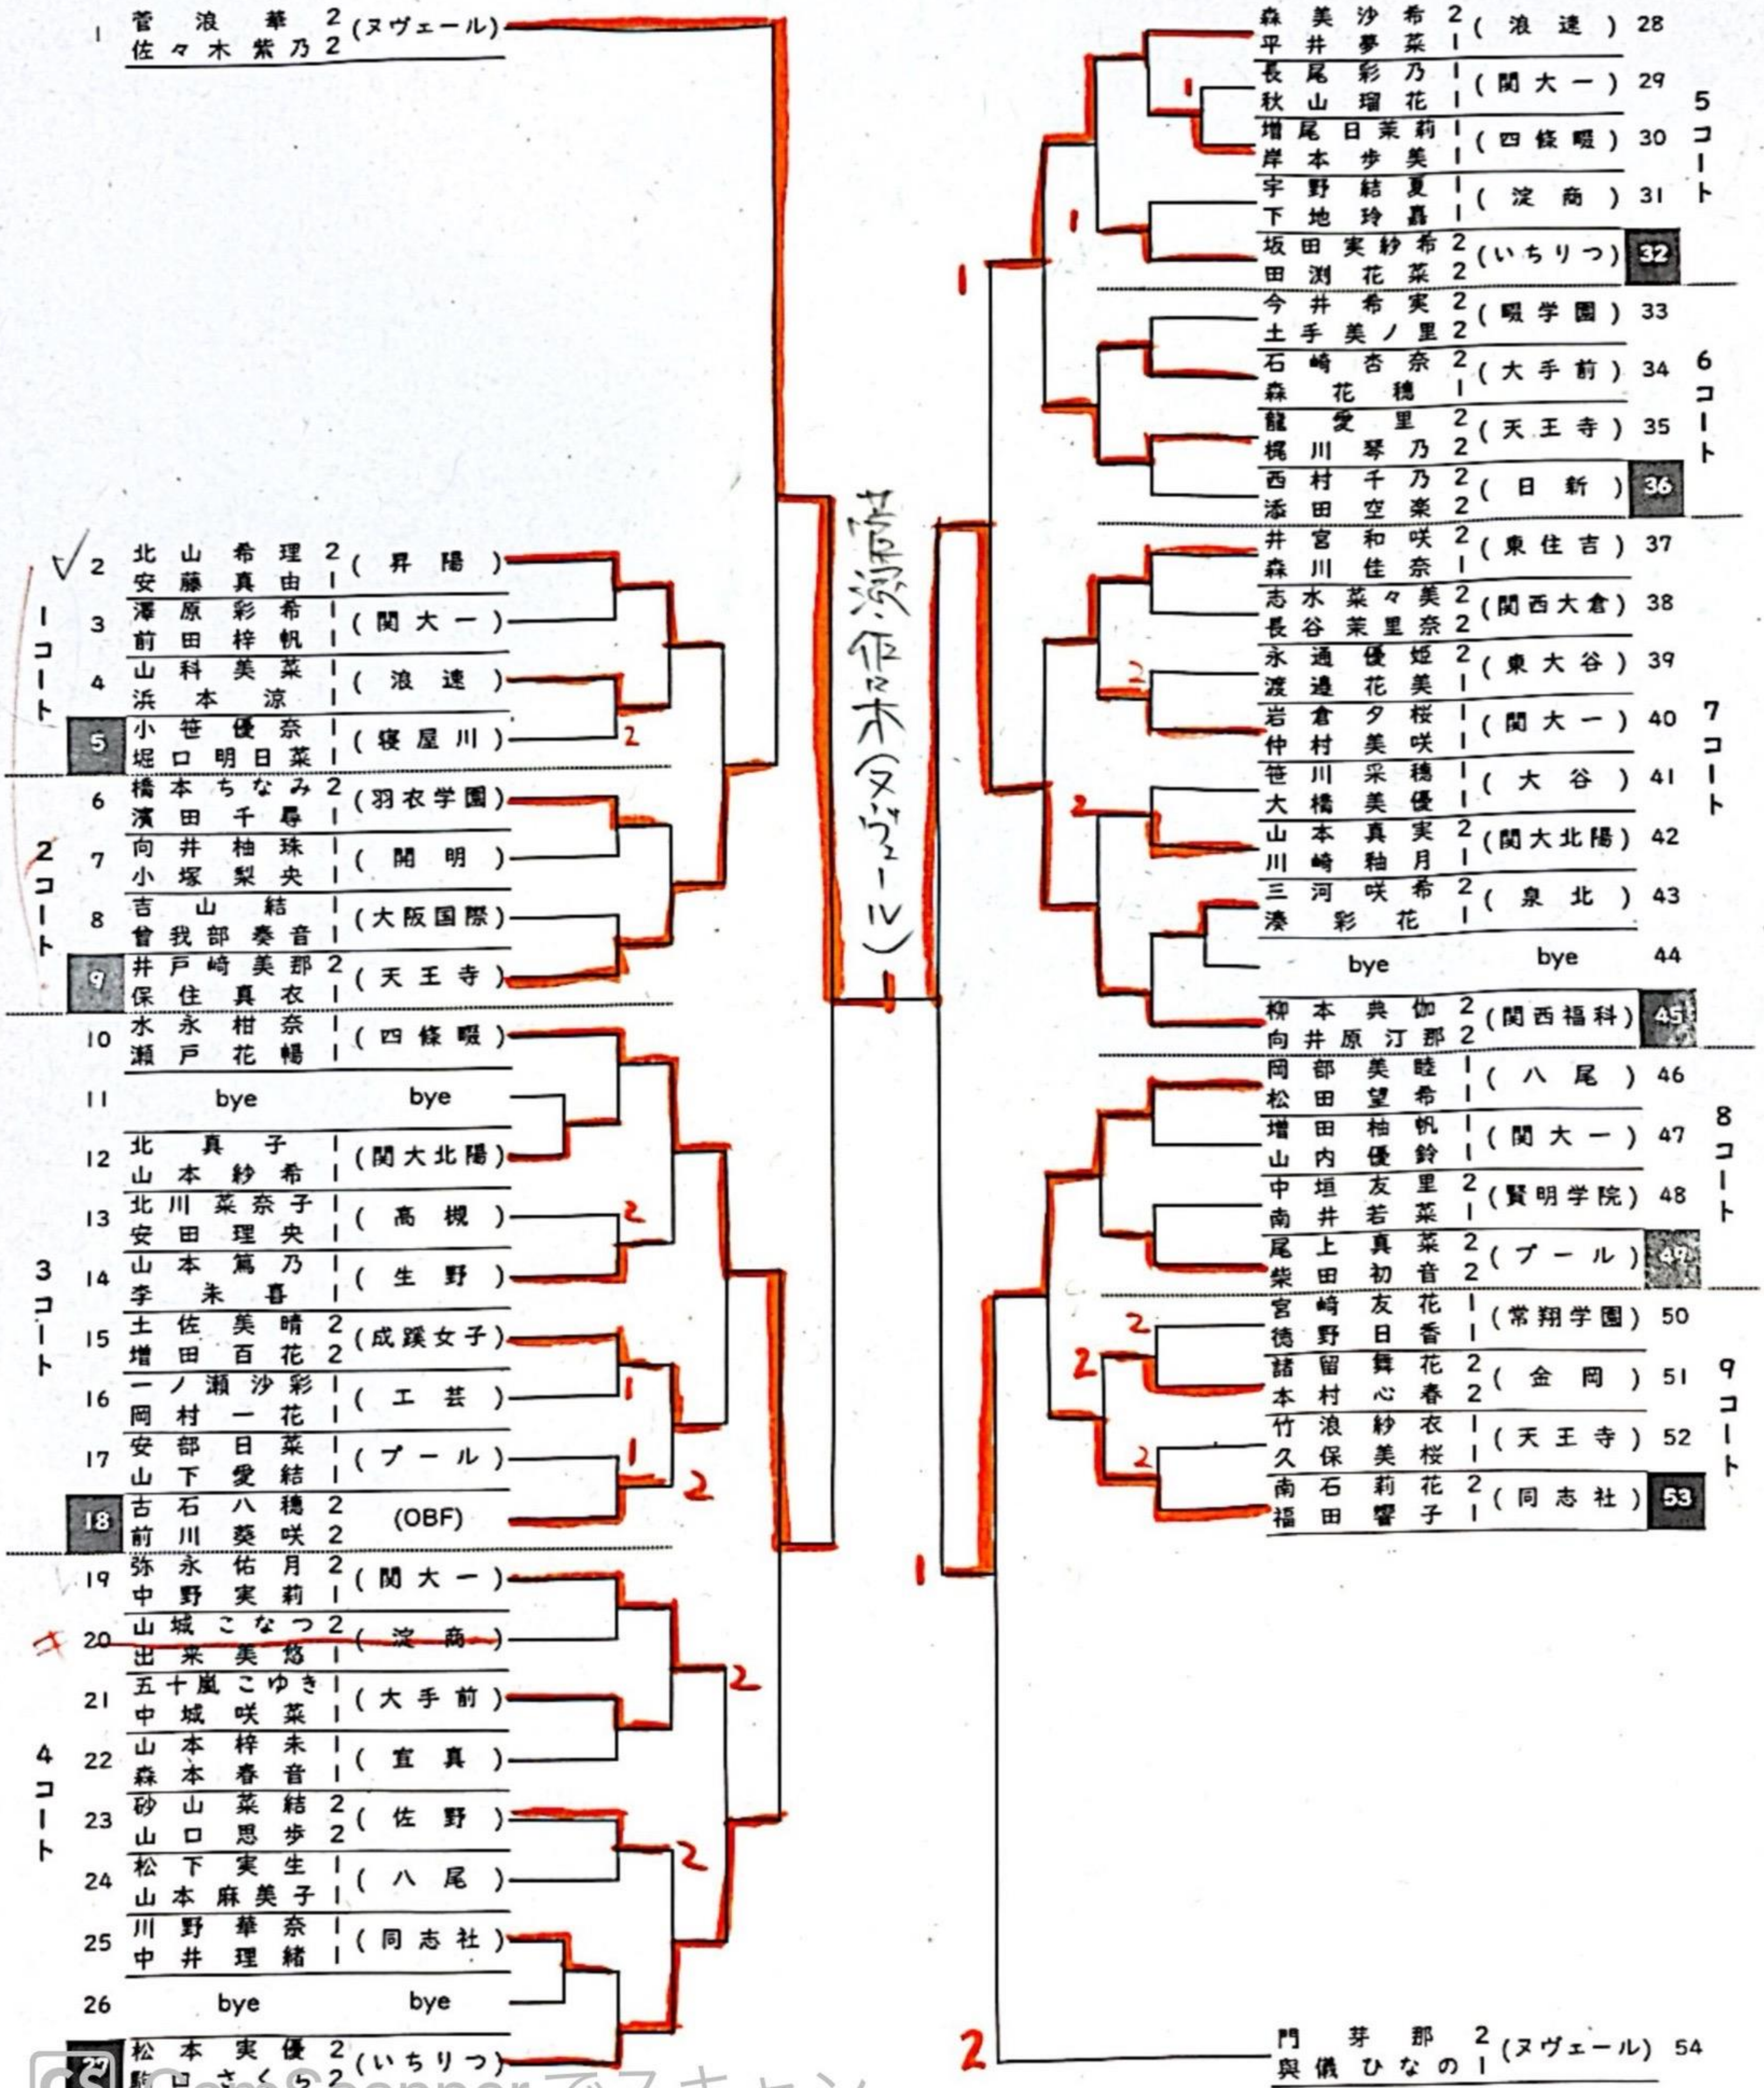

(その1)
 国はコート責任者

1 菅 浪 華 2 (ヌヴェール)
 佐々木 紫乃 2

森 美 沙 希 2 (浪速) 28
 平井 夢 菜 1

2 北山 希理 2 (昇陽)
 安藤 真由 1

長尾 彩乃 1 (関大一) 29
 秋山 瑠花 1

3 澤原 彩希 1 (関大一)
 前田 梓帆 1

増尾 日菜莉 1 (四條畷) 30
 岸本 歩美 1

4 山科 美菜 1 (浪速)
 浜本 涼 1

宇野 結夏 1 (淀商) 31
 下地 玲轟 1

5 小笹 優奈 1 (寝屋川) 2
 堀口 明日菜 1

坂田 実紗希 2 (いちりつ) 32
 田淵 花菜 2

6 橋本 ちなみ 2 (羽衣学園)
 濱田 千尋 1

今井 希実 2 (暇学園) 33
 土手 美ノ里 2

7 向井 柚珠 1 (開明)
 小塚 梨央 1

石崎 杏奈 2 (大手前) 34
 森花 穂 1

8 吉山 結 1 (大阪国際)
 曾我部 奏音 1