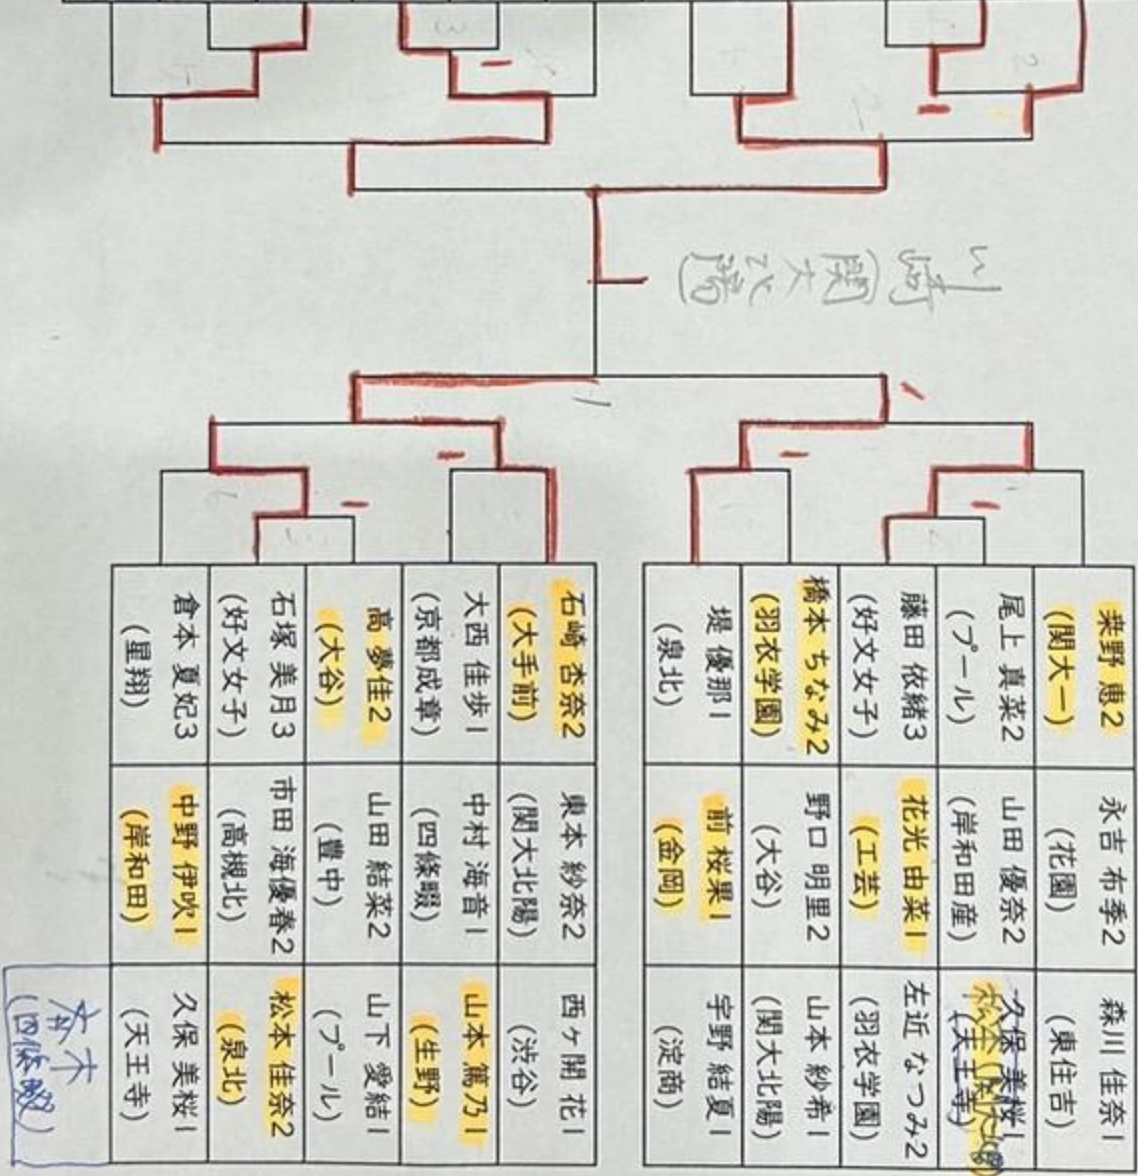

# R6年度 IH協賛大会②

## <女子II部>

令和6年7月28日  
@住吉スポーツセンター

1	梅田 玲菜3 (岸和田産)	三枝 祐博1 ( <del>岸和田産</del> 清明学院)	櫻谷 空怜歩1 (羽衣学園)
2	中村 愛子2 (堺西)	石嶺 心愛2 ( <del>岸和田産</del> 堺上)	一ノ瀬 沙彩1 (工芸)
3	金田 こまち2 (東住吉給)	柴田 初音2 (プール)	三河 咲希2 (泉北)
4	桂 彩由美3 (好文女子)	森口 莉帆2 (関大一)	川崎 袖月1 (関大北陽)
5	水嶋 優2 (大谷)	森西 瑠奈1 (星翔)	湊 彩花1 (泉北)
6	本村 心春2 (金岡)	大久保 里菜1 (四條畷)	関根 朱里1 (岸和田)
7	弥永 佑月2 (関大一)	濱田 千尋1 (羽衣学園)	田鍋 心菜2 (羽衣学園)
8	橋口 ひなた3 (好文女子)	西尾 優花2 (春日丘)	井上 侑衣2 (大谷)
9	磯部 咲英1 (京都成章)	濱本 彩佑1 (泉北)	李 未喜1 (生野)
10	山本 真実2 (関大北陽)	杉本 玲愛1 (淀商)	松本 莉奈1 (関大北陽)
11	細川 奏3 (星翔)	野添 望実1 (四天東)	樋口 夢乃1 (工芸)