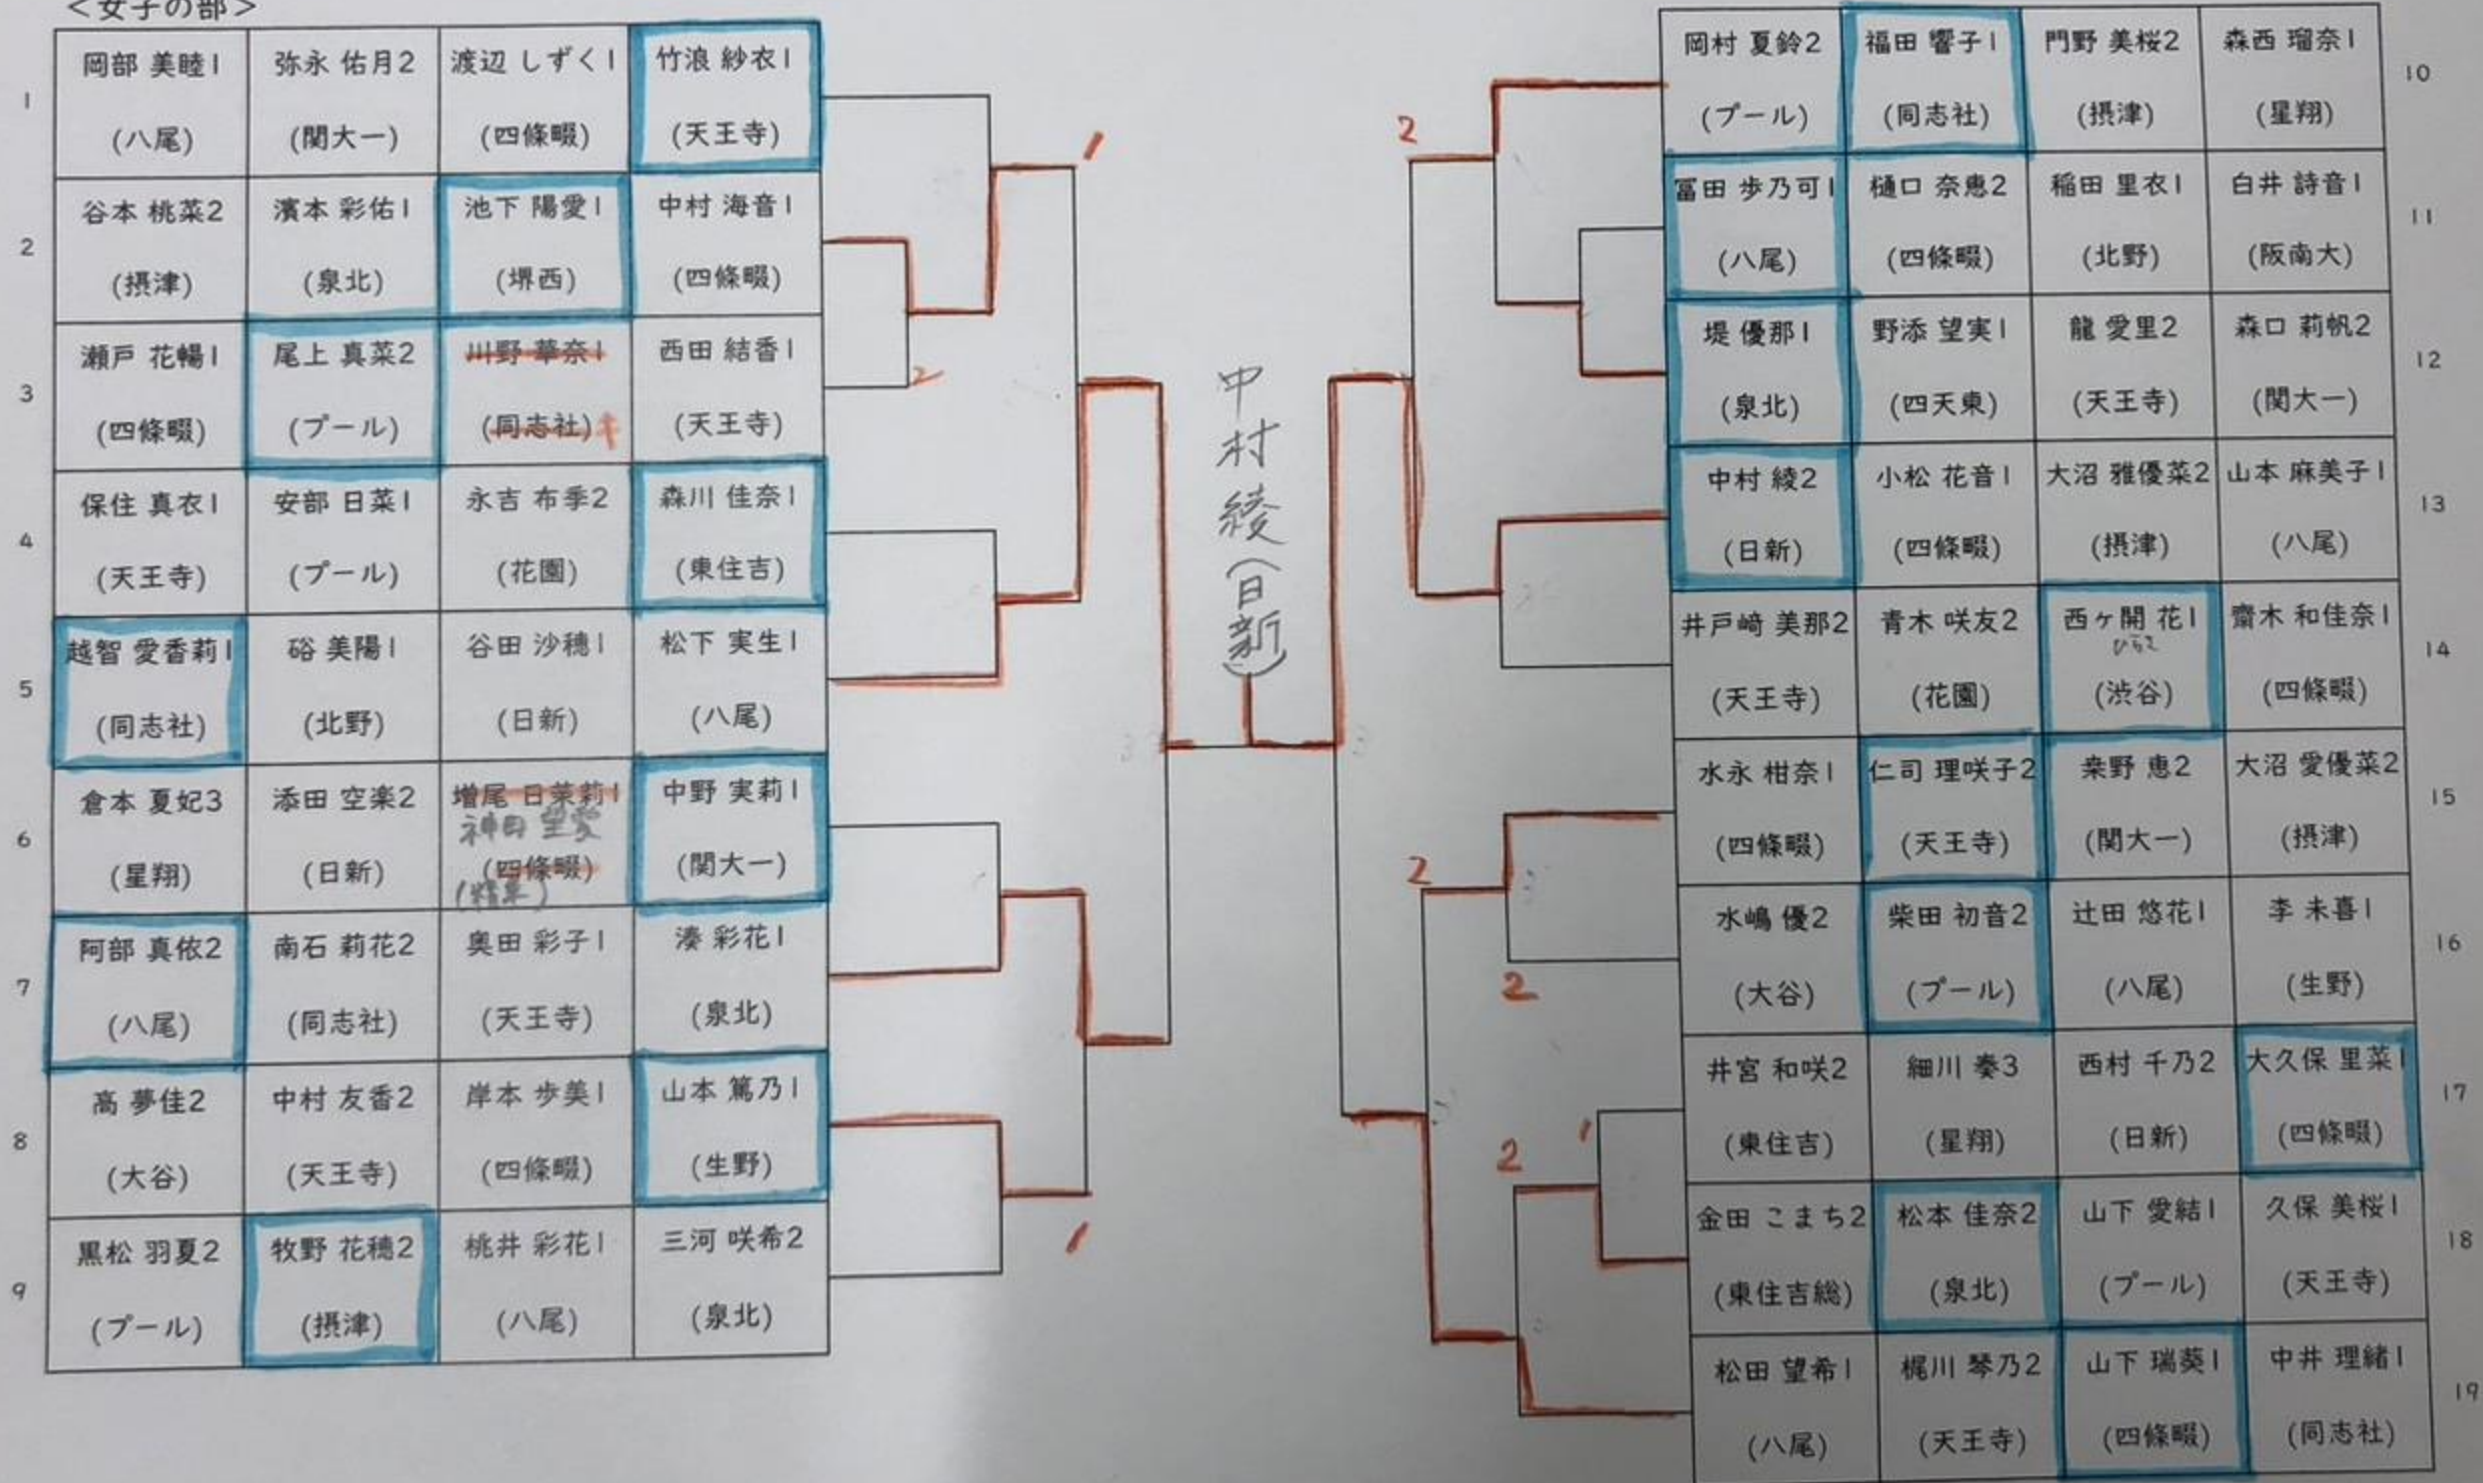

R6年度 IH協賛大会④

令和6年8月25日 @八尾ウィング

<女子の部>

R6年度 IH協賛大会④

令和6年8月25日 @八尾ウイंक

<女子の部>

1	岡部 美睦1 (八尾)	弥永 佑月2 (関大一)	渡辺 しずく1 (四條畷)	竹浪 紗衣1 (天王寺)		岡村 夏鈴2 (プール)	福田 響子1 (同志社)	門野 美桜2 (摂津)	森西 瑠奈1 (星翔)	10
2	谷本 桃菜2 (摂津)	濱本 彩佑1 (泉北)	池下 陽愛1 (堺西)	中村 海音1 (四條畷)		富田 歩乃可1 (八尾)	樋口 奈恵2 (四條畷)	稲田 里衣1 (北野)	白井 詩音1 (阪南大)	11
3	瀬戸 花暢1 (四條畷)	尾上 真菜2 (プール)	川野 華奈1 (同志社)	西田 結香1 (天王寺)		堤 優那1 (泉北)	野添 望実1 (四天東)	龍 愛里2 (天王寺)	森口 莉帆2 (関大一)	12
4	保住 真衣1 (天王寺)	安部 日菜1 (プール)	永吉 布季2 (花園)	森川 佳奈1 (東住吉)		中村 綾2 (日新)	小松 花音1 (四條畷)	大沼 雅優菜2 (摂津)	山本 麻美子1 (八尾)	13
5	越智 愛香莉1 (同志社)	碓 美陽1 (北野)	谷田 沙穂1 (日新)	松下 実生1 (八尾)		井戸崎 美那2 (天王寺)	青木 咲友2 (花園)	西ヶ開 花1 (渋谷)	齋木 和佳奈1 (四條畷)	14
6	倉本 夏妃3 (星翔)	添田 空楽2 (日新)	増尾 日茉莉1 神田 望愛 (四條畷)	中野 実莉1 (関大一)		水永 柑奈1 (四條畷)	仁司 理咲子2 (天王寺)	柴野 恵2 (関大一)	大沼 愛優菜2 (摂津)	15
7	阿部 真依2 (八尾)	南石 莉花2 (同志社)	奥田 彩子1 (天王寺)	湊 彩花1 (泉北)		水嶋 優2 (大谷)	柴田 初音2 (プール)	辻田 悠花1 (八尾)	李 未喜1 (生野)	16
8	高 夢佳2 (大谷)	中村 友香2 (天王寺)	岸本 歩美1 (四條畷)	山本 篤乃1 (生野)		井宮 和咲2 (東住吉)	細川 奏3 (星翔)	西村 千乃2 (日新)	大久保 里菜1 (四條畷)	17
9	黒松 羽夏2 (プール)	牧野 花穂2 (摂津)	桃井 彩花1 (八尾)	三河 咲希2 (泉北)		金田 こまち2 (東住吉織)	松本 佳奈2 (泉北)	山下 愛結1 (プール)	久保 美桜1 (天王寺)	18
						松田 望希1 (八尾)	梶川 琴乃2 (天王寺)	山下 瑞葵1 (四條畷)	中井 理緒1 (同志社)	19